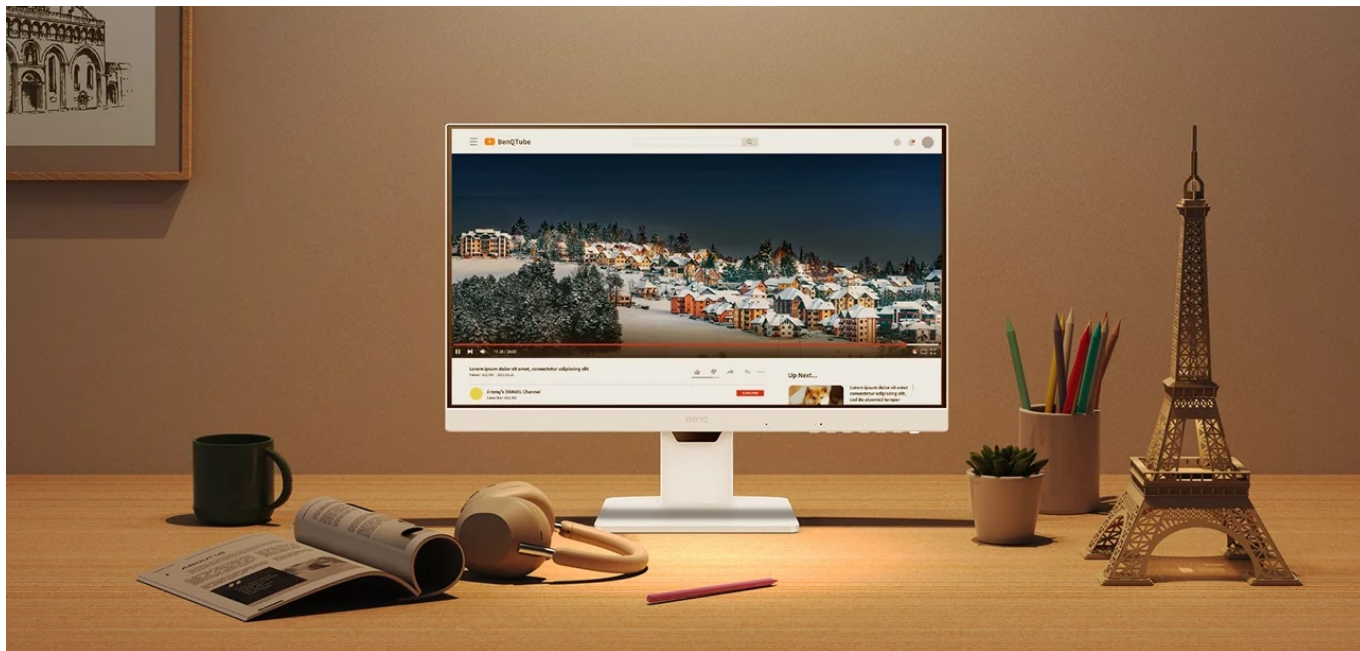

Pustte se do práce s **monitorem BenQ GW2486TC**, který se přizpůsobí vašim požadavkům. Připojte periferní zařízení pomocí **portu USB-C**, nabíjejte jej během činnosti a dodejte svojí kancelář na flexibilitě. **Ergonomická konstrukce** umožní nastavit obrazovku do požadované výšky nebo úhlu. **Výškově nastavitelný stojan s funkcí Pivot** je navržen tak, abyste po celý den měli optimální pohodlí. **Displej s úhlopříčkou 23,8 palců** přináší dostatek prostoru pro sledování aplikací, dokumentů, webových stránek a dalších projektů ve Full HD rozlišení.

Díky **technologii Daisy Chain** pro sériové zapojení jednoduše vytvoříte sestavu s více monitory, rozšíříte pracovní prostor a získáte více místa na všechny své úkoly. Ve výbavě **monitoru BenQ GW2486TC** najdete zabudované **reproduktory** s celkovým výkonem 4 W. Jsou ideální pro efektivní komunikaci a ozvučení audio obsahu. Pro připojení ke zdroji obrazu slouží rozhraní **HDMI** a **DisplayPort**. Nechybí ani porty **USB 3.2 Gen1 (USB 3.0)** a již zmíněný **USB-C** pro nabíjení a přenos v režimu DP Alt mode.

### BenQ GW2486TC

LED monitor s úhlopříčkou **23,8"** disponující Full HD rozlišením **1920 × 1080** obrazových bodů s poměrem stran **16 : 9**. Nabízí jas **250 cd/m<sup>2</sup>**, kontrastní poměr **1300 : 1**, dobu odezvy **5 ms** a pokrytí 99 % sRGB barevné palety. Pozorovací úhly **178° horizontálně i vertikálně** zaručí skvělou viditelnost z jakéhokoliv úhlu. K dispozici jsou také **dva porty USB 3.0** a port **USB-C**, který umožňuje kromě přenosu videa také napájení připojených zařízení pomocí technologie Power Delivery až do 65 W. Potěší také vestavěné **reproduktory** s celkovým výkonem 4 W, podpora technologie Daisy Chain (MST), výškově nastavitelný stojan a funkce **Pivot**, která umožňuje otočení obrazovky o 90°.