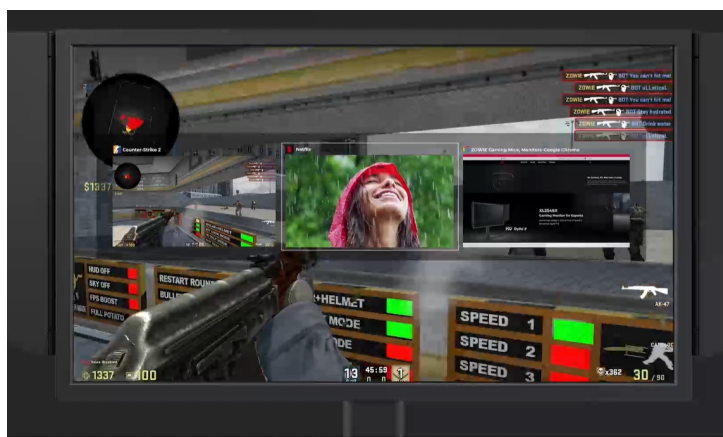

Herní monitor ZOWIE by BenQ XL2566X+ pro turnajová vítězství a e-sporty. Tento model dosahuje nekompromisní rychlosti a čistoty obrazu, díky čemuž si na vás žádný soupeř nepřijde. **Displej s úhlopříčkou 24,1"** produkuje ostrý obraz v **rozlišení Full HD** a vykresluje jasný a detailní obraz pro nekompromisní zachycení nepřátel.

Speciálně navržený **panel Fast TN** je ideální pro e-sporty a dynamickou herní akci. Ve spojení s **exkluzivní technologií DyAc 2** podporuje čistý pohyb a perfektní vizuální zážitky. **Herní monitor ZOWIE by BenQ XL2566X+** je vybaven řadou barevných režimů. Ke změně režimu dochází automaticky na základě detekce obsahu na obrazovce.

ZOWIE by BenQ XL2566X+

Monitor s úhlopříčkou **24,1"** stvořený pro hry a zábavu. Full HD rozlišení **1920 x 1080** obrazových bodů, obnovovací frekvence **400 Hz**, technologie **Adaptive-Sync** a doba odezvy **1 ms** zaručí, že vám neunikne jediný detail. Použitá technologie **TN** nabízí pozorovací úhly **170°** horizontálně a **160°** vertikálně. Otočný podstavec a **výšková stavitelnost** umožní optimální nastavení polohy. Exkluzivní technologie **Color Vibrance** umožňuje přidat požadovanou úroveň sytosti, která pomáhá odlišit malé cíle od pozadí. Mezi další přednosti patří **S-Switch** pro snadné nastavení a podpora **technologie DyAc 2**. Monitor disponuje také speciálním režimem **Low Blue Light**, který šetří vaše oči tím, že redukuje vyzařování modrého světla. Stejně tak pomáhá technologie **Flicker Free**, která potlačuje blikání obrazovky a umožňuje vám tak hrát déle bez náročného zatížení očí.

Součástí balení je DisplayPort a HDMI kabel.

ZÁKLADNÍ SPECIFIKACE

Typ panelu: TN

Úhlopříčka: 24,1"

Poměr stran: 16 : 9

Rozlišení: 1920 × 1080 px

Kontrastní poměr: 1000 : 1

Doba odezvy: 1 ms