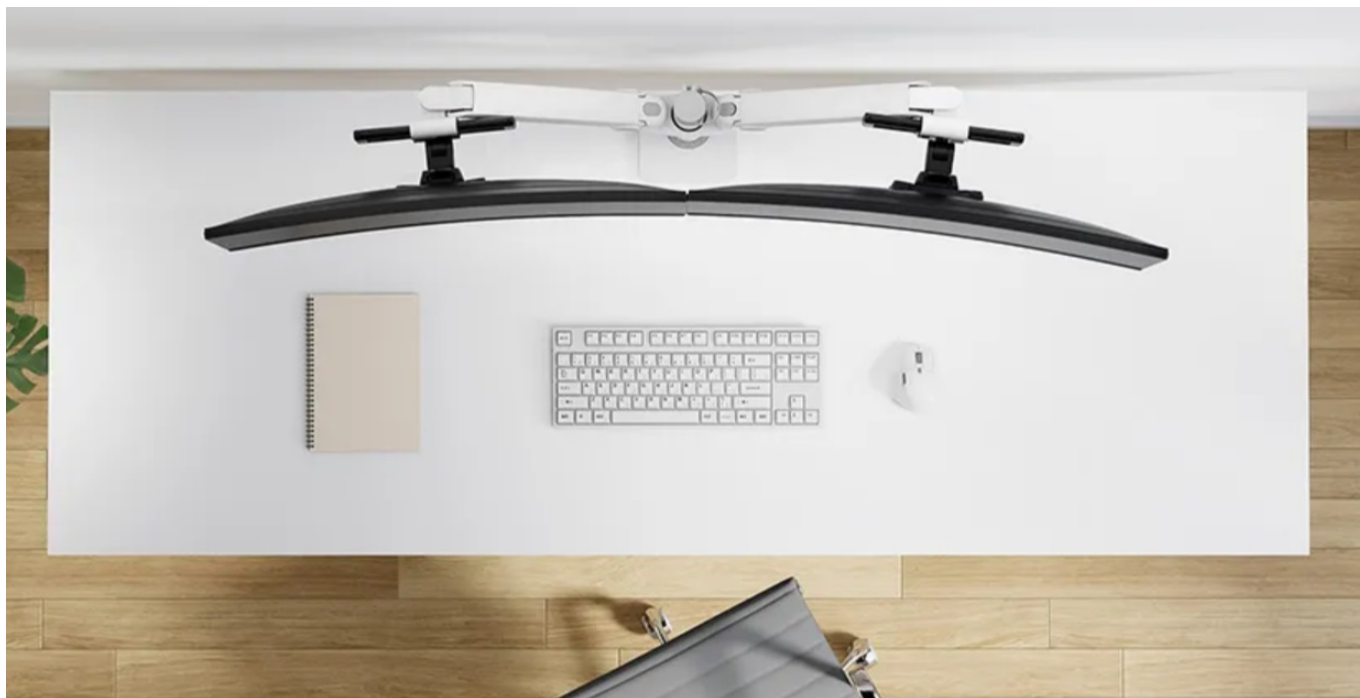

Stolní držák Neomounts DS65S-950WH2, se kterým si snadno přizpůsobíte svůj pracovní prostor s dvojicí monitorů. Držák je vhodný **pro uchycení plochých i prohnutých displejů s úhlopříčkou 24" až 34"** o hmotnosti až 22 kg (2× 11 kg). Konstrukce umožňuje **naklápění, otáčení i rotaci** obrazovky, díky čemuž výrazně podpoří pracovní **ergonomii** a každodenní pohodlí během sezení u počítače. Samozřejmostí je rovněž **nastavení výšky**. Komplexní nastavení pozice vám umožní sledování obrazu v optimálním úhlu a poloze.

S **držákem Neomounts DS65S-950WH2** tak předejdete zvýšené námaze citlivých částí těla, jako jsou záda nebo krk, jejich zatuhnutí a bolesti. Provedení z kvalitních materiálů zajišťuje robustnost a dlouhou životnost celého držáku. Potěší také **integrováný systém správy kabelů**, který slouží k lepší organizaci kabeláže. Součástí balení je svorka i průchodka pro snadnou instalaci.

Neomounts DS65S-950WH2

Plně pohyblivý stolní držák pro dva ploché nebo zakřivené monitory s úhlopříčkou **24" až 34"** a maximální hmotností **22 kg (2 × 11 kg)**. Všestranná technologie naklápění, otáčení a rotace umožňuje vytvořit optimální pozorovací úhel. Držák má nastavitelnou výšku **0-54,2 cm**, hloubku **12,1-45,5 cm** a je vhodný pro obrazovky, které odpovídají vzoru otvorů **VESA 75 x 75 až 100 x 100 mm**. Potěší také systém pro úhledné vedení kabelů. Balení obsahuje stolní svorku i průchodku.

ZÁKLADNÍ SPECIFIKACE

Velikost obrazovky: 24-34"

Nosnost:

celkem 22 kg (11 kg/displej) pro plochý monitor
celkem 18 kg (9 kg/displej) pro zakřivený monitor

Maximální poloměr zakřivení monitoru: 1500 R

Materiál: hliník