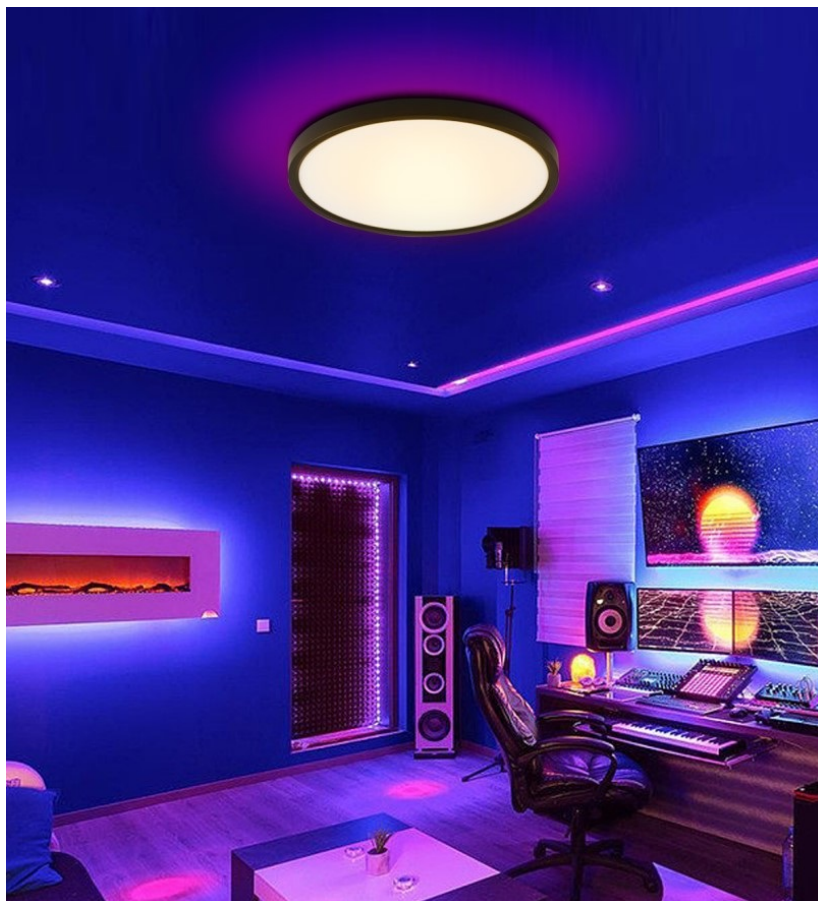

Stropní LED svítidlo IMMAX NEO LITE TUDO SMART do každého interiéru. Je vhodné do všech typů pokojů i na chodby a díky výkonu 65 W produkuje **teplé i studené bílé barvy světla**. Díky tomu je ideální pro osvětlení v denní i noční dobu. Kromě základního osvětlení podporuje také **přídavné RGB podsvícení**, které vytvoří v místnosti jedinečnou atmosféru. **Bezdrátové připojení Wi-Fi** na protokolu Tuya zajišťuje komunikaci a snadnou integraci do systému osvětlení, který můžete ovládat pomocí **aplikace Immax NEO PRO**. Osvětlení tak můžete upravit na dálku s využitím **kompatibilních zařízení** s operačním systémem Android, iOS nebo hlasovými asistenty Amazon Alexa, Apple Siri nebo Google Assistant.

IMMAX NEO LITE TUDO SMART 65 W

LED stropní svítidlo pro chytrou domácnost lze využít téměř v každé místnosti. **Přídavné RGB podsvícení** svítí vzhůru a zvolená barva vnese do místnosti vždy jinou atmosféru. Vyspělá technologie bezdrátové komunikace pomocí Wi-Fi na protokolu **Tuya** umožní integraci svítidla do aplikace **IMMAX NEO PRO**. I na dálku tak můžete vytvořit ideální osvětlení, změnit barvu světla od teplé bílé po studenou či nastavit vlastní světelný režim. Systém IMMAX NEO LITE **podporuje hlasové asistenty** Amazon Alexa, Google Assistant a Apple Siri. Svítidlo lze také ovládat dálkovým ovladačem, který je součástí balení.