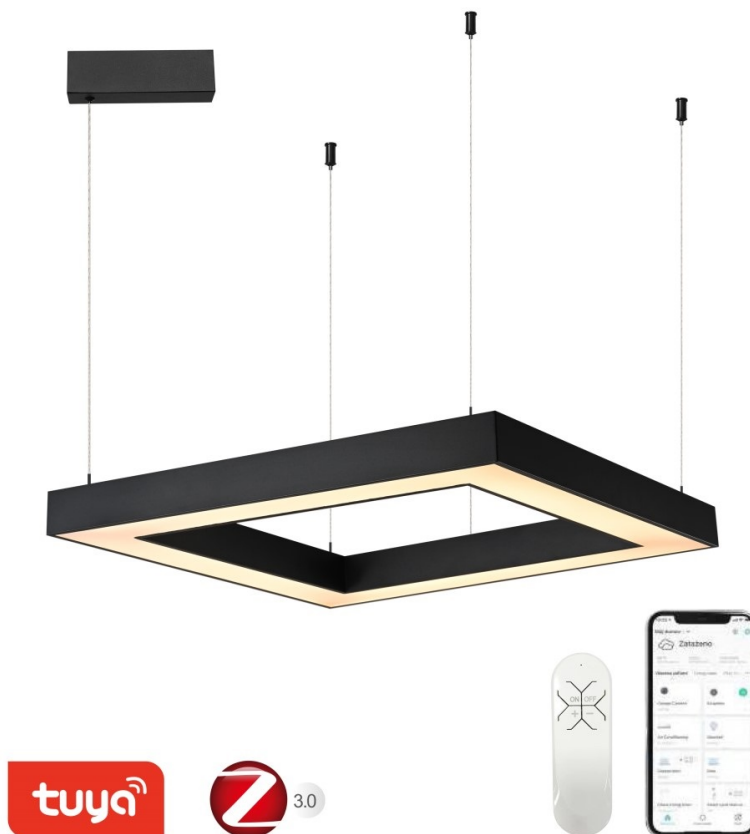

**IMMAX NEO CANTO SLIM 60W ČERNÉ**

Cena celkem:	<b>6 905 Kč</b>
	<b>(bez DPH: 5 706 Kč)</b>
Běžná cena:	<b>7 595 Kč</b>
Ušetříte:	<b>690 Kč</b>
Kód zboží:	OSVIMM1389
Part No.:	07173L
Záruka:	36 měs.
Stav:	Nové zboží

**Popis****IMMAX NEO CANTO SLIM - moderní stropní svítidlo pro náročné**

**LED svítidlo IMMAX NEO CANTO SLIM** potěší fanoušky technických tvarů a moderního designu. Disponuje **pevným závěsným systémem** a hodí se do každého interiéru. Podporuje **barevnou teplotu v rozsahu 3000-6000 K**, takže získáte osvětlení jak pro chvíle relaxace, tak plného pracovního nasazení. **Funkce stmívání** vytvoří optimální atmosféru pro každou příležitost.

**Světlo svítidlo IMMAX NEO CANTO SLIM** umožňuje **bezdrátovou komunikaci na protokolu ZigBee 3.0**, díky čemuž můžete tento model integrovat do chytrého systému celého domu a ovládat světelné zdroje pomocí **dálkového ovladače**, případně skrze **mobilní aplikaci Immax NEO PRO**.

### IMMAX NEO CANTO SLIM 60 W černé

Závěsné stropní LED svítidlo pro chytrou domácnost osvětlí interiér a **možnost výběru odstínu bílé barvy** dokonale dokreslí atmosféru. Podporuje bezdrátový komunikační protokol **ZigBee 3.0**. Ten umožňuje ovládání celé sítě domácích světelných zdrojů skrze přiložený **dálkový ovladač** či aplikaci **Immax NEO PRO** v mobilním telefonu. Tato svítidla jsou vhodná do systému osvětlení **Immax NEO, Tuya či Philips HUE a dalších**. Samozřejmostí je kompatibilita s hlasovým ovládáním přes Amazon Alexa, Google Assistant nebo Apple Siri.