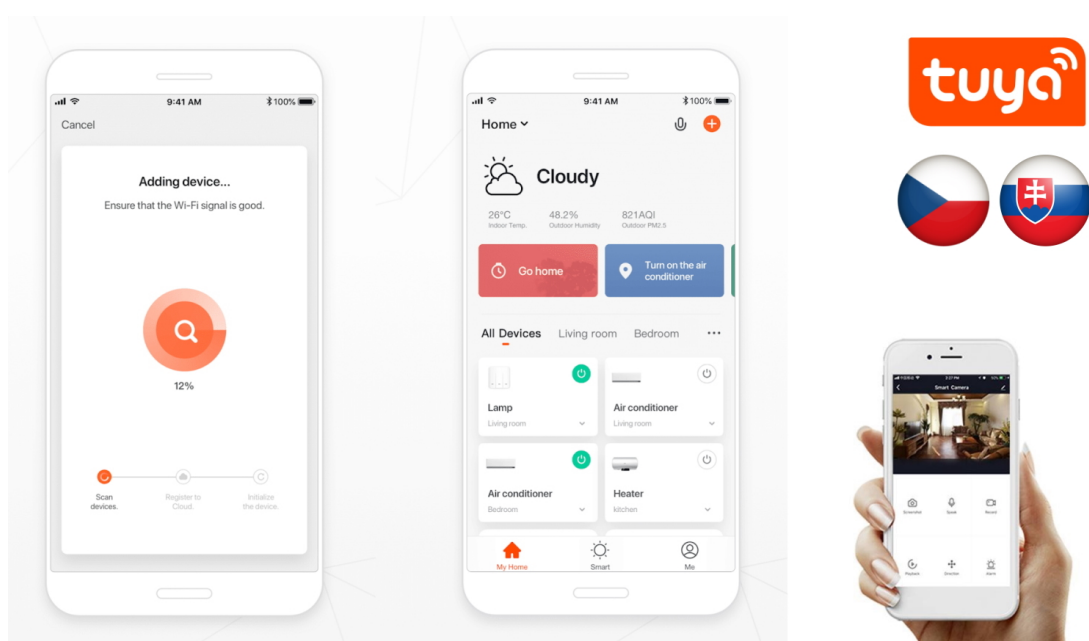

**Popis****IMMAX NEO CANTO SLIM - moderní stropní svítidlo pro náročné**

**LED svítidlo IMMAX NEO CANTO SLIM** potěší fanoušky technických tvarů a moderního designu. Disponuje **pevným závěsným systémem** a hodí se do každého interiéru. Podporuje **barevnou teplotu v rozsahu 3000-6000 K**, takže získáte osvětlení jak pro chvíle relaxace, tak plného pracovního nasazení. **Funkce stmívání** vytvoří optimální atmosféru pro každou příležitost.

**Světlo svítidlo IMMAX NEO CANTO SLIM** umožňuje **bezdrátovou komunikaci na protokolu ZigBee 3.0**, díky čemuž můžete tento model integrovat do chytrého systému celého domu a ovládat světelné zdroje pomocí **dálkového ovladače**, případně skrze **mobilní aplikaci Immax NEO PRO**.

### IMMAX NEO CANTO SLIM 60 W černé

Závěsné stropní LED svítidlo pro chytrou domácnost osvětlí interiér a **možnost výběru odstínu bílé barvy** dokonale dokreslí atmosféru. Podporuje bezdrátový komunikační protokol **ZigBee 3.0**. Ten umožňuje ovládání celé sítě domácích světelných zdrojů skrze přiložený **dálkový ovladač** či aplikaci **Immax NEO PRO** v mobilním telefonu. Tato svítidla jsou vhodná do systému osvětlení **Immax NEO, Tuya či Philips HUE a dalších**. Samozřejmostí je kompatibilita s hlasovým ovládáním přes Amazon Alexa, Google Assistant nebo Apple Siri.