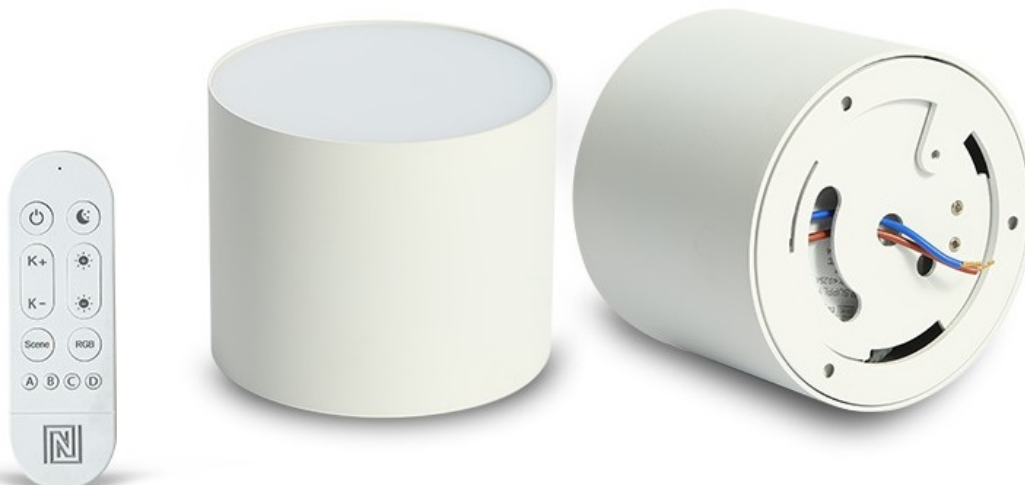

IMMAX NEO LITE RONDATES SMART 32W BÍLÉ

Cena celkem:	1 299 Kč (bez DPH: 1 074 Kč)
Běžná cena:	1 429 Kč
Ušetříte:	130 Kč
Kód zboží:	OSVIMM1395
Part No.:	07243L
Záruka:	24 měs.
Stav:	Nové zboží

Popis

IMMAX NEO LITE RONDATES SMART - světlo pro chytrý a moderní domov

Kompaktní stropní svítidlo IMMAX NEO LITE RONDATES SMART, které poskytne komfortní osvětlení v každém interiéru. Je vhodné pro nenáročné uživatele, kteří ocení možnost ovládání na dálku pomocí ovladače. Díky **podpoře bezdrátové Wi-Fi komunikace na protokolu Tuya** můžete osvětlení integrovat do **aplikace IMMAX NEO PRO** a ovládat veškerá kompatibilní světla skrze smartphone.

Jednoduše vytvoříte světelné aranžmá pro jakoukoli situaci - relax, romantiku i pracovní nasazení. Světlo IMMAX NEO LITE RONDATES SMART totiž produkuje **barevnou teplotu v rozmezí 2700-6500 K** a ve spojení s funkcí stmívání se přizpůsobí všem vašim požadavkům. Potěší také **podpora hlasových asistentů** Amazon Alexa, Google Assistant a Apple Siri.

IMMAX NEO LITE RONDATES SMART 32 W

LED stropní svítidlo pro chytrou domácnost. Díky svému **modernímu designu** dokonale splyne s každým interiérem. Vyspělá technologie bezdrátové komunikace pomocí Wi-Fi na protokolu **Tuya** umožní integraci svítidla do aplikace **IMMAX NEO PRO**. I na dálku tak můžete vytvořit ideální osvětlení, změnit barvu světla od teplé bílé po studenou bílou či nastavit intenzitu světla. Systém IMMAX NEO LITE je plně kompatibilní se Samsung SmartThings, Philips HUE, Lidl, Somfy Tahoma a **podporuje hlasové asistenty** Amazon Alexa, Google Assistant a Apple Siri. Svítidlo lze propojit s pohybovým a světelným senzorem, což umožňuje automatické rozsvícení světla po setmění při detekci pohybu a přispívá ke zvýšení bezpečnosti a pohodlí v domácnosti.