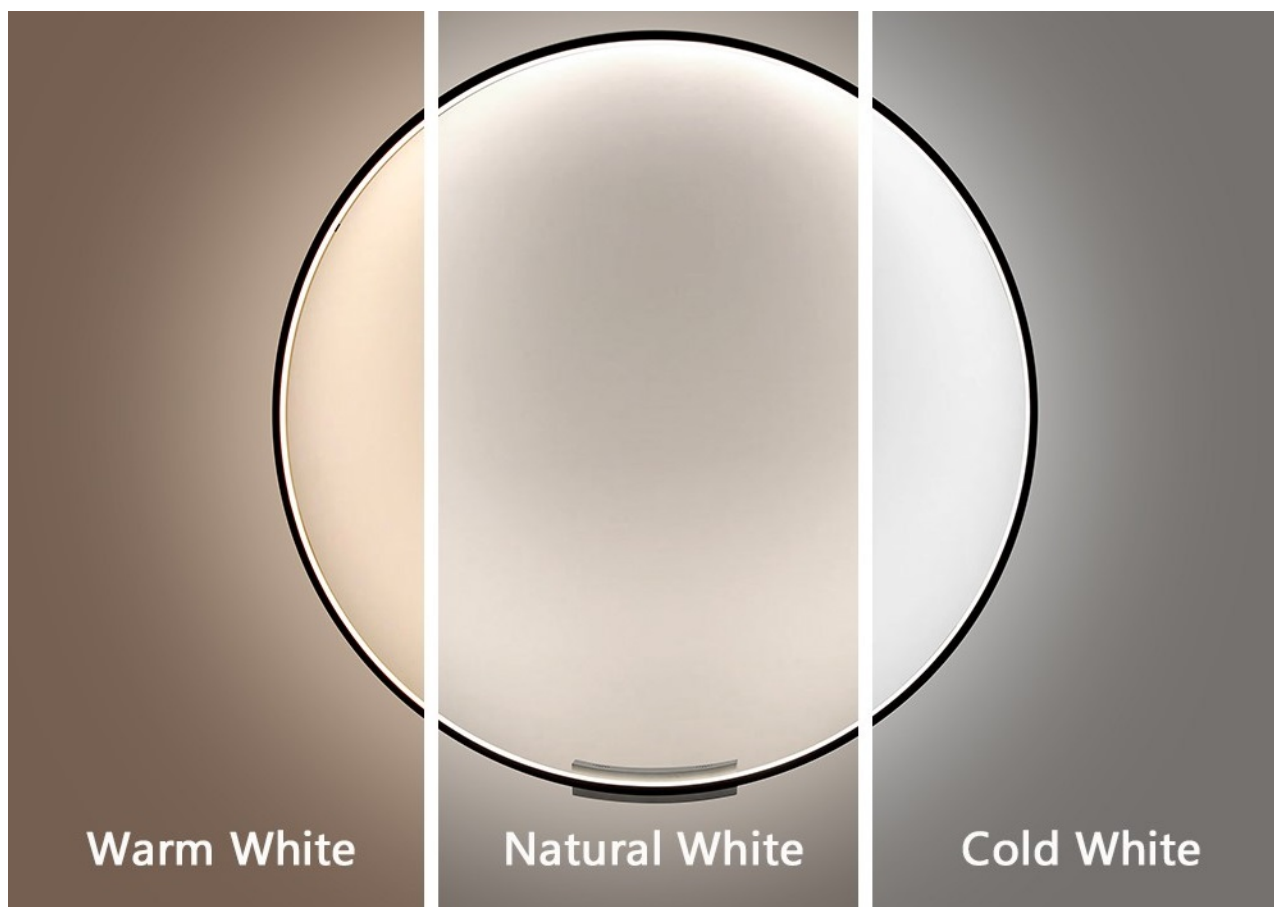

Kruhové svítidlo IMMAX NEO FINO je nejenom praktickým, ale také stylovým doplňkem do vaší domácnosti. Kombinuje **elegantní kruhový design s flexibilní montáží** na stěnu nebo strop. Díky funkci **stmívání** a nastavení rozsahu **barevné teploty 2700-6500 K** vykouzlíte doma osvětlení pro jakoukoli příležitost - pro večerní odpočinek a relax i povzbuzující světlo pro podporu soustředění a práci.

IMMAX NEO FINO 80 cm 50 W

Stylové a štíhlé kruhové světlo v černé barvě, které poskytuje moderní a sofistikované osvětlení pro váš interiér. Světlo FINO je díky svému všestrannému designu vhodné pro montáž na **zed' i strop**, což vám poskytuje flexibilitu v jeho umístění. Navíc **svítí směrem dovnitř** a tedy neoslňuje. Umožňuje přizpůsobit jak intenzitu, tak i teplotu světla od teplé po studenou bílou. Svítidlo lze propojit s chytrou bránou **IMMAX NEO** a ovládat tak celou síť domácích světelných zdrojů skrze dálkový ovladač či aplikaci v mobilním telefonu. Dálkový ovladač **Zigbee 3.0** je součástí balení. Systém je **kompatibilní s iOS, Android, Amazon Alexa, Apple Siri, Google Assistant, Tuya, Philips HUE či Somfy**.