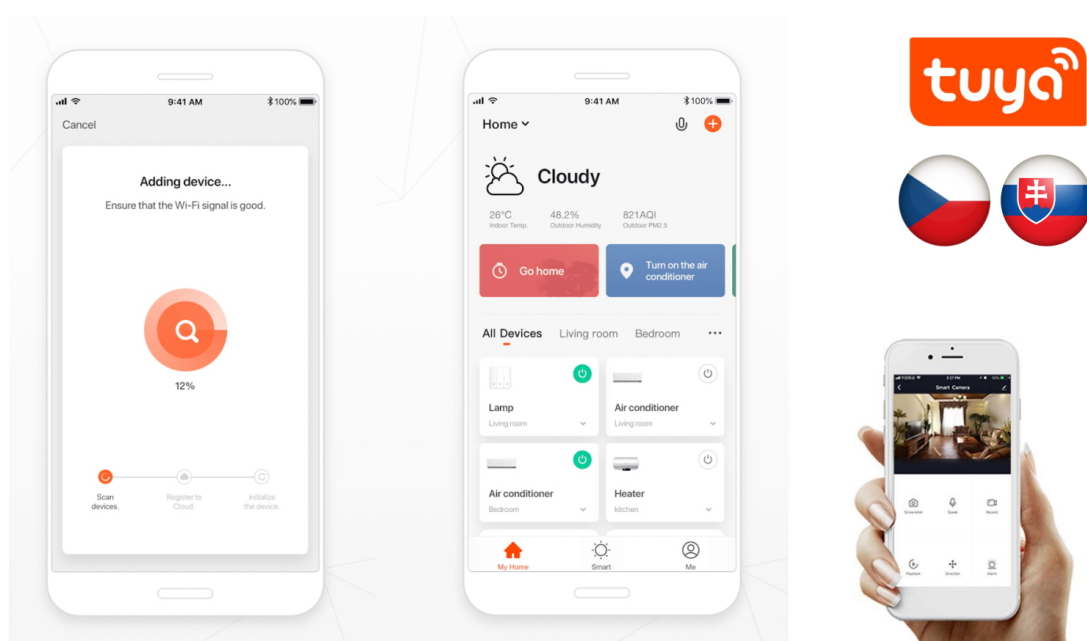

Stropní LED svítidlo IMMAX NEO LITE SEMPLICI SMART do moderní domácnosti, které kombinuje elegantní design a chytré funkce. V rámci svého Smart domu oceníte jeho jednoduchost a **univerzální možnosti osvětlení**. Pro ovládání slouží **dálkový ovladač**, který je součástí balení, nebo **mobilní aplikace IMMAX NEO PRO** ve vašem smartphonu či tabletu. Díky tomu máte přístup k rozmanitým funkcím, které světlo **IMMAX NEO LITE SEMPLICI SMART** nabízí.

Rychle vytvoříte osvětlení pro různé situace, ať už chcete navodit relaxační, intimní, nebo třeba pracovní atmosféru. Světlo **pokrývá barevnou teplotu v rozsahu 2700-6500 K**, a tak produkuje **teplé bílé i studené bílé osvětlení** v interiéru. Nechybí ani funkce stmívání. Potěší také podpora BEACON, protokolu, který umožňuje bezdrátové ovládání skrze Bluetooth.

IMMAX NEO LITE SEMPLICI SMART 60 cm bílé

Stropní svítidlo pro chytrou domácnost, které nabízí možnost **výběru odstínu bílé** barvy a dokonale osvětlí interiér. Kruhové světlo o průměru **60 cm** nabízí jednoduché ale elegantní osvětlení vhodné do obývacího pokoje, pracovny nebo nad jídelní stůl. Vyspělá technologie ve svítidle, komunikující bezdrátově pomocí **Wi-Fi na protokolu Tuya**, umožní integraci svítidla do aplikace **IMMAX NEO PRO** v mobilním telefonu. Samozřejmostí je kompatibilita s hlasovými asistenty **Amazon Alexa, Google Assistant, Apple Siri**. Součástí balení je také dálkový ovladač.