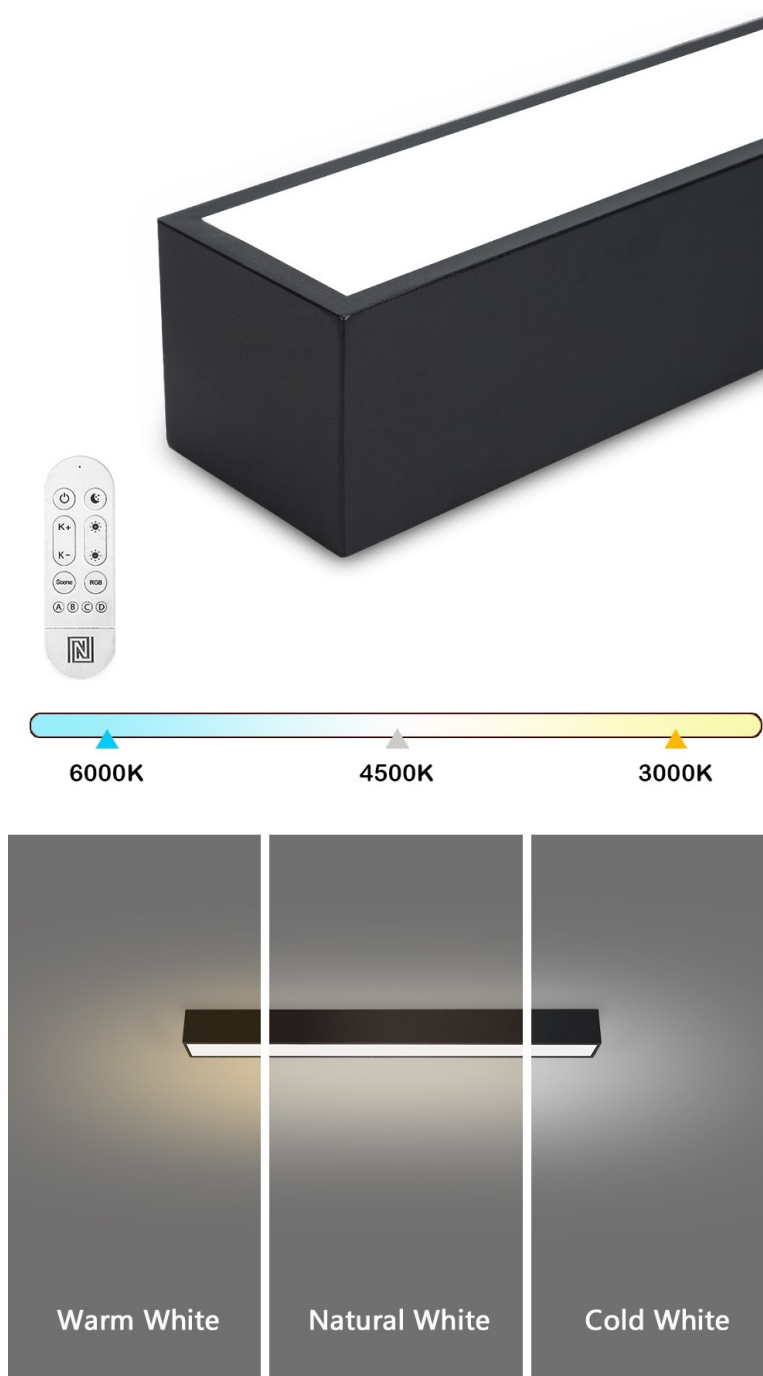

IMMAX NEO LITE LUNGO SMART 58CM ČERNÉ

Cena celkem:	1 799 Kč
	(bez DPH: 1 487 Kč)
Běžná cena:	1 979 Kč
Ušetříte:	180 Kč
Kód zboží:	OSVIMM1406
Part No.:	07254L
Záruka:	24 měs.
Stav:	Nové zboží

Popis

IMMAX NEO LITE LUNGO SMART - osvětlení pro každou chytrou domácnost

Chytré stropní svítidlo IMMAX NEO LITE LUNGO SMART pro osvětlení domácnosti. Svým **štíhlým a elegantním designem** je vhodné pro umístění do různých obytných místností, chodby, a dokonce i kanceláře. Disponuje funkcí **stmívání** a **nastavitelné barevné teploty v rozmezí 3000-6000 K**, díky čemuž produkuje teplé až studené bílé světlo. Vytvoří tak osvětlení jak pro večerní relax, tak pro pracovní nasazení a soustředěný výkon.

IMMAX NEO LITE LUNGO SMART 58 cm černé

Stropní svítidlo pro chytrou domácnost, které nabízí možnost **výběru odstínu bílé** barvy a dokonale osvětlí interiér. Svítidla LUNGO dodávají prostoru moderní a nadčasově laděný vzhled, který nikdy nezestárne. Tenké, podlouhlé světlo **o délce 58 cm** přináší styl a funkčnost i do úzkých prostorů a je tak vhodnou volbou pro chodby, koupelny nebo kanceláře. Vyspělá technologie ve svítidle, komunikující bezdrátově pomocí **Wi-Fi na protokolu Tuya**, umožní integraci svítidla do aplikace **IMMAX NEO PRO** v mobilním telefonu. Samozřejmostí je kompatibilita s hlasovými asistenty **Amazon Alexa, Google Assistant, Apple Siri**. Součástí balení je také dálkový ovladač.

ZÁKLADNÍ SPECIFIKACE

Příkon: 20 W

Světelný tok: 1520 lm

Barevná teplota: 3000–6000 K

Index podání barev: > 80

Stmívání: ano

Minimální životnost: 50 000 hodin

Materiál: kov + plast