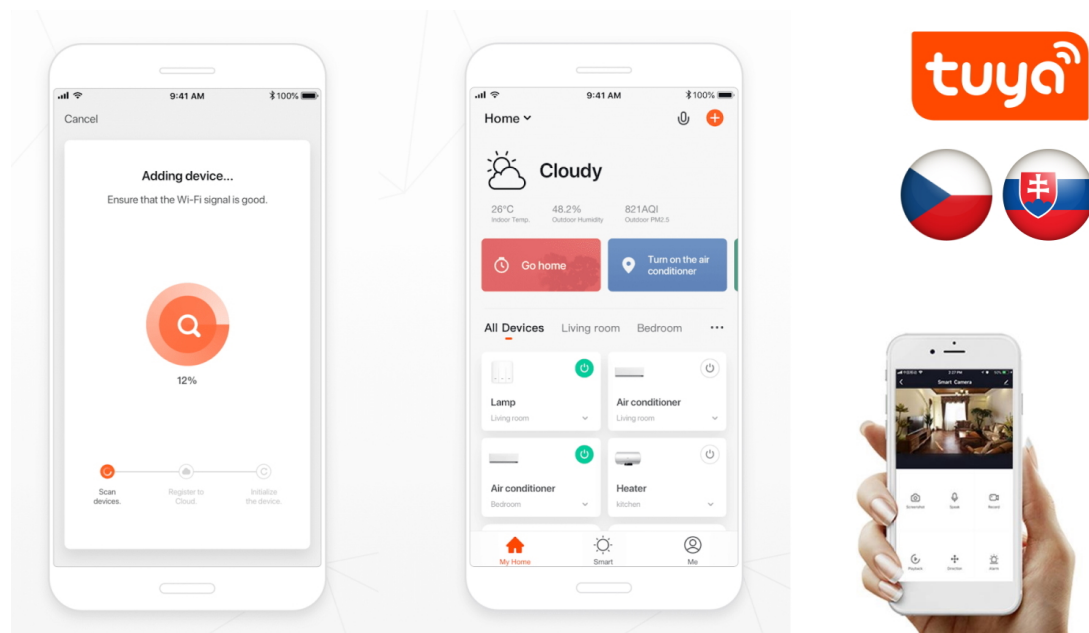

Chytré stropní svítidlo IMMAX NEO LITE LUNGO SMART pro osvětlení domácnosti. Svým **štíhlým a elegantním designem** je vhodné pro umístění do různých obytných místností, chodby, a dokonce i kanceláře. Disponuje funkcí **stmívání** a **nastavitelné barevné teploty v rozmezí 3000-6000 K**, díky čemuž produkuje teplé až studené bílé světlo. Vytvoří tak osvětlení jak pro večerní relax, tak pro pracovní nasazení a soustředěný výkon.

Ize ovládat pomocí **dálkového ovladače**, který je součástí balení, nebo skrze **mobilní aplikaci IMMAX NEO PRO** v smartphonu či tabletu. Díky tomu tak můžete světlo ovládat odkudkoli a vytvořit si přívětivé osvětlení ještě před příchodem domů. Případně vytvořit zdání přítomnosti a jednoduše odradit nezanvané návštěvníky.

IMMAX NEO LITE LUNGO SMART 120 cm černé

Stropní svítidlo pro chytrou domácnost, které nabízí možnost **výběru odstínu bílé** barvy a dokonale osvětlí interiér. Svítidla LUNGO dodávají prostoru moderní a nadčasově laděný vzhled, který nikdy nezestárne. Tenké, podlouhlé světlo o **délce 120 cm** přináší styl a funkčnost i do úzkých prostorů a je tak vhodnou volbou pro chodby, koupelny nebo kanceláře. Vyspělá technologie ve svítidle, komunikující bezdrátově pomocí **Wi-Fi na protokolu Tuya**, umožní integraci svítidla do aplikace **IMMAX NEO PRO** v mobilním telefonu. Samozřejmostí je kompatibilita s hlasovými asistenty **Amazon Alexa, Google Assistant, Apple Siri**. Součástí balení je také dálkový ovladač.