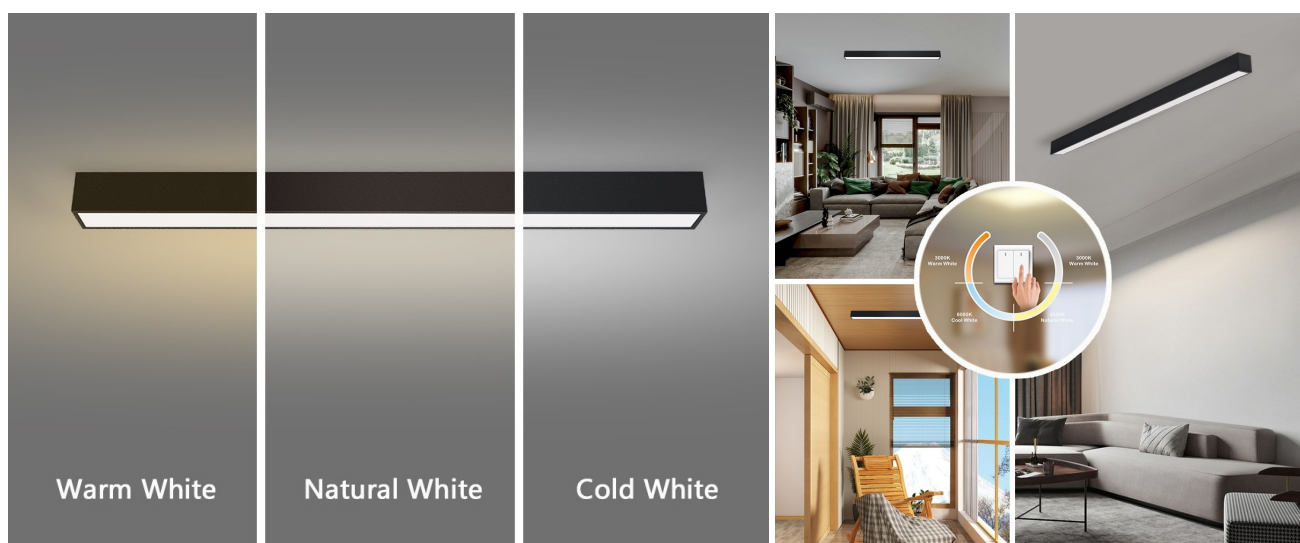

Chytré stropní svítidlo IMMAX NEO LITE LUNGO SMART pro osvětlení domácnosti. Svým **štíhlým a elegantním designem** je vhodné pro umístění do různých obytných místností, chodby, a dokonce i kanceláře. Disponuje funkcí **stmívání** a **nastavitelné barevné teploty v rozmezí 3000-6000 K**, díky čemuž produkuje teplé až studené bílé světlo. Vytvoří tak osvětlení jak pro večerní relax, tak pro pracovní nasazení a soustředěný výkon.

Ize ovládat pomocí **dálkového ovladače**, který je součástí balení, nebo skrze **mobilní aplikaci IMMAX NEO PRO** v smartphonu či tabletu. Díky tomu tak můžete světlo ovládat odkudkoli a vytvořit si přívětivé osvětlení ještě před příchodem domů. Případně vytvořit zdání přítomnosti a jednoduše odradit nezanvané návštěvníky.

IMMAX NEO LITE LUNGO SMART 120 cm černé

Stropní svítidlo pro chytrou domácnost, které nabízí možnost **výběru odstínu bílé** barvy a dokonale osvětlí interiér. Svítidla LUNGO dodávají prostoru moderní a nadčasově laděný vzhled, který nikdy nezestárne. Tenké, podlouhlé světlo o **délce 120 cm** přináší styl a funkčnost i do úzkých prostorů a je tak vhodnou volbou pro chodby, koupelny nebo kanceláře. Vyspělá technologie ve svítidle, komunikující bezdrátově pomocí **Wi-Fi na protokolu Tuya**, umožní integraci svítidla do aplikace **IMMAX NEO PRO** v mobilním telefonu. Samozřejmostí je kompatibilita s hlasovými asistenty **Amazon Alexa, Google Assistant, Apple Siri**. Součástí balení je také dálkový ovladač.