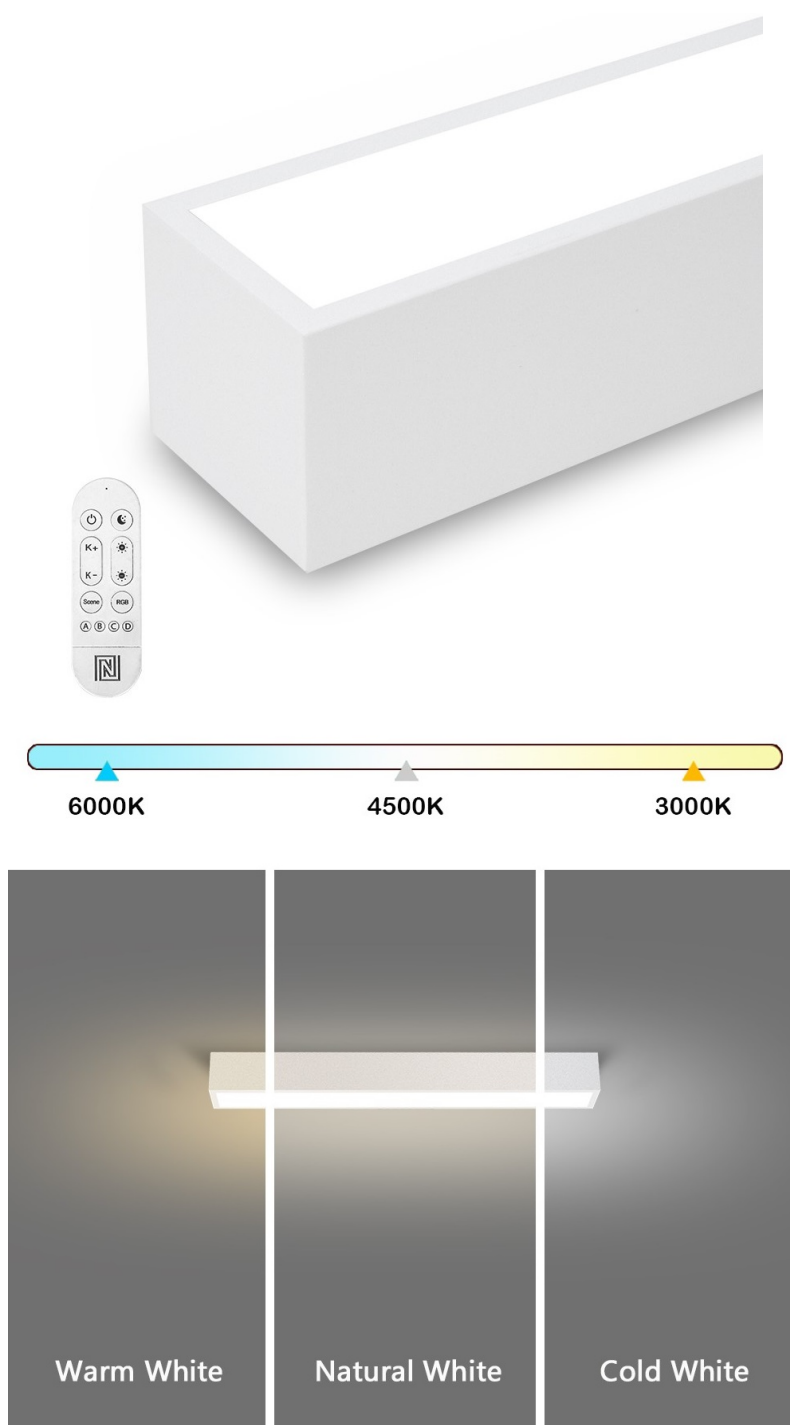

Chytré stropní svítidlo IMMAX NEO LITE LUNGO SMART pro osvětlení domácnosti. Svým **štíhlým a elegantním designem** je vhodné pro umístění do různých obytných místností, chodby, a dokonce i kanceláře. Disponuje funkcí **stmívání** a **nastavitelné barevné teploty v rozmezí 3000-6000 K**, díky čemuž produkuje teplé až studené bílé světlo. Vytvoří tak osvětlení jak pro večerní relax, tak pro pracovní nasazení a soustředěný výkon.

Ize ovládat pomocí **dálkového ovladače**, který je součástí balení, nebo skrze **mobilní aplikaci IMMAX NEO PRO** v smartphonu či tabletu. Díky tomu tak můžete světlo ovládat odkudkoli a vytvořit si přívětivé osvětlení ještě před příchodem domů. Případně vytvořit zdání přítomnosti a jednoduše odradit nezanedbané návštěvníky.

IMMAX NEO LITE LUNGO SMART 58 cm bílé

Stropní svítidlo pro chytrou domácnost, které nabízí možnost **výběru odstínu bílé** barvy a dokonale osvětlí interiér. Svítidla LUNGO dodávají prostoru moderní a nadčasově laděný vzhled, který nikdy nezestárne. Tenké, podlouhlé světlo **o délce 58 cm** přináší styl a funkčnost i do úzkých prostorů a je tak vhodnou volbou pro chodby, koupelny nebo kanceláře. Vyspělá technologie ve svítidle, komunikující bezdrátově pomocí **Wi-Fi na protokolu Tuya**, umožní integraci svítidla do aplikace **IMMAX NEO PRO** v mobilním telefonu. Samozřejmostí je kompatibilita s hlasovými asistenty **Amazon Alexa, Google Assistant, Apple Siri**. Součástí balení je také dálkový ovladač.

ZÁKLADNÍ SPECIFIKACE

Příkon: 20 W

Světelný tok: 1520 lm

Barevná teplota: 3000–6000 K

Index podání barev: > 80

Stmívání: ano

Minimální životnost: 50 000 hodin

Materiál: kov + plast