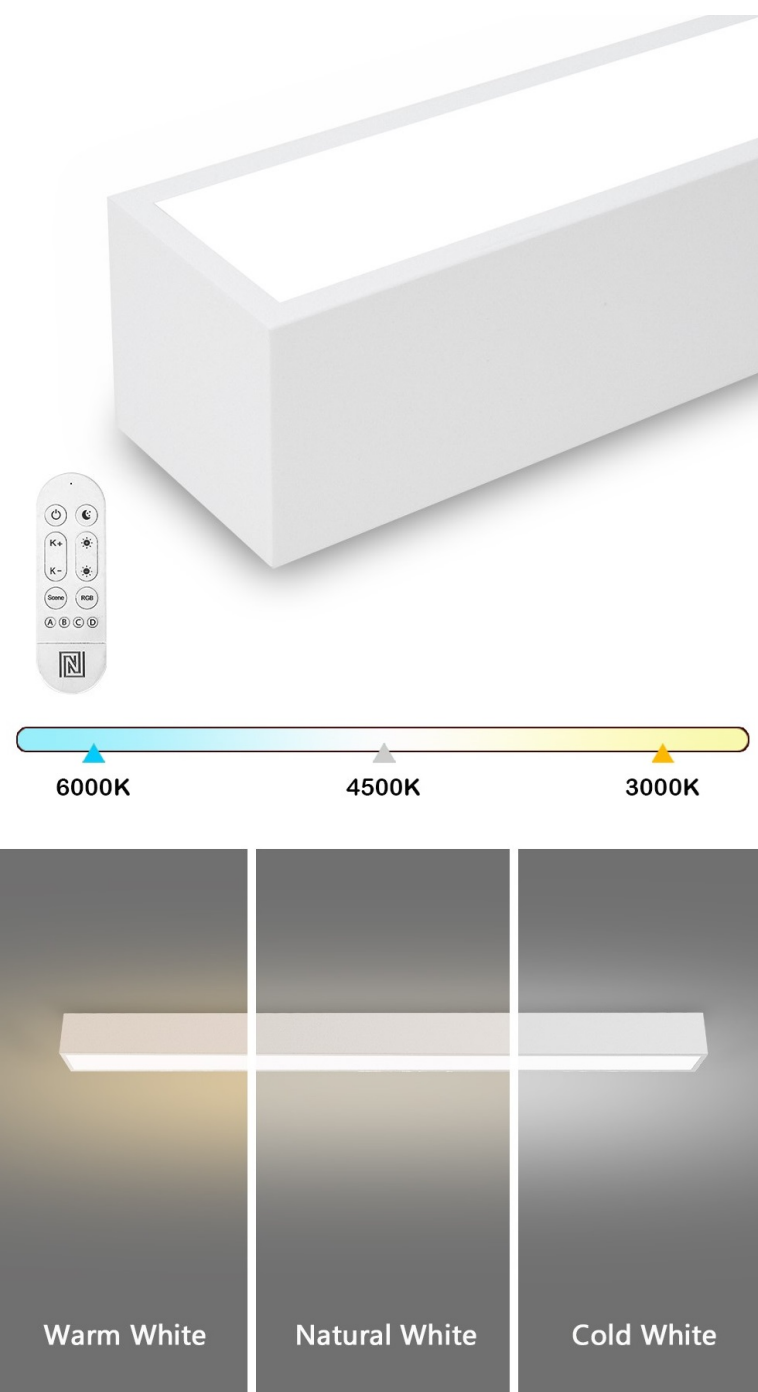

## IMMAX NEO LITE LUNGO SMART - osvětlení pro každou chytrou domácnost

**Chytré stropní svítidlo IMMAX NEO LITE LUNGO SMART** pro osvětlení domácnosti. Svým **štíhlým a elegantním designem** je vhodné pro umístění do různých obytných místností, chodby, a dokonce i kanceláře. Disponuje funkcí **stmívání** a **nastavitelné barevné teploty v rozmezí 3000-6000 K**, díky čemuž produkuje teplé až studené bílé světlo. Vytvoří tak osvětlení jak pro večerní relax, tak pro pracovní nasazení a soustředěný výkon.

#### **IMMAX NEO LITE LUNGO SMART 120 cm bílé**

Stropní svítidlo pro chytrou domácnost, které nabízí možnost **výběru odstínu bílé** barvy a dokonale osvětlí interiér. Svítidla LUNGO dodávají prostoru moderní a nadčasově laděný vzhled, který nikdy nezestárne. Tenké, podlouhlé světlo o **délce 120 cm** přináší styl a funkčnost i do úzkých prostorů a je tak vhodnou volbou pro chodby, koupelny nebo kanceláře. Vyspělá technologie ve svítidle, komunikující bezdrátově pomocí **Wi-Fi na protokolu Tuya**, umožní integraci svítidla do aplikace **IMMAX NEO PRO** v mobilním telefonu. Samozřejmostí je kompatibilita s hlasovými asistenty **Amazon Alexa, Google Assistant, Apple Siri**. Součástí balení je také dálkový ovladač.

#### ZÁKLADNÍ SPECIFIKACE

**Příkon:** 38 W

**Světelný tok:** 2882 lm

**Barevná teplota:** 3000–6000 K

**Index podání barev:** > 80

**Stmívání:** ano

**Minimální životnost:** 50 000 hodin

**Materiál:** kov + plast