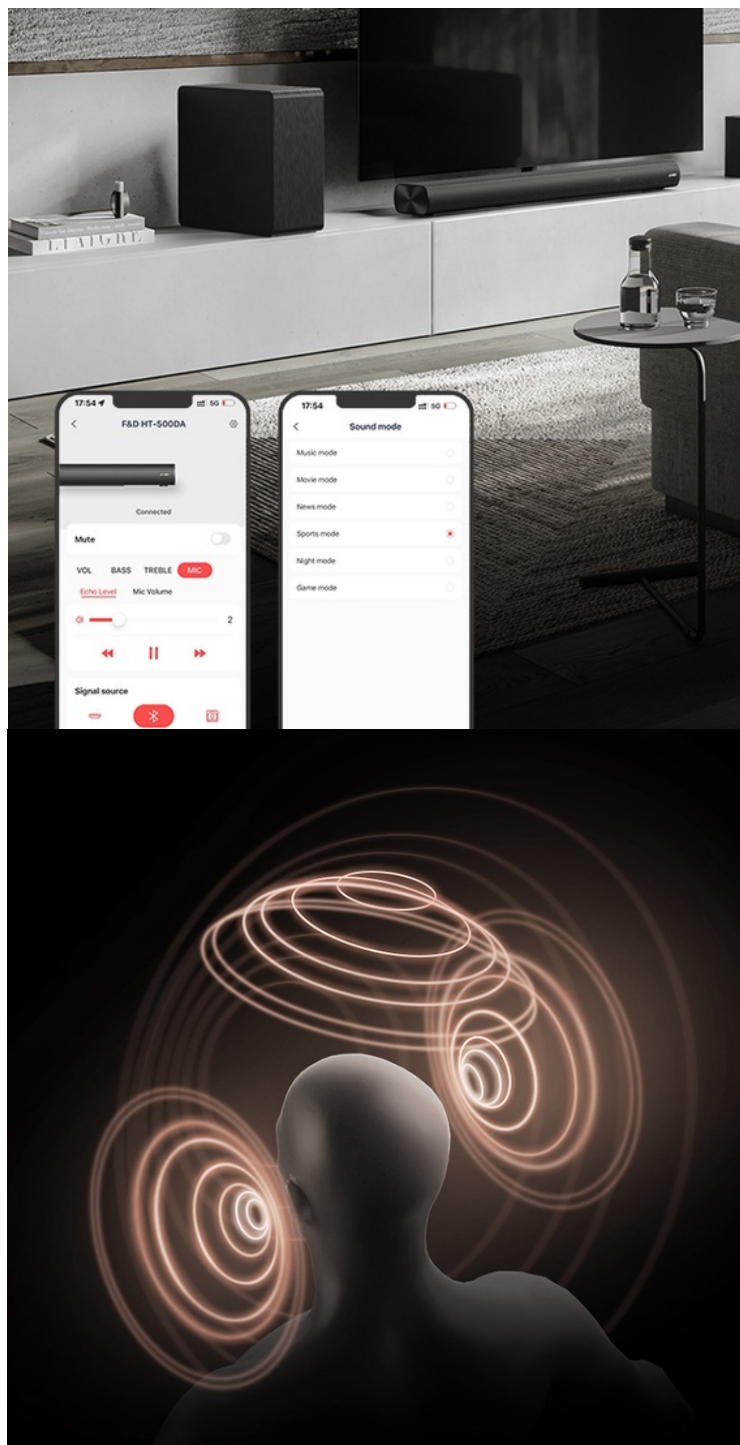

Popis

Vychutnejte si prostorový zvuk ve svém obývacím pokoji - FENDA F&D HT-500DA

Set výkonných reproduktorů FENDA F&D HT-500DA pro domácí kino. Tato sada dokáže produkovat pohlcující **5.1kanálové audio**, které vás dokonale vtáhne do centra dění. Sledujte filmy, hrajte hry, poslouchejte hudbu a užívejte si pestrou multimediální zábavu za doprovodu **3D prostorového zvuku v podání technologie Dolby Atmos**.

Vše, co chcete poslouchat

Elegantní reproduktory FENDA F&D HT-500DA dosahují **celkového výkonu 190 W RMS**, přinášejí hudební tóny s hlubokými basy, čisté výšky i slovní dialogy. Disponují **6 audio režimy**, které optimalizují výkon pro různé využití a

přizpůsobí se vašim požadavkům. Obsahují režimy pro hudbu, film, hry, noční poslech, sportovní přenosy a zpravodajství.

Bezdrátová konektivita

Reproduktory **FENDA F&D HT-500DA** podporují rozmanité připojení, například pomocí **HDMI** nebo **USB portu**. Pro bezdrátové připojení slouží technologie **Bluetooth 5.3**. Díky tomu je konektivita rychlá a jednoduchá a přenos zvuku stabilní bez rušivých vlivů. Díky minimalistickému, nenápadnému designu se tento set hodí do každého interiéru. Součástí balení je **dálkové ovládání** pro snadnou kontrolu a nastavení. Reproduktory lze ovládat také pomocí **mobilní aplikace** ve vašem telefonu.