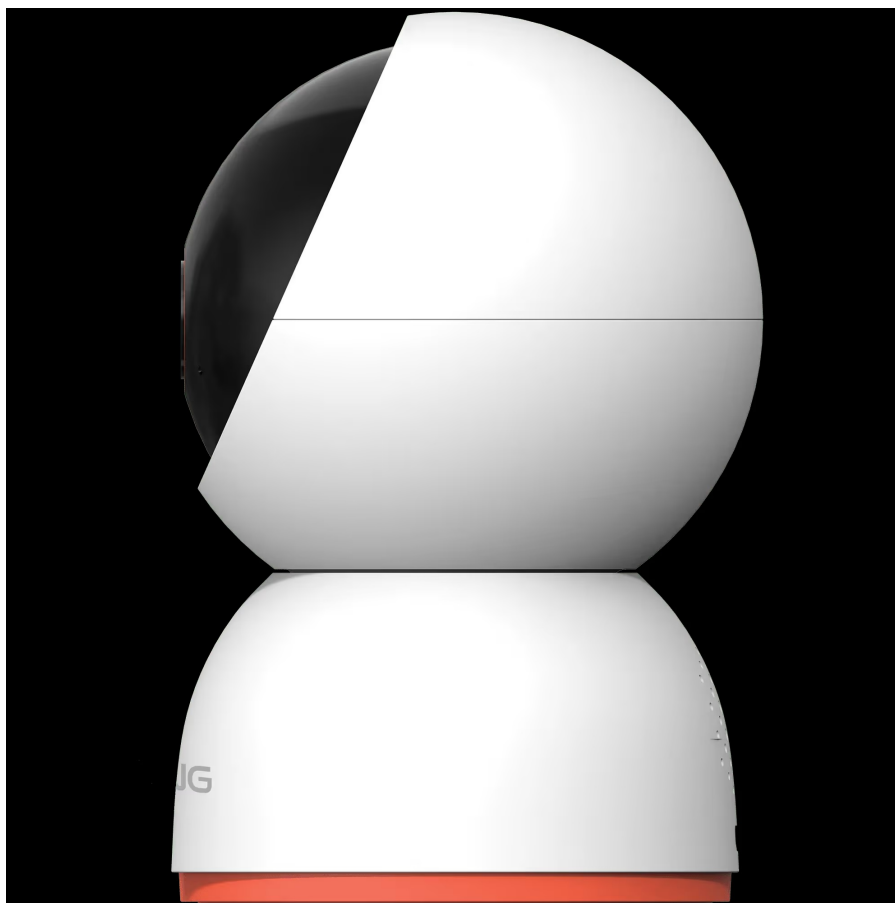

KIPSRG1006

Part No.:

SHC08IR0-W

Záruka:

24 měs.

Stav:

Nové zboží

Popis**Strong SHC08IR0-W - IP kamera, která úřaduje na poli bezpečnosti**

IP kamera Strong SHC08IR0-W pro monitoring vnitřního obytného prostoru. Podporuje zabezpečení nejenom domova a blízkých osob, ale také třeba kanceláře nebo firmy. V čele kamery je přítomen výkonný **CMOS snímač**, který zachycuje video ve vysokém **rozlišení 3840 × 2160 obrazových bodů (8 Mpix)**.

Noční IR přísvit umožní jasný záznam i za špatných světelných podmínek. Konstrukce umožňuje **360° otáčení**, a tak zajistí komplexní pokrytí sledovaného prostoru. Díky zabudovanému **mikrofonu a reproduktoru** můžete skrze **IP kameru Strong SHC08IR0-W** a **mobilní aplikaci** oboustranně komunikovat s druhou osobou v reálném čase. Tento model podporuje **Wi-Fi konektivitu v pásmu 2,4 GHz i 5 GHz**, díky čemuž je připojení rychlé, jednoduché a stabilní.

Strong SHC08IR0-W

Vnitřní IP kamera se snímačem **1/2,7" CMOS** nabízí snímání videa v rozlišení **3840 × 2160** obrazových bodů. Pro případ zhoršených světelných podmínek je přítomen **IR přísvit**. Součástí kamery je integrovaný **reproduktor a mikrofon**, který umožní kvalitní oboustrannou komunikaci. Připojení lze jednoduše realizovat bezdrátově skrze **Wi-Fi**. Propojení kamery pomocí aplikace v mobilním zařízení umožní pohodlný vzdálený přístup, pořizování záznamů či fotografií nebo upozornění v případě **detekce pohybu**. Natočené záznamy je možné ukládat na **microSD kartu** do kapacity až 512 GB, nebo odesílat na cloudové úložiště (na základě předplatného). Přímou v aplikaci navíc můžete s kamerou pohodlně otáčet o **až 360°**.