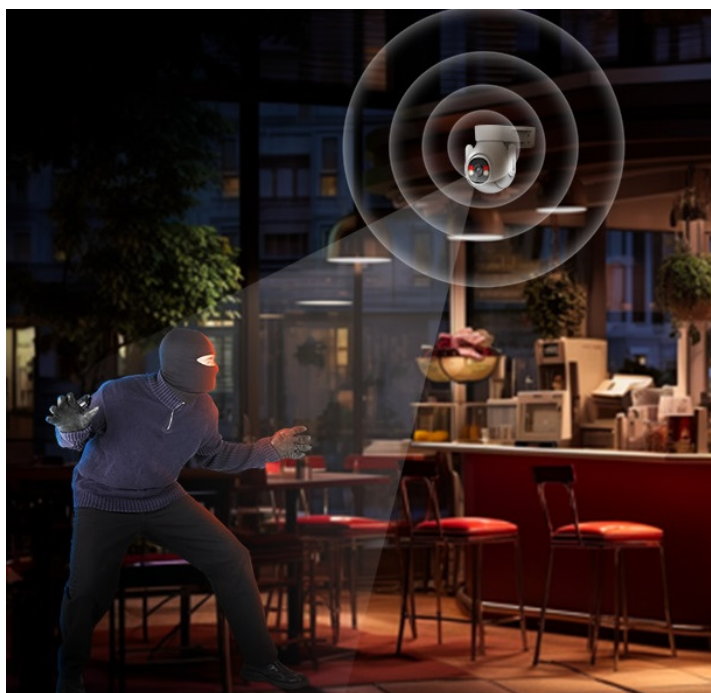

### Chraňte venkovní prostor s IP kamerou Dahua IPC-P5BP-PV-0360B

**IP kamera Dahua IPC-P5BP-PV-0360B s Wi-Fi připojením**, která je určena pro instalaci ve venkovním prostoru. Díky **otočné konstrukci** zachytí široký prostor a neexistuje žádné místo, které by kamera zůstalo skryto. Díky tomu představuje ideální volbu pro každodenní monitoring. **Snímač CMOS** podporuje nahrávání ve vysokém **rozlišení 5MP HD** a díky pokročilému režimu nočního vidění vám zprostředkuje jasný a detailní obraz v každou denní či noční hodinu.

**Pokročilý systém AI** dokáže rozeznat osoby i vozidla a efektivně odfiltrovat irelevantní objekty. Díky tomu předchází falešným poplachům a na váš smartphone skrze **DMSS aplikaci** tak přichází výhradně jen opodstatněné notifikace. **IP kamera Dahua IPC-P5BP-PV-0360B** disponuje **dvojitým systémem odstrašení** v podobě světelného i zvukového alarmu. Nezvaný návštěvník tak velmi dobře ví, že tady šlápnul vedle.