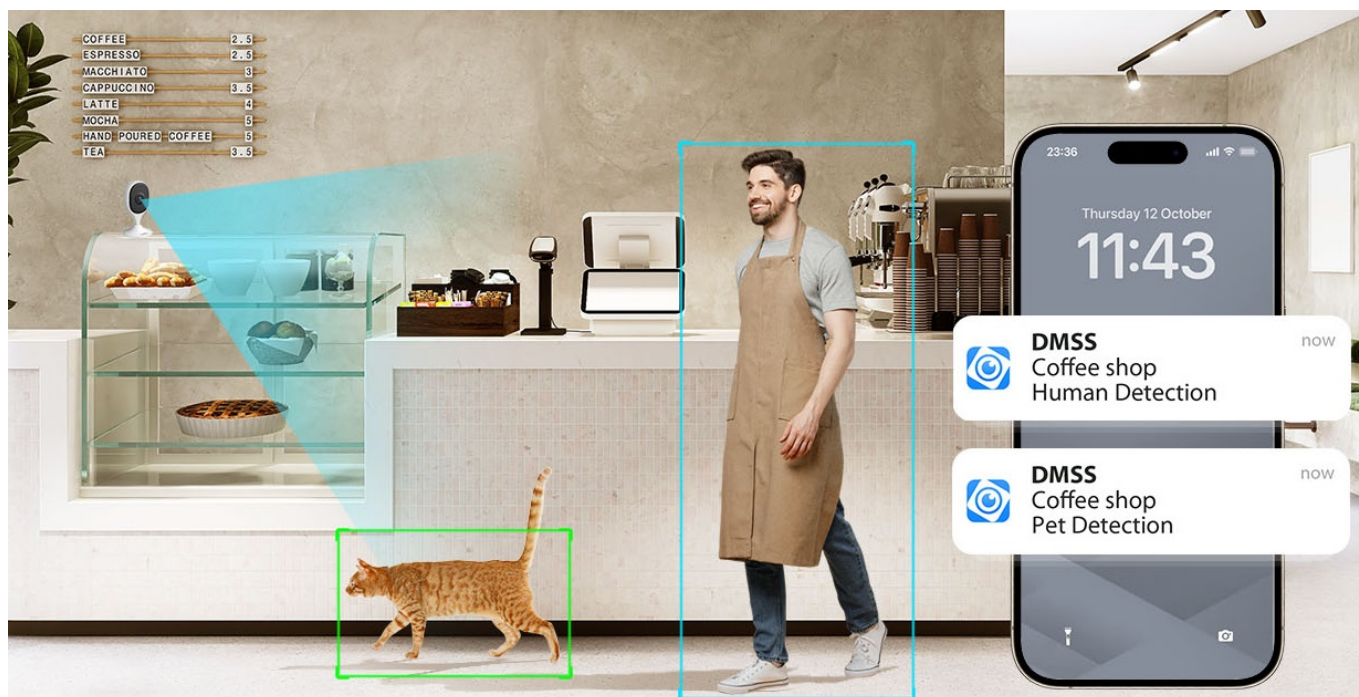

IP kamera Dahua IPC-C3AP-0280B v kompaktním provedení, která je určena do vnitřních prostor – kanceláře nebo domácnosti. **Snímač CMOS** podporuje čistý obraz a ve spojení s pokročilou **funkcí nočního vidění** produkuje jasné zobrazení bez ohledu na denní či noční dobu. Představuje tak ideálního parťáka pro celodenní monitoring vnitřního prostoru.

Pokročilý systém AI dokáže rozoznat postavy osob i domácí mazlíčky a efektivně odfiltrovat irelevantní objekty. Díky tomu předchází falešným poplachům a na váš smartphone skrze **DMSS aplikaci** tak přichází výhradně jen opodstatněné notifikace.

Mobilní aplikace obsahuje i další funkce pro praktické ovládání kamery, jako je například režim soukromí, upozornění na nestandardní zvuky nebo **obousměrná komunikace** v reálném čase.

Dahua IPC-C3AP-0280B