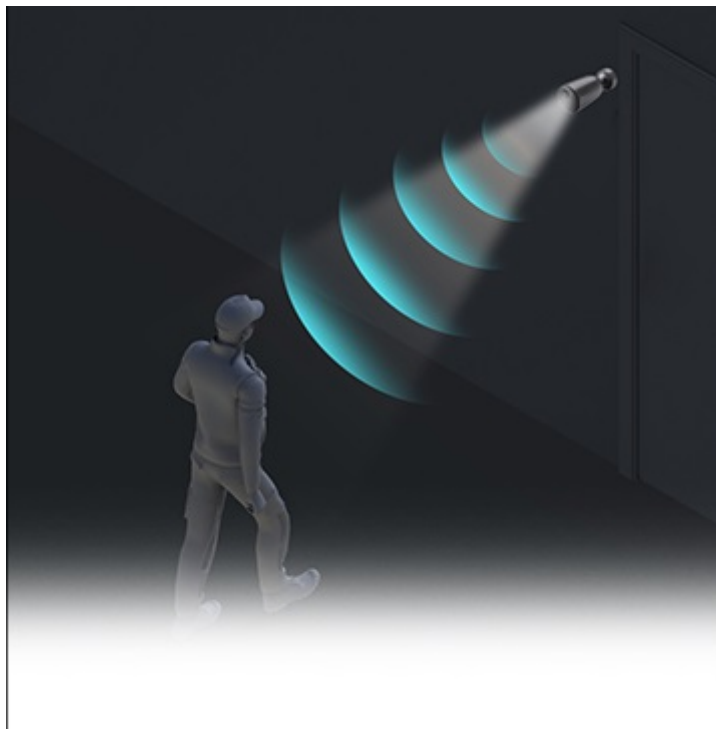

Bezdrátová IP kamera EZVIZ EB3 4G pro zabezpečení venkovního prostoru v **režimu 24/7** a snímání ve vysoké rozlišení 2K. Je vhodná pro instalaci do náročného prostoru, kde není možné vést kabely.

Pro svůj provoz využívá baterii a **síť 4G LTE**. Součástí balení je **solární panel**, který zcela eliminuje potřebu elektrického vedení a časté dobíjení. Představuje tak ideální volbu pro ty, kteří preferují ekologičtější variantu svého domácího bezpečnostního systému.

Uplatní se tak všude tam, kde není dosah Wi-Fi, a zcela eliminuje potíže spojené s elektrickým vedením a kabeláží. **Kamera EZVIZ EB3 4G** dokáže detekovat osoby i vozidla, a to i na větší vzdálenost díky **technologii AOV**. O blížícím se objektu vás okamžitě informuje, abyste nad každou situací měli přehled.