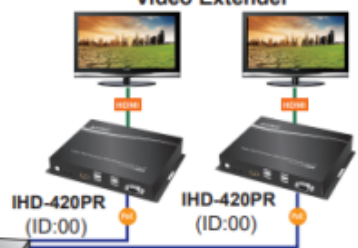

Video Extender