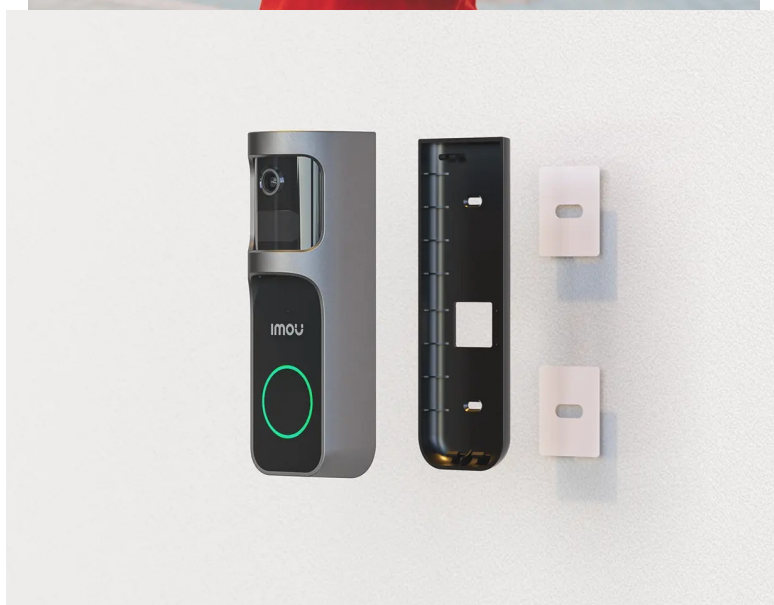

IMOU DOORBELL 2S KIT

Cena celkem: **1 817 Kč****(bez DPH: 1 501 Kč)**Běžná cena: **1 998 Kč**Ušetříte: **182 Kč**

Kód zboží: KIPMOU1135

Part No.: DB-2SP-3T0W/DS3

Záruka: 36 měs.

Stav: Nové zboží

Popis

Imou Doorbell 2S Kit - váš chytrý strážce u vchodu domů

Imou Doorbell 2S Kit představuje moderní **domovní zvonek s integrovanou kamerou**, který je ideálním řešením pro zabezpečení vašeho domova. **Bezdrátové připojení** podporuje snadnou instalaci a okolní svět poté snímá ve **vysokém rozlišení 2K**. Kamera nabízí široké úhly záběru, takže jí nic podstatného neunikne a zachytí podstatnou plochu okolí. Mezi další přednosti patří podpora nočního vidění.

Chytrý zvonek s kamerou Imou Doorbell 2S Kit disponuje **IR přísvitem s dosahem až 5 metrů**, díky čemuž zajistí bezpečné snímání ve večerních hodinách i v naprosté tmě. O provoz se stará baterie se stará **dobíjecí baterie s portem USB-C** a kapacitou 5000 mAh, která zvládne **až 120 dní provozu**.

Umělá inteligence pro zabezpečení

Imou Doorbell 2S Kit využívá AI algoritmus pro lepší detekci osob. Efektivně tak předchází falešným poplachům a zvyšují vaši ochranu. **Odolná konstrukce** chrání zvonek před vodou a prachem. Díky tomu je zajištěn spolehlivý provoz i v nepříznivých povětrnostních podmínkách. Součástí sady je také **vnitřní zvonek** pro instalaci do elektrické zásuvky v místnosti, který současně slouží také jako zesilující Wi-Fi modul.