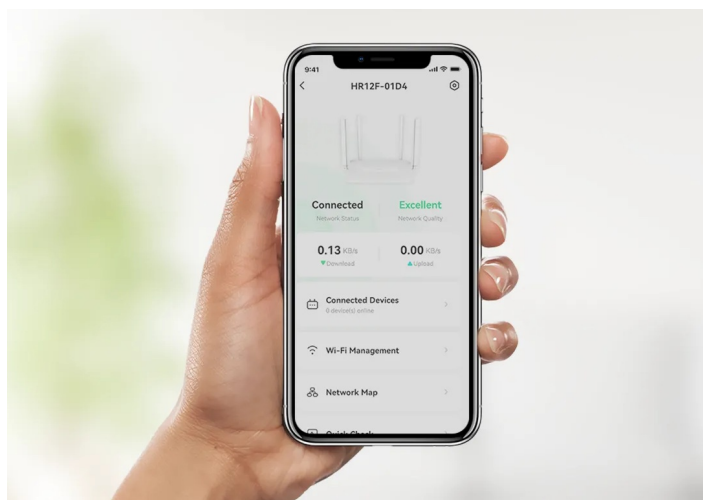

SPAMOU1008

Part No.:

HR12F-A

Záruka:

36 měs.

Stav:

Nové zboží

**Popis****Bavte se s internetem naplno a bez sekání - Wi-Fi router Imou HR12F-A**

**Dvoupásmový Wi-Fi router Imou HR12F-A**, se kterým si dopřejete vysokorychlostní Wi-Fi síť, plynulé a spolehlivé připojení v pohodlí domova. Tento model pracuje na frekvencích **2,4 GHz a 5 GHz**. V pásmu 2,4 GHz dosahuje přenosových rychlostí až 300 Mbps a v pásmu 5 GHz až 867 Mbps. Díky tomu je ideální **pro všestranné on-line aktivity**, ať už pracujete na PC, hrajete on-line hry, sledujete filmy, videa ve vysokém rozlišení, nebo holdujete streamování digitálního obsahu.

**Wi-Fi router Imou HR12F-A** disponuje **4 externími anténami**, které dosahují vysokého výkonu a **Wi-Fi signálem pokryjí celou vaši domácnost**. I v tom nejbližším koutu místnosti se můžete těšit s připojením. S **aplikací Imou Life** máte správu routeru a svou domácí Wi-Fi síť pod dokonalou kontrolou. Umožní vám snadné ovládání odkudkoli, zapnutí a konektivitu.