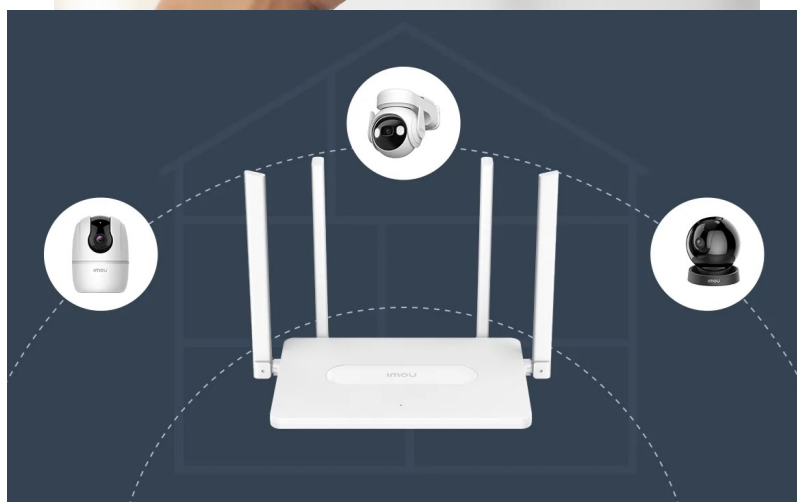

**Dvoupásmový Wi-Fi router Imou HR12F-A**, se kterým si dopřejete vysokorychlostní Wi-Fi síť, plynulé a spolehlivé připojení v pohodlí domova. Tento model pracuje na frekvencích **2,4 GHz a 5 GHz**. V pásmu 2,4 GHz dosahuje přenosových rychlostí až 300 Mbps a v pásmu 5 GHz až 867 Mbps. Díky tomu je ideální **pro všestranné on-line aktivity**, ať už pracujete na PC, hrajete on-line hry, sledujete filmy, videa ve vysokém rozlišení, nebo holdujete streamování digitálního obsahu.

**Wi-Fi router Imou HR12F-A** disponuje **4 externími anténami**, které dosahují vysokého výkonu a **Wi-Fi signálem pokryjí celou vaši domácnost**. I v tom nejbližším koutu místnosti se můžete těšit s připojením. S **aplikací Imou Life** máte správu routeru a svou domácí Wi-Fi síť pod dokonalou kontrolou. Umožní vám snadné ovládání odkudkoli, zapnutí a konektivitu.