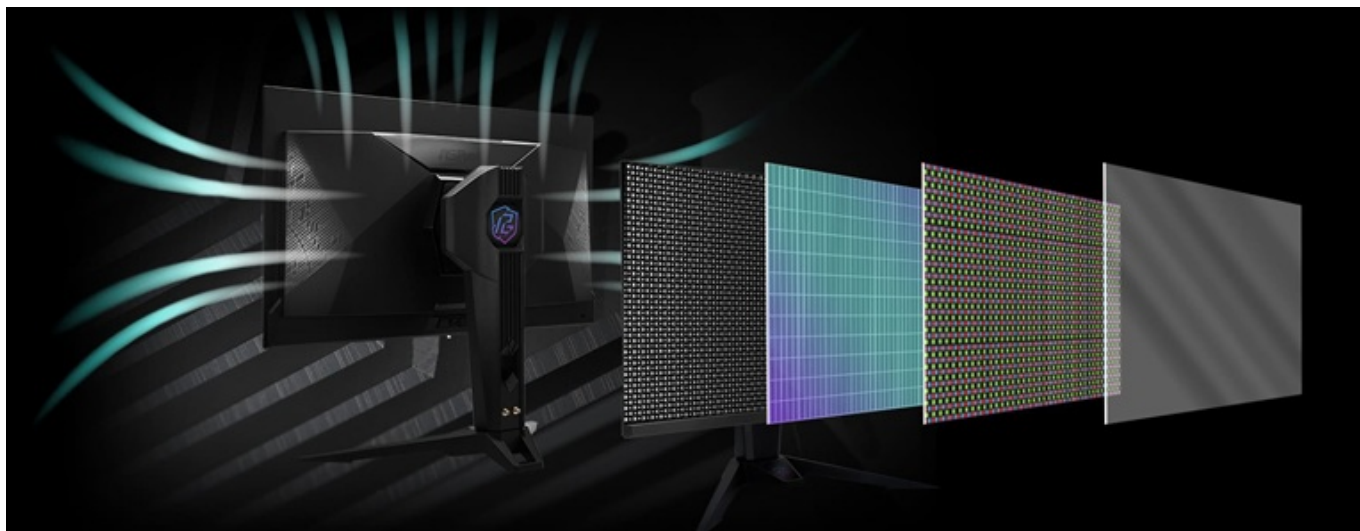

Herní monitor ASRock Phantom Gaming PGO27QFV vám zprostředkuje precizní obraz v zářivých barvách a vysokých detailech. Je ideální nejenom na multimediální zábavu, ale také profesionální pracovní činnost. **Displej s úhlopříčkou 27 palců** obsahuje pokročilou **OLED technologii**, díky které produkuje věrné barvy, hlubokou černou a vynikající kontrast. Tyto atributy jsou ideální **pro náročný gaming, tvorbu a editaci obsahu** a další zábavu v podobě sledování filmů nebo videí.

frekvenci 360 Hz a bleskovou dobu 0,03 ms, díky čemuž je vykreslování obrazu naprosto plynulé a přesné.

Ve spojení s **QHD rozlišením** je vizuál ostrý a neunikne vám žádný detail. Konstrukce **monitoru ASRock Phantom Gaming PGO27QFV** podporuje efektivní chlazení a dlouhodobý provoz. Monitor pro chlazení využívá **grafenovou folii s unikátním chladičem a ventilací** na zadní straně. Díky tomu dochází k efektivnímu snižování teploty obrazovky a riziku vypálení.

ASRock Phantom Gaming PGO27QFV

Herní OLED monitor s úhlopříčkou 27" a QHD rozlišením 2560 × 1440 obrazových bodů nabízí kontrastní poměr 1 500 000 : 1, jas 250 cd/m², dobu odezvy 0,03 ms a pokrytí 99% DCI-P3. Obnovovací frekvence 360 Hz spolu s podporou technologií **AMD FreeSync Premium Pro** a **VESA DisplayHDR True Black 400** nabízí intenzivní akci bez trhání, zadržávání nebo rozmazávání obrazu při pohybu. Monitor je vybaven i **vestavěnou Wi-Fi anténou**, kterou pouze připojíte k počítači dodanými kabely a můžete si užívat hraní bez latence. Potěší také pozorovací úhly **178° horizontálně i vertikálně**. V neposlední řadě jistě potěší **výškově nastavitelný podstavec**.

Součástí balení jsou anténní kabely Wi-Fi, HDMI a DisplayPort kabel.

ZÁKLADNÍ SPECIFIKACE

Typ panelu: QD-OLED

Úhlopříčka: 27"

Poměr stran: 16 : 9

Rozlišení: 2560 × 1440

Kontrastní poměr: 1 500 000 : 1

Doba odezvy: 0,03 ms