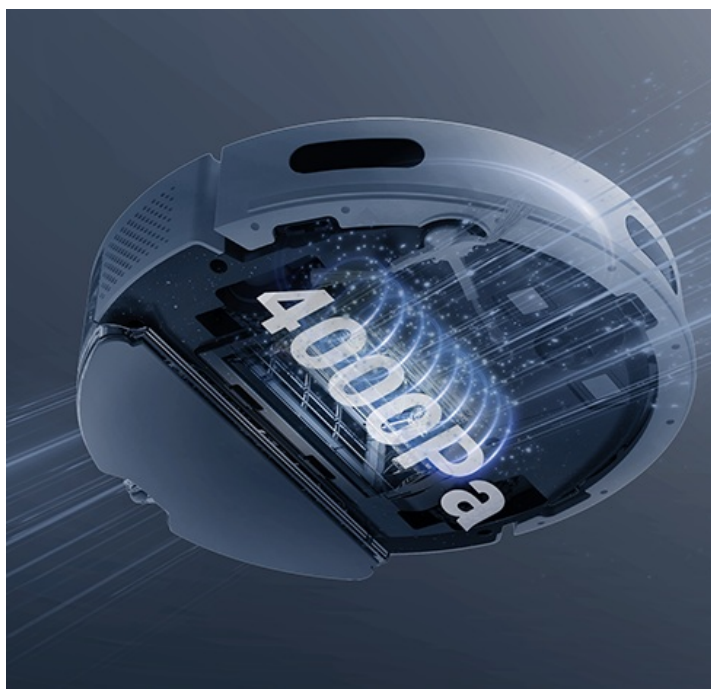

Robotický vysavač EZVIZ RE4 Plus - pro váš úklid i klid

Výkonný robotický vysavač EZVIZ RE4 Plus s mopem, který usnadní úklid domácnosti a vám život. Je ideální volbou jak pro vysávání, tak vytírání. **Integrovaný navigační systém s LDS LiDAR** zajišťuje přesné naplánování trasy a vyčištění každého koutu v místnosti. Ve spojení s **mobilní aplikací EZVIZ** můžete nastavit funkce a plán úklidu jednoduše pomocí pár klepnutí.

Čistý byt bez námahy

Robotický vysavač EZVIZ RE4 Plus disponuje **prachovým sáčkem o objemu 4 l**. Pojme tak velké množství prachu a je ideální pro častý a poctivý úklid. Díky **funkci automatického vyprazdňování** se nemusíte o nic starat. Tento extra velký sáček stačí vyměnit až za 90 dní. Mezi další přednosti patří **vysoký sací výkon**, který absorbuje prach, srst domácích mazlíčků a další hrubé nečistoty na vašem koberci. Speciálně při vysávání koberců oceníte **funkci zesíleného sání**, která odstraní hůře odnímatelné nečistoty, jako jsou vlasy, zvířecí chlupy apod. Pro úklid podlah se pak uplatní **funkce mopování**.

Robot **EZVIZ RE4 Plus** disponuje **300ml nádržkou na vodu**, takže klidně vyčře podlahy v celém bytě. Přesná **detekce pohybu LDS LiDAR** ve spolupráci s infračervenými senzory efektivně reaguje na překážky a volí optimální trasu čištění. Skvěle se tak uplatní i v prostorově náročnějších prostředích.

EZVIZ RE4 Plus

Vysoce výkonný **robotický vysavač a mop**, který přináší komplexní řešení pro úklid domácnosti. Díky pokročilé technologii navigace **LDS LiDAR** a **automatickému vyprázdňení prachového zásobníku** nabízí bezproblémový provoz **až na 90 dní**. Kombinuje čtyři hlavní funkce - **zametání, vysávání, mopování a vyprazdňování**.