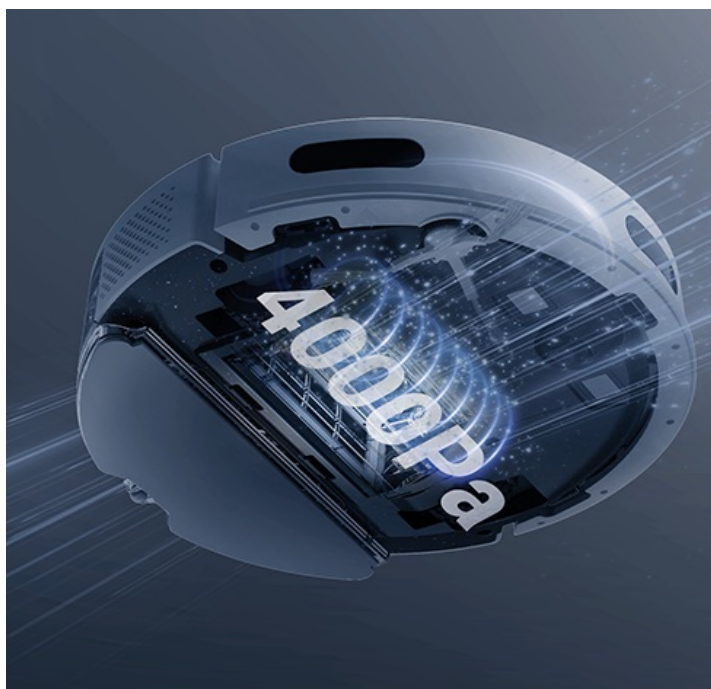

### Robotický vysavač EZVIZ RE4 Plus - pro váš úklid i klid

**Výkonný robotický vysavač EZVIZ RE4 Plus** s mopem, který usnadní úklid domácnosti a vám život. Je ideální volbou jak pro vysávání, tak vytírání. **Integrovaný navigační systém s LDS LiDAR** zajišťuje přesné naplánování trasy a vyčištění každého koutu v místnosti. Ve spojení s **mobilní aplikací EZVIZ** můžete nastavit funkce a plán úklidu jednoduše pomocí pár klepnutí.

## Čistý byt bez námahy

**Robotický vysavač EZVIZ RE4 Plus** disponuje **prachovým sáčkem o objemu 4 l**. Pojme tak velké množství prachu a je ideální pro častý a poctivý úklid. Díky **funkci automatického vyprazdňování** se nemusíte o nic starat. Tento extra velký sáček stačí vyměnit až za 90 dní. Mezi další přednosti patří **vysoký sací výkon**, který absorbuje prach, srst domácích mazlíčků a další hrubé nečistoty na vašem koberci. Speciálně při vysávání koberců oceníte **funkci zesíleného sání**, která odstraní hůře odnímatelné nečistoty, jako jsou vlasy, zvířecí chlupy apod. Pro úklid podlah se pak uplatní **funkce mopování**.

Robot **EZVIZ RE4 Plus** disponuje **300ml nádržkou na vodu**, takže klidně vyčře podlahy v celém bytě. Přesná **detekce pohybu LDS LiDAR** ve spolupráci s infračervenými senzory efektivně reaguje na překážky a volí optimální trasu čištění. Skvěle se tak uplatní i v prostorově náročnějších prostředích.

## EZVIZ RE4 Plus

Vysoce výkonný **robotický vysavač a mop**, který přináší komplexní řešení pro úklid domácnosti. Díky pokročilé technologii navigace **LDS LiDAR** a **automatickému vyprázdnění prachového zásobníku** nabízí bezproblémový provoz **až na 90 dní**. Kombinuje čtyři hlavní funkce - **zametání, vysávání, mopování a vyprazdňování**.