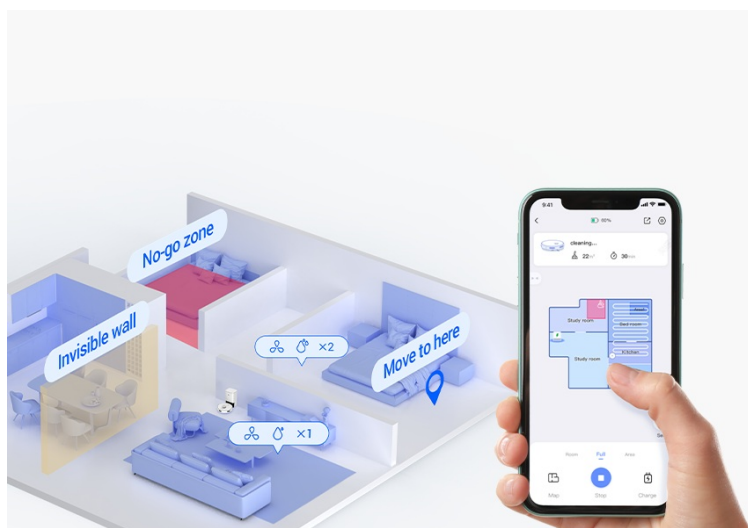

Robotický vysavač EZVIZ RE4 Plus - pro váš úklid i klid

Výkonný robotický vysavač EZVIZ RE4 Plus s mopem, který usnadní úklid domácnosti a vám život. Je ideální volbou jak pro vysávání, tak vytírání. **Integrovaný navigační systém s LDS LiDAR** zajišťuje přesné naplánování trasy a vyčištění každého koutu v místnosti. Ve spojení s **mobilní aplikací EZVIZ** můžete nastavit funkce a plán úklidu jednoduše pomocí pár klepnutí.

Čistý byt bez námahy

Robotický vysavač EZVIZ RE4 Plus disponuje **prachovým sáčkem o objemu 4 l**. Pojme tak velké množství prachu a je ideální pro častý a poctivý úklid. Díky **funkci automatického vyprazdňování** se nemusíte o nic starat. Tento extra velký sáček stačí vyměnit až za 90 dní. Mezi další přednosti patří **vysoký sací výkon**, který absorbuje prach, srst domácích mazlíčků a další hrubé nečistoty na vašem koberci. Speciálně při vysávání koberců oceníte **funkci zesíleného sání**, která odstraní hůře odnímatelné nečistoty, jako jsou vlasy, zvířecí chlupy apod. Pro úklid podlah se pak uplatní **funkce mopování**.

Robot **EZVIZ RE4 Plus** disponuje **300ml nádržkou na vodu**, takže klidně vyčře podlahy v celém bytě. Přesná **detekce pohybu LDS LiDAR** ve spolupráci s infračervenými senzory efektivně reaguje na překážky a volí optimální trasu čištění. Skvěle se tak uplatní i v prostorově náročnějších prostředích.

Robot inteligentně **plánuje své trasy a vyhýbá se překážkám**, přičemž si dokáže přizpůsobit výkon i režim úklidu podle aktuálních potřeb. Ať už jde o **tvrdé podlahy nebo koberce**. Pro maximální pohodlí lze jeho funkce ovládat pomocí **aplikace EZVIZ**, která umožňuje přizpůsobení úklidových plánů a nastavení různých oblastí. Robot navíc podporuje hlasové ovládání přes Google Assistant a Amazon Alexa.