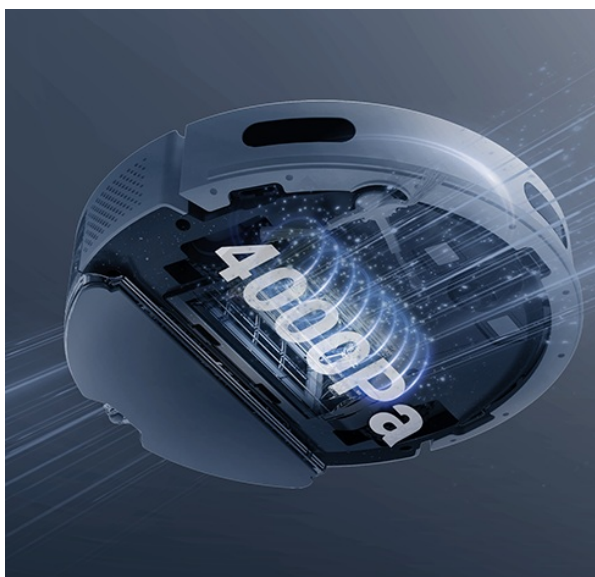

Robotický vysavač EZVIZ RE4 Plus - pro váš úklid i klid

Výkonný robotický vysavač EZVIZ RE4 Plus s mopem, který usnadní úklid domácnosti a vám život. Je ideální volbou jak pro vysávání, tak vytírání. **Integrovaný navigační systém s LDS LiDAR** zajišťuje přesné naplánování trasy a vyčištění každého koutu v místnosti. Ve spojení s **mobilní aplikací EZVIZ** můžete nastavit funkce a plán úklidu jednoduše pomocí pár klepnutí.

Čistý byt bez námahy

Robotický vysavač EZVIZ RE4 Plus disponuje **prachovým sáčkem o objemu 4 l**. Pojme tak velké množství prachu a je ideální pro častý a poctivý úklid. Díky **funkci automatického vyprazdňování** se nemusíte o nic starat. Tento extra velký sáček stačí vyměnit až za 90 dní. Mezi další přednosti patří **vysoký sací výkon**, který absorbuje prach, srst domácích mazlíčků a další hrubé nečistoty na vašem koberci. Speciálně při vysávání koberců oceníte **funkci zesíleného sání**, která odstraní hůře odnímatelné nečistoty, jako jsou vlasy, zvířecí chlupy apod. Pro úklid podlah se pak uplatní **funkce mopování**.

Robot EZVIZ RE4 Plus disponuje **300ml nádržkou na vodu**, takže klidně vytře podlahy v celém bytě. Přesná **detekce pohybu LDS LiDAR** ve spolupráci s infračervenými senzory efektivně reaguje na překážky a volí optimální trasu čištění. Skvěle se tak uplatní i v prostorově náročnějších prostředích.

EZVIZ RE4 Plus

Vysoce výkonný **robotický vysavač a mop**, který přináší komplexní řešení pro úklid domácnosti. Díky pokročilé technologii navigace **LDS LiDAR** a **automatickému vyprázdnění prachového zásobníku** nabízí bezproblémový provoz **až na 90 dní**. Kombinuje čtyři hlavní funkce – **zametání, vysávání, mopování a vyprazdňování**.