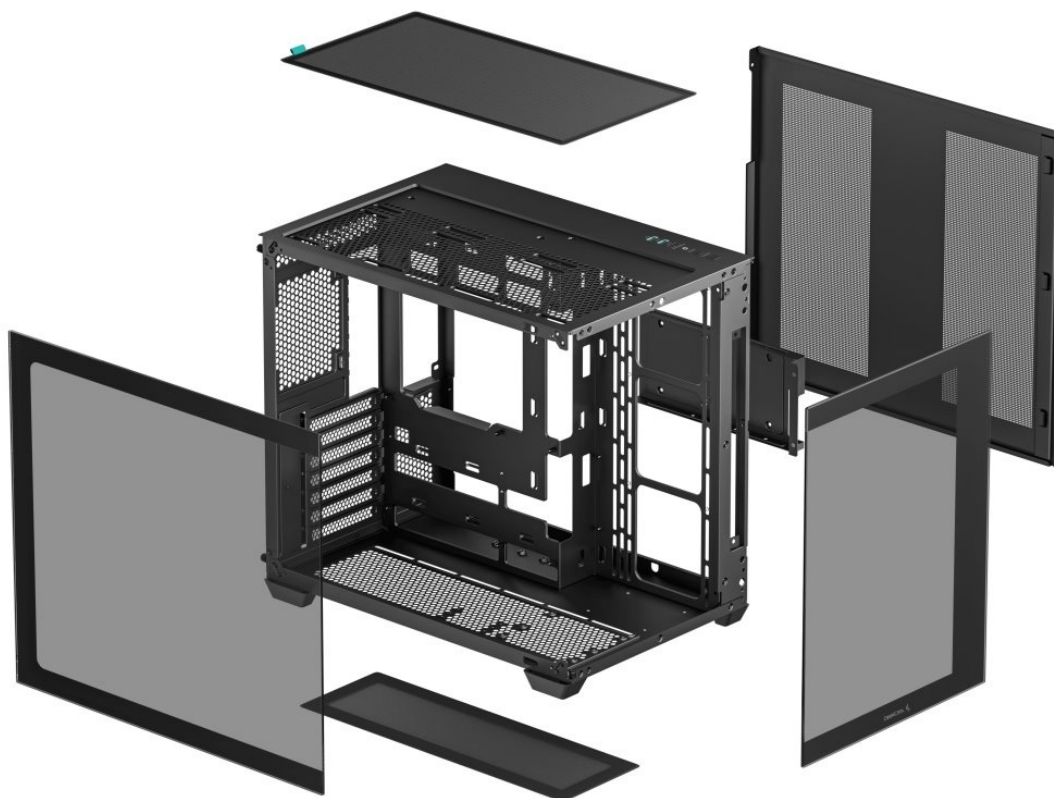

#### Výkladní PC skříň DEEPCOOL CG530

Vystavte svůj počítač na odiv s **PC skříň DEEPCOOL CG530**. Kromě prostoru pro uložení PC komponent tento model do jisté míry slouží i jako výstavní skříň celého systému. Disponuje **průhlednou bočnicí** a **průhledným předním panelem**, takže poskytuje impozantní panoramatický pohled do nitra počítače. PC skříň DEEPCOOL CG530 v provedení **Middle Tower** poskytuje dostatek prostoru na vše, co potřebujete pro složení výkonného, multimediálního nebo profi počítače. **Dvoukomorové uspořádání** podporuje širokou kompatibilitu a zlepšené proudění vzduchu. Na horním panelu najdete **porty** pro připojení periferních zařízení. Samozřejmostí je také přítomnost **prachových filtrů** pro efektivní ochranu součástek před prachem.

Skříň formátu Middle Tower s **průhlednou bočnicí a průhledným předním panelem** nabízí **tři 2,5"** pozice pro SSD disky a **dvě 3,5"** pozice pro pevné disky. Na horním panelu se nachází dva **USB 3.0** porty, jeden **USB 2.0** port a kombinovaný port sluchátek a mikrofonu. Důmyslné řešení umožňuje pohodlné umístění **až 360 mm dlouhého výměníku** vodního chlazení na vrchní či spodní straně. Ve skříni je dostatek prostoru pro chladič CPU do výšky až 160 mm a grafickou kartu o délce 410 mm. Dodávána je **bez zdroje**. Díky široké konstrukci s důmyslným dvoukomorovým uspořádáním zajišťuje tato skříň vynikající kompatibilitu a optimální proudění vzduchu. Součástí je také **sada prachových filtrů**.

## **ZÁKLADNÍ SPECIFIKACE**

**Provedení skříně:** Middle Tower

**Interní pozice:** 3× 2,5", 2× 3,5"

**Kompatibilita základní desky:** ATX, Micro ATX, Mini-ITX

**Zdroj:** bez zdroje

**Konektory na horním panelu:** 2× USB 3.0, 1× USB 2.0, 1× kombinovaný port sluchátek a mikrofonu

**Rozměry:** 440 × 399 × 285 mm

**Barva:** černá