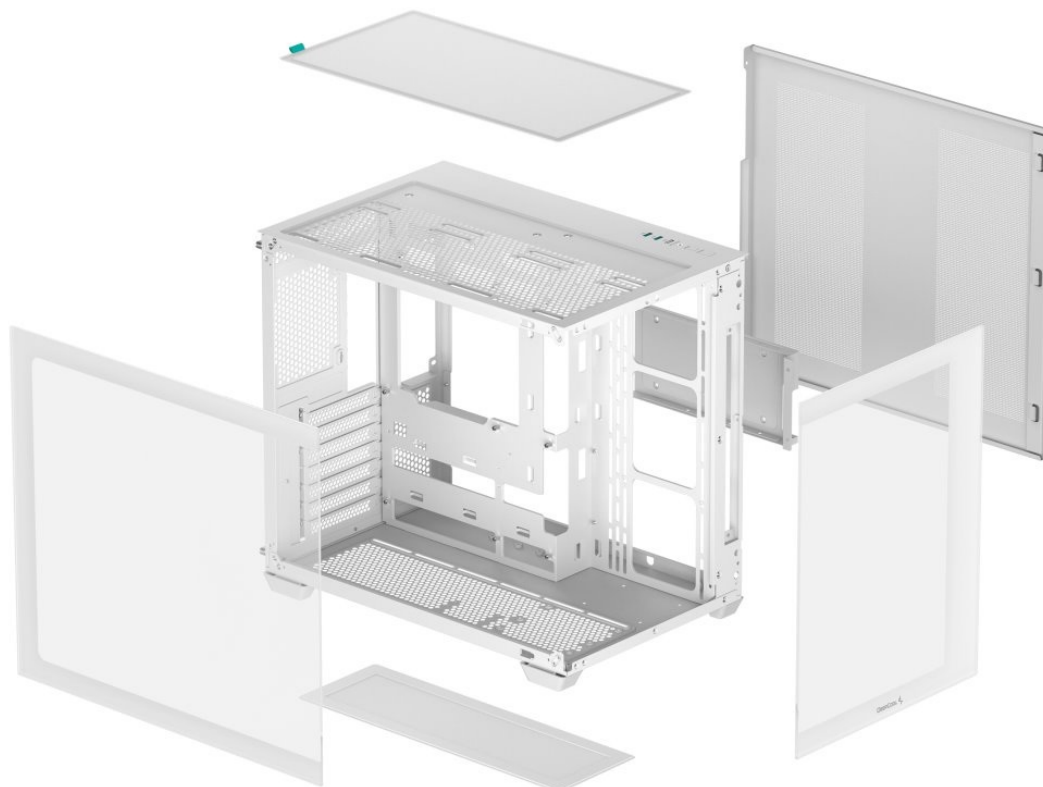

Výkladní PC skříň DEEPCOOL CG530

Vystavte svůj počítač na odív s **PC skříní DEEPCOOL CG530**. Kromě prostoru pro uložení PC komponent tento model do jisté míry slouží i jako výstavní skříň celého systému. Disponuje **průhlednou bočnicí** a **průhledným předním panelem**, takže poskytuje impozantní panoramatický pohled do nitra počítače. PC skříň DEEPCOOL CG530 v provedení **Middle Tower** poskytuje dostatek prostoru na vše, co potřebujete pro složení výkonného, multimediálního nebo profi počítače. **Dvoukomorové uspořádání** podporuje širokou kompatibilitu a zlepšené proudění vzduchu. Na horním panelu najdete **porty** pro připojení periferních zařízení. Samozřejmostí je také přítomnost **prachových filtrů** pro efektivní ochranu součástek před prachem.

Skříň formátu Middle Tower s **průhlednou bočnicí a průhledným předním panelem** nabízí **tři 2,5"** pozice pro SSD disky a **dvě 3,5"** pozice pro pevné disky. Na horním panelu se nachází dva **USB 3.0** porty, jeden **USB 2.0** port a kombinovaný port sluchátek a mikrofonu. Důmyslné řešení umožňuje pohodlné umístění **až 360 mm dlouhého výměníku** vodního chlazení na vrchní či spodní straně. Ve skříni je dostatek prostoru pro chladič CPU do výšky až 160 mm a grafickou kartu o délce 410 mm. Dodávána je **bez zdroje**. Díky široké konstrukci s důmyslným dvoukomorovým uspořádáním zajišťuje tato skříň vynikající kompatibilitu a optimální proudění vzduchu. Součástí je také **sada prachových filtrů**.

ZÁKLADNÍ SPECIFIKACE

Provedení skříně: Middle Tower

Interní pozice: 3× 2,5", 2× 3,5"

Kompatibilita základní desky: ATX, Micro ATX, Mini-ITX

Zdroj: bez zdroje

Konektory na horním panelu: 2× USB 3.0, 1× USB 2.0, 1× kombinovaný port sluchátek a mikrofonu

Rozměry: 440 × 399 × 285 mm

Barva: bílá