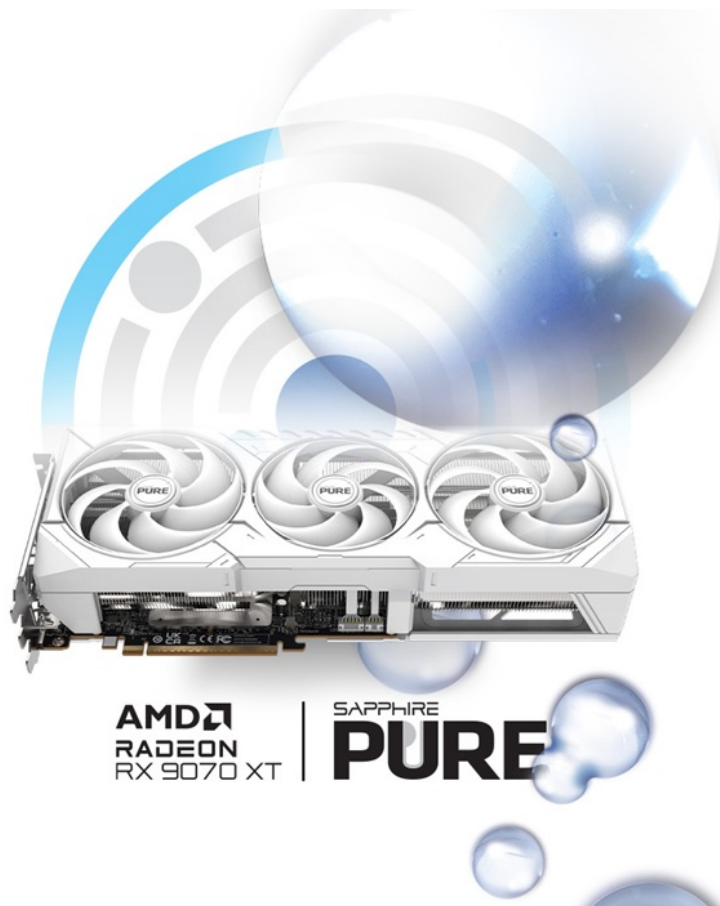

SAPPHIRE RADEON PURE RX 9070 XT 16G GAMING OC

Cena celkem:	17 670 Kč (bez DPH: 14 603 Kč)
Běžná cena:	19 437 Kč
Ušetříte:	1 767 Kč
Kód zboží:	VGASAP1005
Part No.:	11348-02-20G
Záruka:	36 měs.
Stav:	Nové zboží

Popis**Sapphire Radeon PURE RX 9070 XT GAMING OC - herní grafika bez kompromisů**

S **grafickou kartou Sapphire Radeon PURE RX 9070 XT 16G GAMING OC** navštívíte herní světy ve vysokém rozlišení a detailech. Je určena do moderních PC sestav, které se zaměřují na maximální gamingové zážitky nebo profesionální grafickou práci. Držte se pevně za opěrky své židle, tahle grafika vás ohromí. Grafickou kartu pohání **architektura AMD RDNA 4**, která ve spojení se **16 GB paměti typu GDDR6** podporuje špičkový výkon a rychlost.