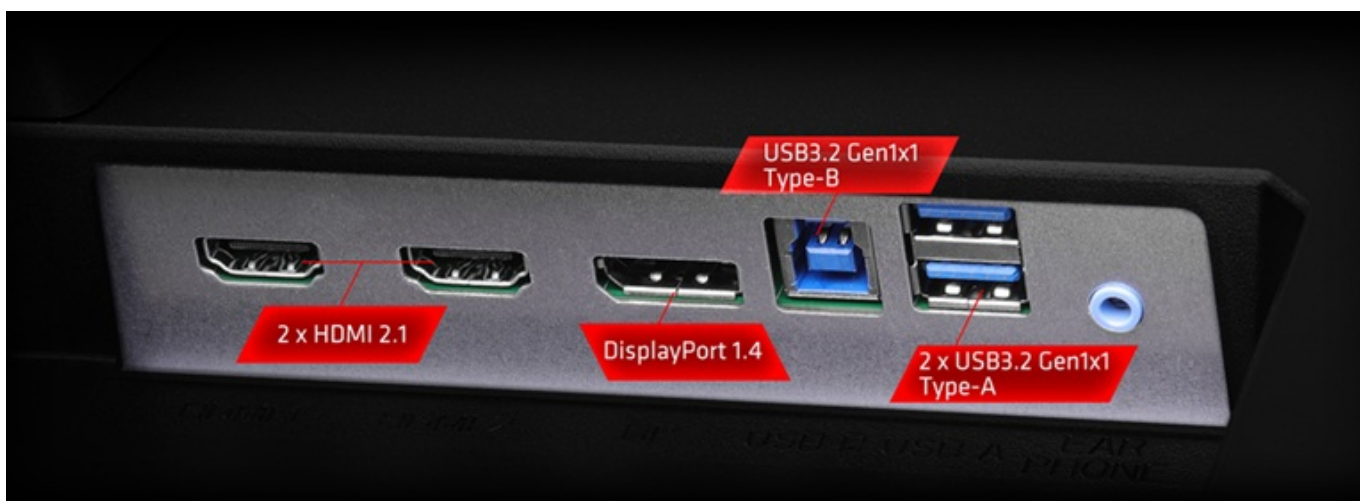

**Popis****ASRock Phantom Gaming PG27FFX1B - užijte si každý detail hry**

Herní monitor **ASRock Phantom Gaming PG27FFX1B**, který neodmítne žádnou výzvu. Na **ploše o velikosti 27"** si dopřejete plynulý obraz a vykreslení dynamických objektů bez rozmazání. Disponuje extra vysokou **obnovovací frekvencí 520 Hz** a **1ms dobou odezvy**, díky čemuž eliminuje rozmazání a zpoždění během jakéhokoli pohybu.

Model ASRock Phantom Gaming PG27FFX2A nabízí **technologie ASRock Low Blue Light** pro snížení škodlivého modrého světla vycházejícího z displeje. Mezi další přednosti patří unikátní design, který zahrnuje **zabudovanou Wi-Fi anténu** pro lepší a stabilní signál. Díky tomu není třeba schovávat anténu pod stolem, což značně omezuje kvalitu připojení. Samozřejmostí je také patřičná herní konektivita, která zahrnuje **dvojici portů HDMI** pro připojení herní konzole, **DisplayPort** nebo **3,5mm jack** pro sluchátka. Nechybí ani **integrované reproduktory**.

### ASRock Phantom Gaming PG27FFX1B

Herní LED monitor s úhlopříčkou **27"** a Full HD rozlišením **1920 × 1080** obrazových bodů nabízí kontrastní poměr **1 000 : 1**, jas **400 cd/m<sup>2</sup>**, dobu odezvy **1 ms** a pokrytí **94% DCI-P3**. Obnovovací frekvence **520 Hz** spolu s podporou technologií **AMD FreeSync Premium** a **VESA DisplayHDR 400** nabízí intenzivní akci bez trhání, zadržávání nebo rozmazávání obrazu při pohybu. K dispozici jsou **dva USB porty** pro připojení periférií. Monitor je vybaven i **vestavěnou Wi-Fi anténou**, kterou pouze připojíte k počítači dodanými kabely a můžete si užívat hraní bez latence. V neposlední řadě jistě potěší stereo reproduktory s celkovým výkonem **4 W**.

### ZÁKLADNÍ SPECIFIKACE

**Typ panelu:** IPS

**Úhlopříčka:** 27"

**Poměr stran:** 16 : 9

**Rozlišení:** 1920 × 1080

**Kontrastní poměr:** 1 000 : 1

**Doba odezvy:** 1 ms

**Rozhraní:** Wi-Fi, 2× HDMI, 1× DisplayPort, 2× USB 3.0, 1× sluchátkový výstup