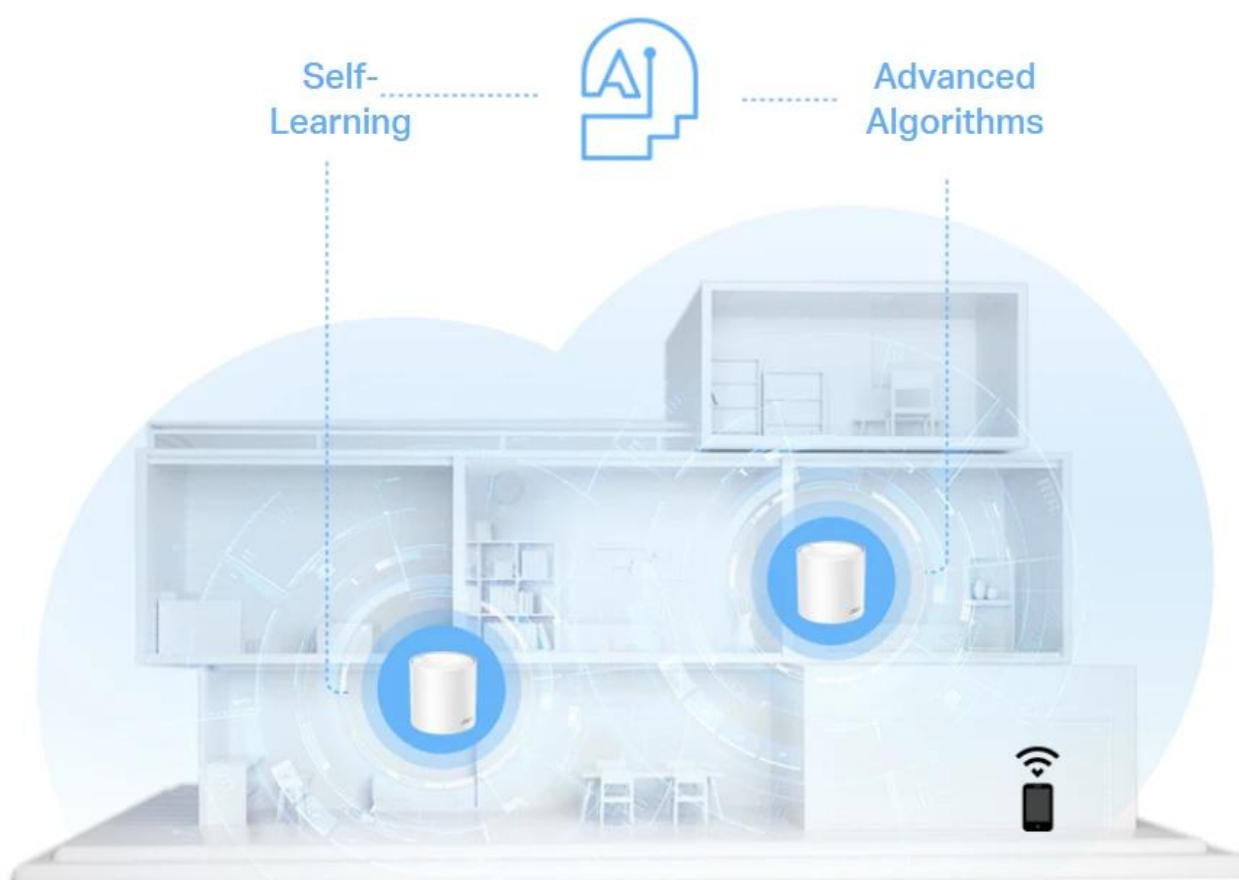

Cílem produktů Deco je výrazně zvýšit kapacitu a efektivnost v prostředí s hustým provozem. Bez ohledu na to, kolik obrazovek nebo zařízení je najednou zapnutých, mohou všichni využívat efektivnější síť, která se rychleji načítá, aniž by se snižoval výkon. Systém dokáže připojit až 150 zařízení současně.

Podporuje současně hraní her, 8K streamování, telefony a tablety, 1080P streamování, zařízení chytré domácnosti, vysokorychlostní stahování, 4K streamování, streamování z IP kamery i běžné surfování na webu.

Mesh systém s umělou inteligencí: Neustále se učí, nepřetržitě se optimalizuje

Jednotka Deco X50 je vybavena mesh systémem s umělou inteligencí, aby poskytovala ničím nepřerušované chytré Wi-Fi připojení. Automaticky analyzuje vaše síťové prostředí, kvalitu klientů a chování uživatelů. Sofistikované algoritmy vyhodnocují různé faktory, aby jednotka Deco X50 poskytovala ideální Wi-Fi mesh síť.

Pohybujte se po domácnosti a dopřejte si ničím nerušené streamování s nejvyššími možnými přenosovými rychlostmi. Systém se automaticky učí a používá pokročilé algoritmy pro optimalizaci výkonu.

Plynulé přepínání mezi připojenými zařízeními v síti Wi-Fi s jedním názvem

Systém TP-Link Mesh funguje tak, že jednotky Deco společně vytvářejí jednu unifikovanou síť. Váš telefon nebo tablet se automaticky připojují k nejrychlejší jednotce Deco, jak se pohybujete po domě, abyste se mohli spolehnout na skutečně stabilní a nepřerušované používání Wi-Fi připojení.

Přepnutí mezi jednotkami probíhá plynule a bez povšimnutí, takže můžete volně procházet domem bez ztráty signálu nebo přerušování připojení.