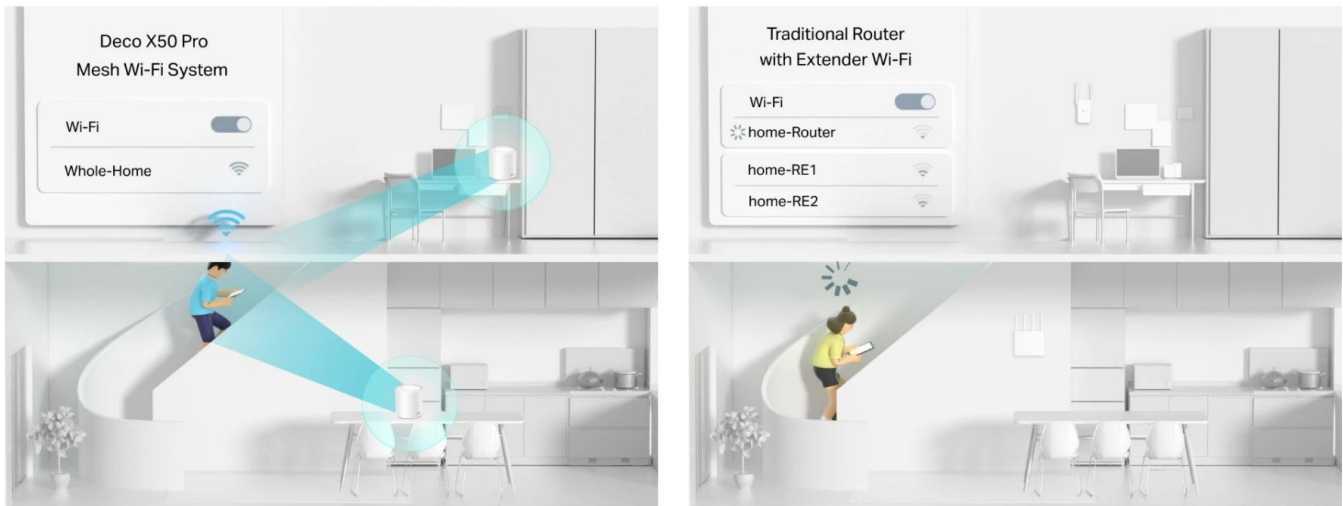

TP-Link HomeShield - Zabezpečení svého domova svěřte odborníkům

Přizpůsobte si svou domácí síť pomocí řady funkcí rozšířeného zabezpečení integrovaných do systému TP-Link HomeShield. Technologie HomeShield nabízí nástroje pro kompletní správu vaší sítě, jež vám například umožní identifikaci slablin zabezpečení sítě, omezení času, který vaše děti tráví na internetu, nebo blokování webových stránek.

- **Ochrana sítě** - Odhalte kybernetické útoky a dobře ochraňte své osobní údaje a připojená zařízení
- **Robustní rodičovská kontrola** - Mějte pod kontrolou čas strávený na internetu a blokujte nevhodný obsah, abyste ochránili svou rodinu v on-line prostředí
- **Technologie Quality of Service (QoS)** - Upřednostněte potřebnou šířku pásma a zrychlete síťové připojení
- **Ucelené přehledy** - Mějte k dispozici ucelené statistiky a náhledy, s jejichž pomocí lépe poznáte svou domácí síť

Rychlé nastavení s aplikací Deco

Rozbalte jednotku Deco, nainstalujte aplikaci a potom jednoduše postupujte podle pokynů na displeji. O zbytek se postará jednotka Deco, která aktivuje a zprovozní síť během několika málo minut.

Postup nastavení:

1. Připojte jednotku Deco ke kabelovému modemu a zapněte obě zařízení
2. Stáhněte si a nainstalujte aplikaci Deco a dokončete nastavení podle pokynů na displeji
3. Další jednotku Deco jednoduše zapněte, aby se automaticky připojila k síti

Jednoduchý provoz Wi-Fi

Deco usnadňuje správu vaší Wi-Fi sítě, ať sedíte na gauči, jste v práci, nebo se nacházíte kdekoli jinde. S aplikací Deco můžete svou Wi-Fi síť spravovat doma nebo kdekoli jinde, včetně monitorování všech připojených zařízení, upřednostnění vlastních zařízení, vytvoření sítě pro hosty a dalších nastavení.

Po spárování se službou Alexa můžete jednotku Deco X50 ovládat pomocí jednoduchých hlasových příkazů. Deco X50 je kompatibilní s každým modelem Deco a umí společně vytvořit mesh síť. Pokrytí Wi-Fi mesh sítě můžete kdykoli rozšířit přidáním dalších jednotek Deco.

Funkčnost i design

Čistý bílý design, jednoduchý, ale současně vše vypovídající, evokuje zimní náladu nebo jasný slunečný den. Jednotka Deco X50 v jemném designovém provedení skvěle zapadne mezi ostatní domácí dekorace a nenápadně se integruje do každého interiéru.

Technické specifikace