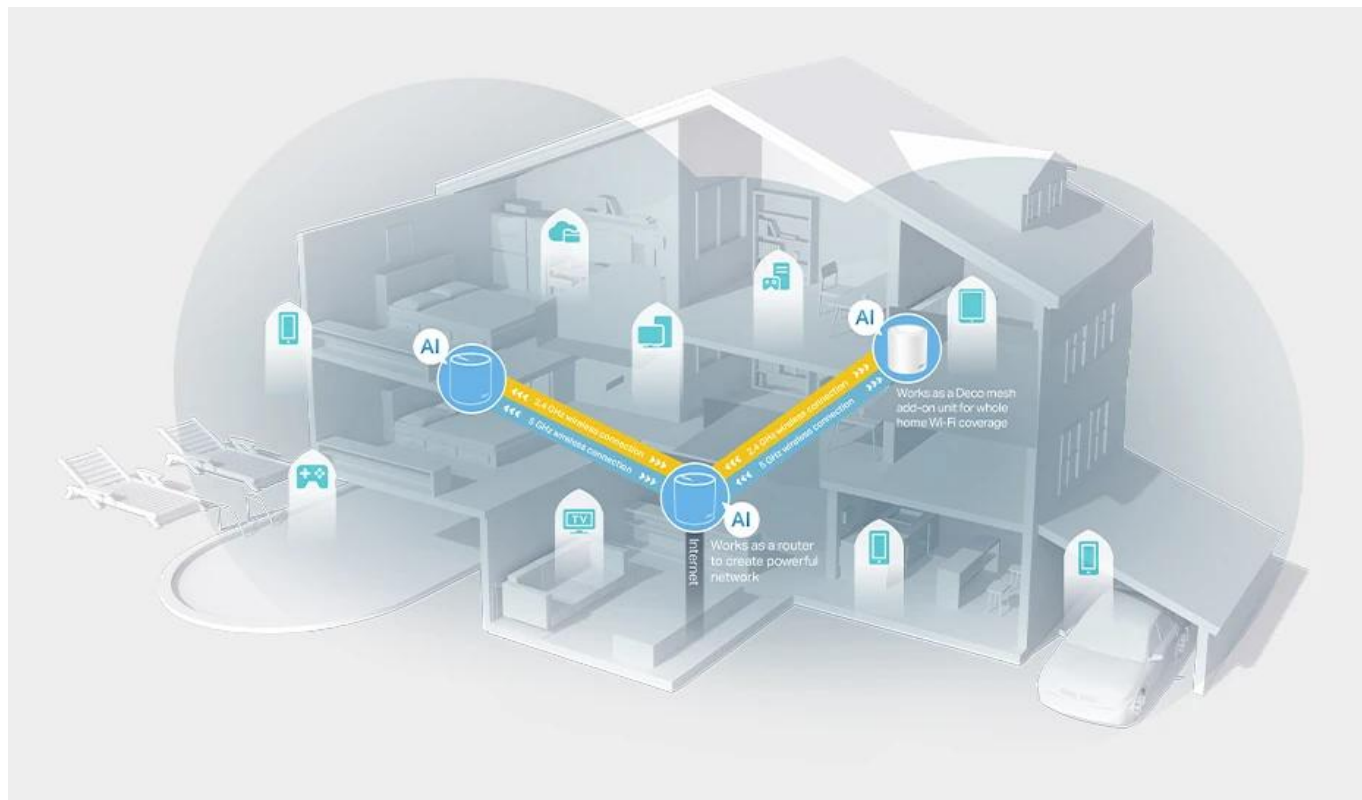

Pokrytí celé domácnosti: zabiják mrtvých zón Wi-Fi

S čistším a silnějším signálem vylepšeným funkcí BSS Color a technologií Beamforming jednotka Deco X50 rozšiřuje Wi-Fi pokrytí v celé domácnosti a zvyšuje jeho výkon. Bezdrátová připojení a volitelné páteřní připojení ethernet pracují společně na propojení jednotek Deco, díky čemuž bude vaše síť rychlejší a zajistí nepřerušované připojení všech zařízení.

Technologie BSS Color minimalizuje konflikty mezi Wi-Fi sítěmi, zatímco technologie Beamforming soustředí sílu signálu potřebným směrem. Chcete větší pokrytí? Prostě přidejte další jednotku Deco.

1-PACK – Pokrytí až 210 m² – Ideální pro menší byty a domy

2-PACK – Pokrytí až 420 m² – Pro střední domy a byty

3-PACK – Pokrytí až 600 m² – Pro velké domy a vily

Navrženo pro více zařízení

Cílem produktů Deco je výrazně zvýšit kapacitu a efektivnost v prostředí s hustým provozem. Bez ohledu na to, kolik obrazovek nebo zařízení je najednou zapnutých, mohou všichni využívat efektivnější síť, která se rychleji načítá, aniž by se snižoval výkon. Systém dokáže připojit až 150 zařízení současně.

Mesh systém s umělou inteligencí: Neustále se učí, nepřetržitě se optimalizuje

Jednotka Deco X50 je vybavena mesh systémem s umělou inteligencí, aby poskytovala ničím nepřerušované chytré Wi-Fi připojení. Automaticky analyzuje vaše síťové prostředí, kvalitu klientů a chování uživatelů. Sofistikované algoritmy vyhodnocují různé faktory, aby jednotka Deco X50 poskytovala ideální Wi-Fi mesh síť.