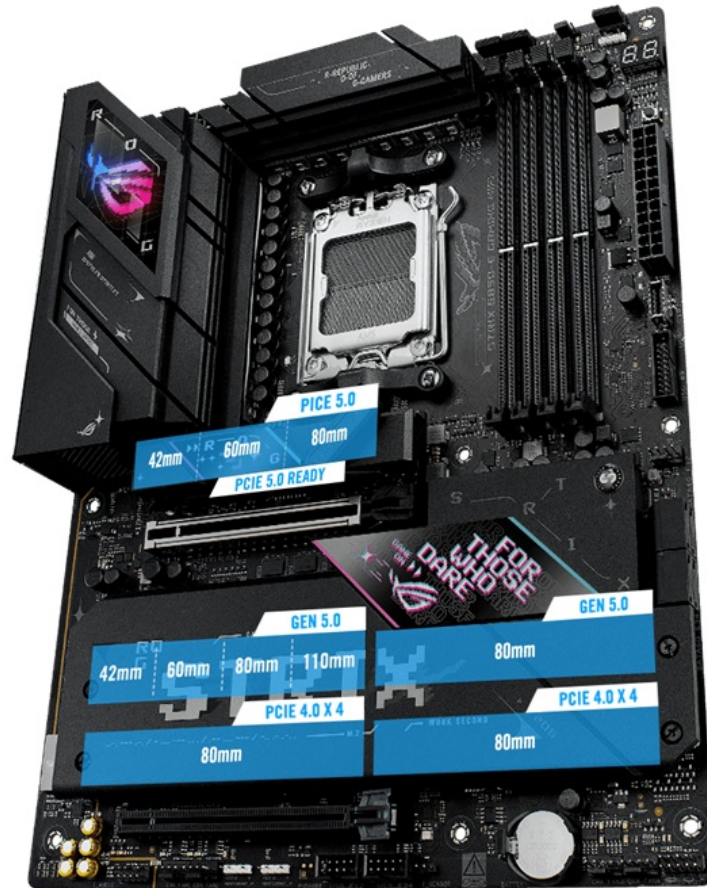

ASUS ROG STRIX B850-E GAMING WIFI

Cena celkem:	8 211 Kč (bez DPH: 6 786 Kč)
Běžná cena:	9 032 Kč
Ušetříte:	821 Kč
Kód zboží:	MBASU2060
Part No.:	90MB1J60-M0EAY0
Záruka:	36 měs.
Stav:	Nové zboží

Popis

Základní deska ASUS ROG STRIX B850-E GAMING WIFI - herní a profi výkon

Se **základní deskou ASUS ROG STRIX B850-E GAMING WIFI** se otevrou vašemu PC systému nové výkonnostní obzory. Tato deska je navržena pro potřeby hráčů i profesionálů, kteří vyžadují stabilitu, konektivitu a vysoký výkon pro moderní hry a aplikace. Model **ASUS ROG STRIX B850-E GAMING WIFI** podporuje nejnovější **procesory AMD Ryzen série 9000/8000/7000** a paměti typu **DDR5**, přičemž pro jejich nekompromisní chod je deska vybavena robustním systémem napájení.

O stabilní chod při vysoké zátěži se stará také chlazení v podobě **chladiče M.2 a integrované zadní desky**. Nechybí ani chladiče VRM, headery ventilátorů a další. Se základní deskou **ASUS ROG STRIX B850-E GAMING WIFI** přichází také špičková konektivita.

Kombinace **WiFi 7** a **Realtek 5G LAN** zajistí nekompromisní rychlost a spolehlivé připojení pro on-line gaming nebo činnost s on-line nástroji na rozmanitých projektech. **Porty USB** umožňují rychlý přenos dat a podporu nejnovějších periferií. Díky **pokročilému DIY designu** deska usnadňuje montáž a celkovou správu a stavitelům PC při skládání neudělá těžkou hlavu.