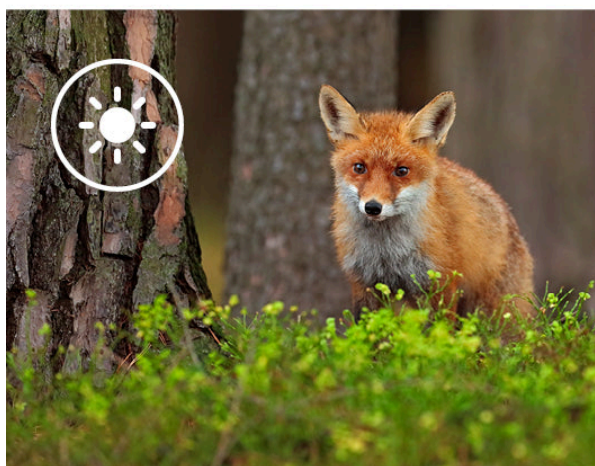

S **fotopastí Rollei 4K Wi-Fi** prozkoumáte fascinující svět přírody bez narušení a v přirozeném cyklu. Tento model je navržen pro skalní fanoušky přírody a divoké zvěře, revírníky, myslivce apod. **Rollei fotopast 4K Wi-Fi** disponuje výkonným **CMOS snímačem a citlivým PIR senzorem**, takže vám nic důležitého neunikne a vše zachytíte ostře a v detailním rozlišení – ať už ve formě fotografií, nebo videí.

Rollei fotopast 4K Wi-Fi

Fotopast se snímačem **4 Mpx CMOS** a **PIR** senzorem s detekčním úhlem **60°**. Kvalitní noční záběry zajistí **IR přísvit**. Disponuje **2" LCD displejem**, který umožňuje snadnou instalaci a okamžité zobrazení pořízených záznamů. Doba spuštění činí **0,4 s**, díky čemuž vám neunikne žádná akce. Potěší funkce **časoběrného snímání**, stačí zvolit preferovaný čas a fotoaparát automaticky pořídí snímek v každém nastaveném časovém intervalu. Veškerý pořízený obsah lze ukládat na **SD** kartu do kapacity **až 64 GB**. Mezi další výhody patří například také **1/4" závit pro stativ** či možnost vzdálené správy pomocí mobilní aplikace **TrailCamGo** díky funkci **Wi-Fi**. Fotopast je vybavena maskovacím vzorem a krytím **IP65**, aby byla chráněna před prachem a vodou a bez problému funguje při teplotě od **-20 °C** do **+60 °C**.

Objevte fascinující svět přírody. Tato kamera je speciálně navržena pro pozorování a sledování zvířat v jejich přirozeném prostředí. S ostrým rozlišením, působivými funkcemi a inteligentním ovládáním přináší dechberoucí záznamy a cenné poznatky.

Díky působivému rozlišení fotografií až 48 Mpx* a možnosti videa se zvukem v kvalitě 4K získáte ostré a živé záznamy zvířat a přírody. Ať už jde o plachá lesní zvířata nebo velkolepé přírodní scény, neunikne vám žádný okamžik.
*interpolovaně