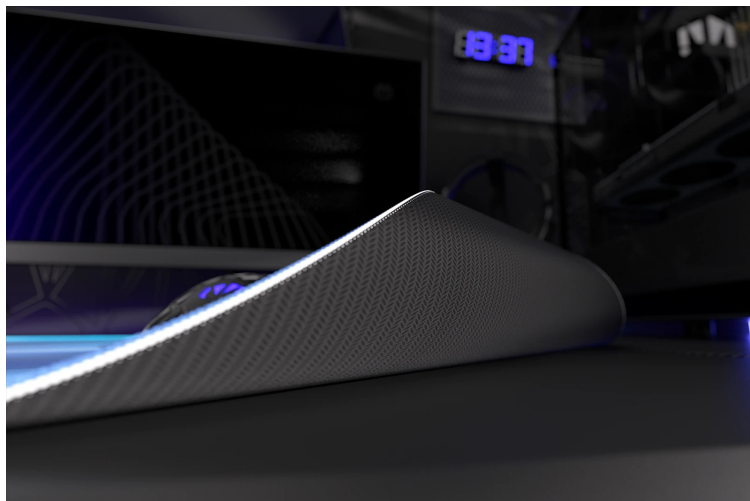

Herní podložka Endorfy Crystal Blue L, která je ideální ke každé gamingové PC konfiguraci. Je dostatečně velká, abyste mohli pohodlně ovládat myš a i během intenzivní akce měli kurzor pod kontrolou. Herní podložka pod myš **Endorfy Crystal Blue L** je opatřena speciálním textilním povrchem, který přesně snímá každý manévr optického i laserového snímače myši.

Díky tomu podporuje precizní ovládání bez ohledu na typ hry. Spodní stranu představuje **gumový podklad**, který je přílnavý a podložka dokonale drží na svém místě. Dlouhou životnost a stovky hodin gamingové zábavy zajišťuje **kvalitní materiál odolný proti vlhkosti**.

Endorfy Crystal Blue L

Velká herní podložka pod myš s **hladkým textilním povrchem** vytváří prostor pro bezchybný provoz optických i laserových myší. Jedinečný **grafický vzor připomínající barevný krystal** bude na stole každého hráče vypadat skvěle. S přilnavým **gumovým podkladem** je podložka bezpečně přichycena ke stolu, kde zůstává za všech okolností. **Odolné prošití podél okrajů** zabraňuje roztřepení. Materiál je navíc **odolný vůči vlhkosti**, což zvyšuje jeho životnost a usnadňuje údržbu.