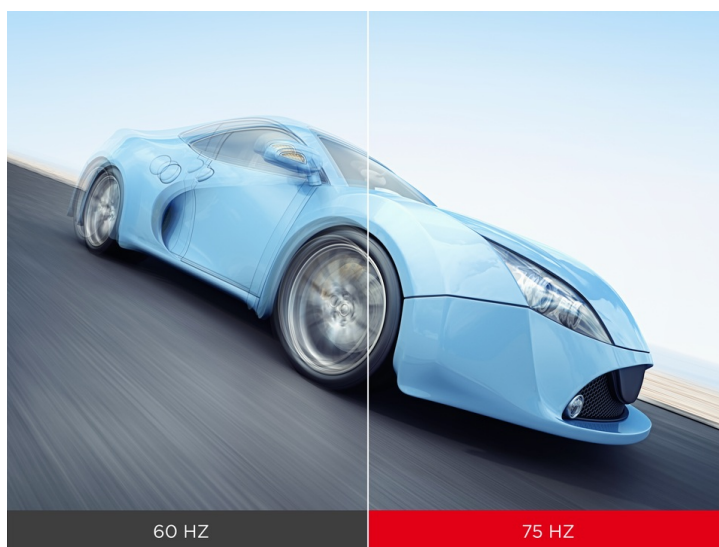

### ViewSonic VA240-H-2 - jasný a ostrý obraz z každého úhlu

**Full HD monitor ViewSonic VA240-H-2** ideálně doplní vaši firemní nebo domácí PC sestavu. Podporuje komfortní zobrazení v rozlišení **Full HD** pro práci s tabulkami, dokumenty, internetem i pro sledování multimédií, jako jsou filmy či videa. **Displej s úhlopříčkou 23,8" a tenkými rámečky** je doplněn IPS panelem s technologií **SuperClear**, díky čemuž produkuje široké pozorovací úhly a obraz je čistý a dobře viditelný, ať už se díváte z přímého pohledu, nebo ze stran.

## ViewSonic VA240-H-2

LED monitor s úhlopříčkou **23,8"** nabízí Full HD rozlišení **1920 × 1080** obrazových bodů. Disponuje obnovovací frekvencí **75 Hz**, dobou odezvy **1 ms**, kontrastním poměrem **1000 : 1** a jasem **250 cd/m<sup>2</sup>**. Použití technologie **IPS** poskytuje pozorovací úhly **178°** horizontálně i vertikálně. Je vhodný i pro instalaci na stěnu díky standardu **VESA 75 × 75 mm**.

### ZÁKLADNÍ SPECIFIKACE

**Typ panelu:** IPS

**Úhlopříčka:** 23,8"

**Poměr stran:** 16 : 9

**Rozlišení:** 1920 × 1080

**Kontrastní poměr:** 1000 : 1

**Doba odezvy:** 1 ms

**Rozhraní:** 1× HDMI, 1× VGA