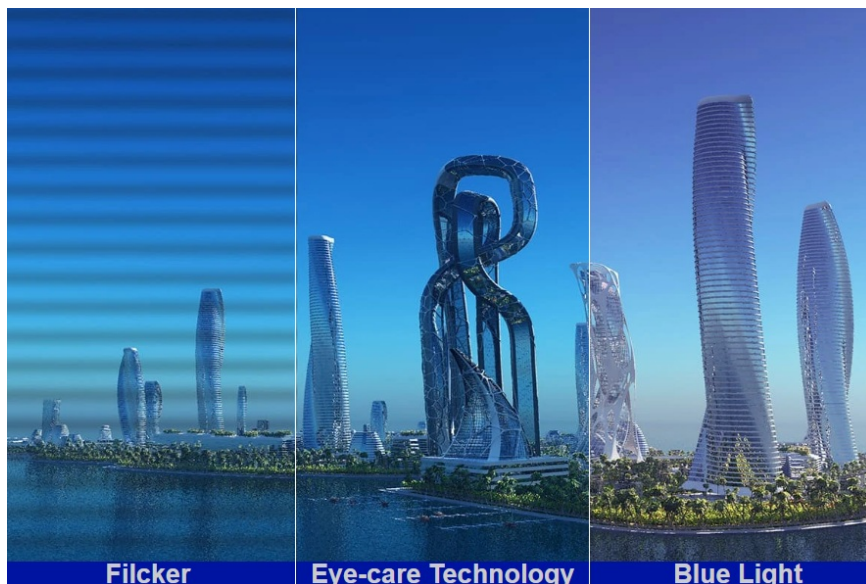

Herní monitor ViewSonic VX2479J-HD-PRO vám na **ploše 24 palců** zprostředkuje špičkovou kvalitu obrazu. Displej dosahuje širokých pozorovacích úhlů a vysoké obnovovací frekvence, díky čemuž podporuje plynulý obraz bez snížení kvality i při pohledu ze stran. **SuperClear IPS panel** přináší živé a věrné barvy, které si užijete při každém pohledu. Díky **obnovovací frekvenci až 180 Hz** poskytuje monitor **ViewSonic VX2479J-HD-PRO** dokonale hladký a plynulý obraz, který oceníte nejenom při gamingu, ale také třeba editaci videa a tvorbě dalšího digitálního obsahu.

Monitor ViewSonic VX2479J-HD-PRO je tak dokonale funkční napříč všemi herními žánry. **Technologie EyeProTech** obsahuje Flicker-free i filtr modrého světla, díky čemuž efektivně předchází námaze očí a digitální únavě při dlouhodobém hraní nebo pracovní činnosti. Dostupná konektivita v podobě **DisplayPortu** a **dvojice HDMI** vám poskytne možnosti připojení moderního počítače i herních konzolí.

ViewSonic VX2479J-HD-PRO

Herní LED monitor s úhlopříčkou **23,8"** nabízí Full HD rozlišení **1920 × 1080** obrazových bodů. Disponuje dobou odezvy **1 ms**, kontrastním poměrem **1000 : 1**, jasem **250 cd/m²** a **101% pokrytím sRGB** barevné palety. Obnovovací frekvence **až 180 Hz** spolu s podporou technologií **AMD FreeSync** nabízí intenzivní akci bez trhání, zadržávání nebo rozmazávání obrazu při pohybu. Příjemné jsou též pozorovací úhly **178°** horizontálně i vertikálně. Je vhodný i pro instalaci na stěnu díky standardu **VESA 100 × 100 mm**. Potěší také výškově nastavitelný podstavec a funkce **Pivot**.