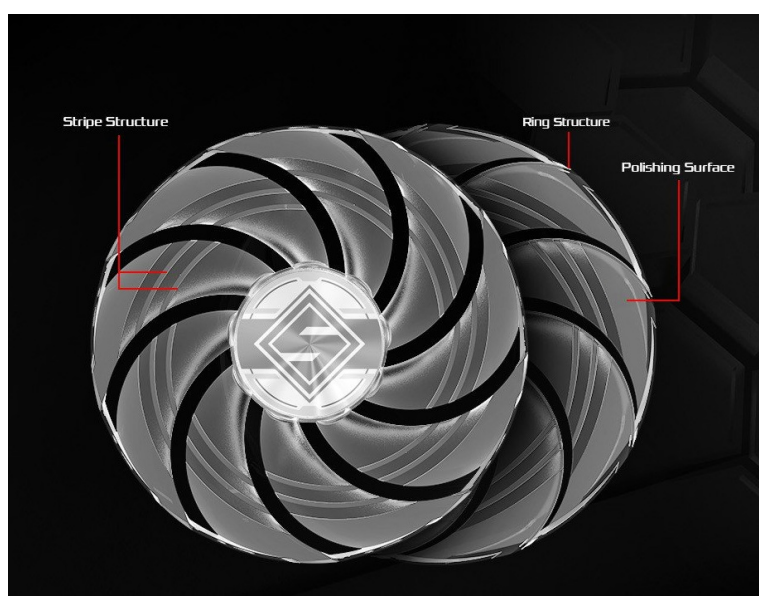

**Popis****ASRock Radeon RX 9070 XT Steel Legend - nová úroveň digitálních médií**

Objevujte digitální svět v celé jeho pestrosti a rozsahu s **grafickou kartou ASRock Radeon RX 9070 XT Steel Legend**. Tento model se uplatní ve světě profesionálního gamingu i pracovní činnosti. Co do výkonu nemusíte dělat žádné kompromisy a s přehledem můžete pracovat s moderním softwarem, zvládnete **velmi náročné úlohy i počítačové hry** na maximální nastavení.

**Grafickou kartu ASRock Radeon RX 9070 XT Steel Legend** pohání moderní **architektura RDNA 4** a ve spojení se **16 GB vlastní paměti typu GDDR6** si bez zaváhání poradí s vysokou výpočetní zátěží. Systém chlazení se skládá z trojice ventilátorů, která se stará o efektivní rozptyl tepla a snížení provozních teplot.

**Zadní kovová deska** kromě stylového vzhledu přispívá také k lepšímu chlazení, stejně jako žebrovaný design nebo tepelné trubice. Díky komplexní tepelné konstrukci dosahuje grafická karta **ASRock Radeon RX 9070 XT Steel Legend** stability i při vysokém a dlouhotrvajícím výkonu.