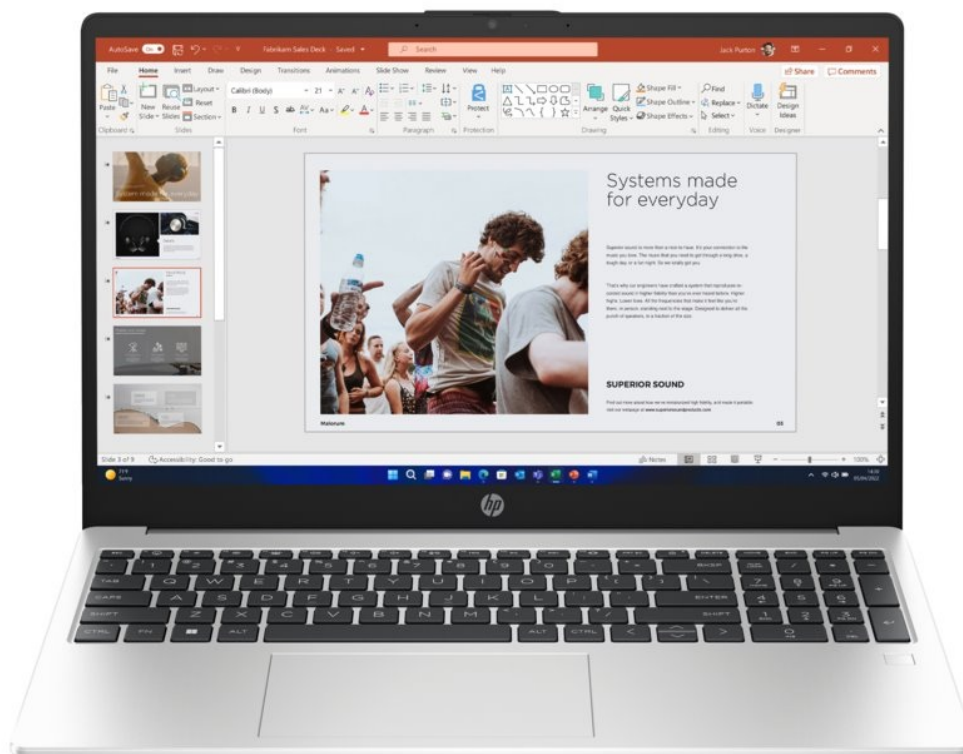

**Notebook HP 250R G10** je navržen pro plnění každodenních pracovních úkolů a standardní multimediální činnost. Disponuje **procesorem Intel Core 5**, který zvládne provoz aplikací a ve spojení se **16GB RAM** také pokročilý multitasking. Chod firemního softwaru a dalších programů je svižný a bez zpoždění reaguje na vaše požadavky. Další předností je **SSD úložiště, které skýtá 512 GB prostoru** pro ukládání dat a podporuje rychlý přístup k datům. Díky tomu načítá aplikace a celý systém enormní rychlostí.

**Notebook HP 250R G10** vám zprostředkuje obsah na ploše 15,6 palců. Obraz vykresluje v ostrém **Full HD rozlišení**, což je ideální nejenom pro čtení a tvorbu dokumentů, surfování po internetu, ale také komfortní sledování multimédií jako filmy či videa. Notebook **HP 250R G10** přichází také s praktickou výbavou v podobě **Full HD webkamery** nebo **čtečky otisku prstů**. Vše vyvedeno v elegantním a lehkém designu. **Váha pod 2 kg** umožní snadné přenášení a pohodlnou činnost klidně i na cestách.

## HP 250R G10

Základem notebooku je desetijádrový procesor **Intel Core 5 120U**, pracující na frekvenci 1,4 GHz, doplněný o **16 GB** operační paměti. Vybaven je **15,6"** matným displejem s **Full HD** rozlišením 1920 × 1080 bodů. Obrazová data má na starosti integrovaná grafická karta **Intel Graphics**. Pro data je k dispozici **SSD disk** s kapacitou **512 GB**. Vybaven je Full HD webkamerou, čtečkou otisku prstů a podsvícenou klávesnicí. Samozřejmostí je bezdrátové připojení **Wi-Fi a Bluetooth**. Notebook je dodáván s předinstalovaným operačním systémem **Windows 11 Pro**.

**Úhlopříčka displeje:** 15,6"

**Velikost operační paměti:** 16 GB

**HDD kapacita:** 512 GB SSD

**Barva:** stříbrná

**Hmotnost:** 1,59 kg

Rozšíření operační paměti je možné pouze servisním zásahem. Paměťové sloty nejsou uživatelsky přístupné.