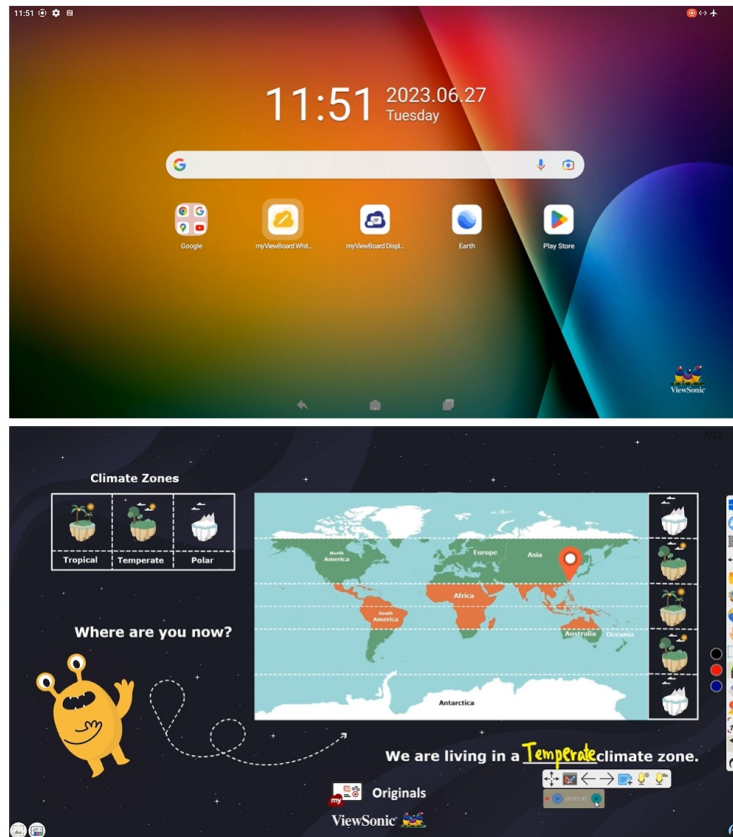

## VIEWSONIC VPC-A31-01

Cena celkem:	<b>11 595 Kč</b> <b>(bez DPH: 9 583 Kč)</b>
Běžná cena:	<b>12 754 Kč</b>
Ušetříte:	<b>1 159 Kč</b>
Kód zboží:	PRIVIE0114
Part No.:	VPC-A31-01
Stav:	Nové zboží

**Popis****ViewSonic VPC-A31-01 - kompaktní PC modul pro interaktivní displej**

Zásuvný počítač **ViewSonic VPC-A31-01** je navržen pro potřeby podniků a vzdělávacích institucí. Konstrukce v provedení OPS (Slot-in-PC) umožňuje snadnou instalaci do kompatibilního systému **velkoformátového displeje ViewSonic ViewBoard**. Předinstalovaný **operační systém Android 13** nabízí obchod Google Play a přístup k užitečnému softwaru.

**Android™ 13**

S Androidem získáte nejenom různé aplikace, také třeba možnost snadného vyhledávání, personalizaci obrazovky a další možnosti přizpůsobení. Mezi další přednosti zásuvného **PC ViewSonic VPC-A31-01** patří integrace softwaru myViewBoard, který vytvoří z obrazovky velkou **tabuli myViewBoard Whiteboard** pro zachycení všech myšlenek a nápadů.