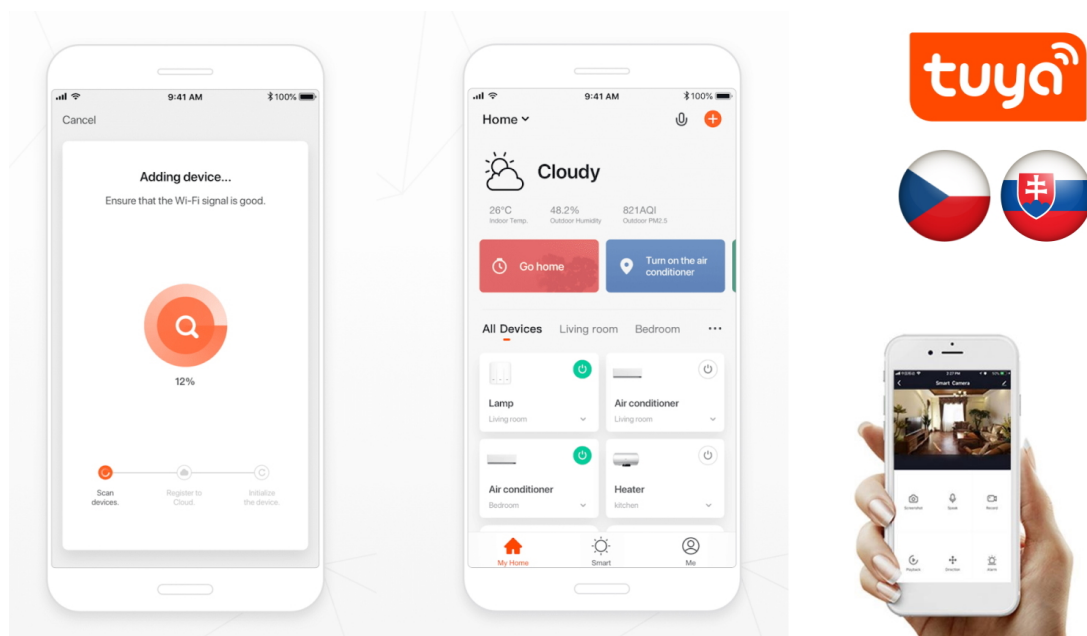

IMMAX NEO SMART KONTROLER PRO OVLÁDÁNÍ ŽALUZIÍ A ROLET

Cena celkem:	399 Kč
	(bez DPH: 330 Kč)
Běžná cena:	439 Kč
Ušetříte:	40 Kč
Kód zboží:	ELIIMM1029
Part No.:	07580L
Záruka:	24 měs.
Stav:	Nové zboží

Popis

IMMAX NEO Smart kontroler pro ovládání žaluzií a rolet

Speciální ovladač pro **ovládání žaluzií a rolet** komunikující na protokolu **ZigBee 3.0**. Okenní rolety lze jednoduše ovládat prostřednictvím aplikace **IMMAX NEO PRO** nebo si lze nastavit chytré scény, které zajistí jejich automatické zvedání a spuštění podle vašeho denního harmonogramu, východu či západu slunce nebo aktuálního počasí. Kontroler je kompatibilní se systémy iOS, Android, Amazon Alexa, Apple Siri zkratky, Google Assistant a systémem Lidl.

Upozornění: Kontroler vyžaduje propojení s chytrou bránou IMMAX NEO BRIDGE PRO Smart Zigbee 3.0 (prodává se samostatně) či jiným TUYA hubem na standardu ZigBee 3.0.

ZÁKLADNÍ SPECIFIKACE

Rozhraní: Zigbee 3.0, podpora Tuya