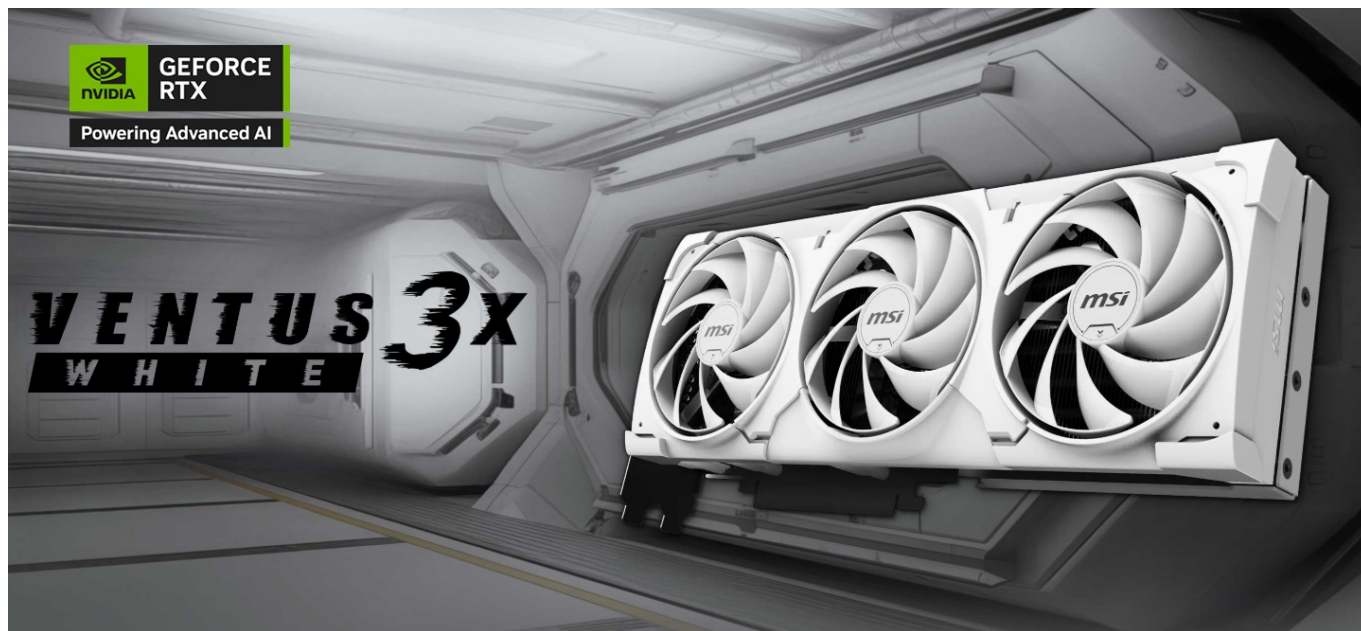

**Popis****MSI GeForce RTX 5080 16G VENTUS 3X OC WHITE- realistická grafika do her i tvůrčí činnosti**

**Výkonná grafická karta MSI GeForce RTX 5080 16G VENTUS 3X OC WHITE** navržena pro hráče a tvůrce obsahu, kteří vyžadují špičkový hardware do své PC sestavy formátu SFF. Kartu pohání **architektura NVIDIA Blackwell**, která obsahuje nepřeberné množství technologií. **Vylepšená Tensor jádra 5. generace** spolu s DLSS 4 podporují maximální výkon **umělé inteligence**.