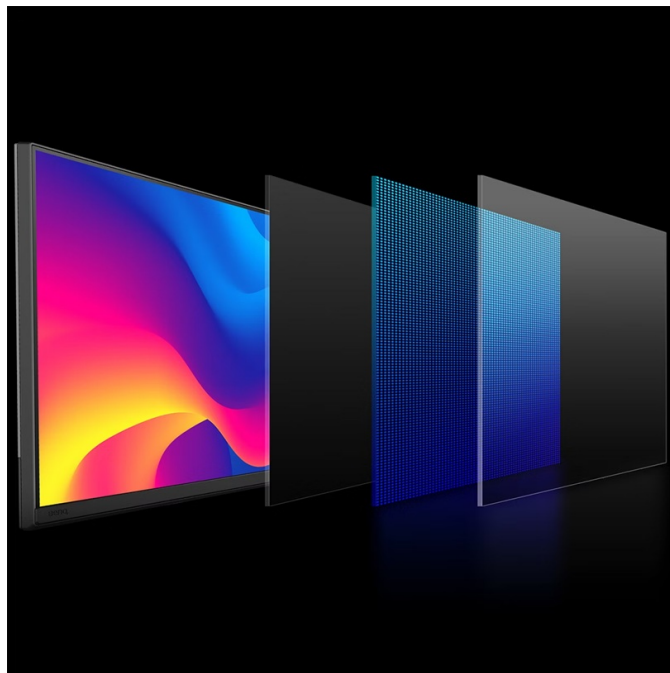

**Popis****Monitor BenQ PD2706QN - pro vizuálně bohaté projekty**

S **monitorem BenQ PD2706QN** se zcela ponoříte do profesionálních a kreativních grafických projektů. Tento model nabízí **velký displej s úhlopříčkou 27 palců a QHD rozlišením**, což z něj dělá ideální volbu pro design, editaci, tvorbu digitálního obsahu a spoustu dalšího. Vychutnáte si nejenom dokonalé podání barev, ale také špičkové technologie, konektivitu nebo uživatelskou ergonomii. **Monitor BenQ PD2706QN pokrývá 100 % sRGB barevné palety** a spolu s technologií **BenQ AQCOLOR** umožňuje přesné vykreslení barev. Konzistentní podání ocení grafici, návrháři a další profesionálové, kteří si potrpí na preciznost.

## Konektivita pro všechno

**Monitor BenQ PD2706QN** obsahuje bohatou nabídku portů, se kterou nelze šlápnout vedle. **Rozhraní USB-C** umožňuje rychlé přenos dat, napájení a efektivní činnost s kompatibilním zařízením. Nechybí ani porty **USB**, **HDMI** a **DisplayPort** pro připojení k rozmanitým zdrojům obsahu.

### BenQ PD2706QN

Monitor s úhlopříčkou **27"** a rozlišením **2560 × 1440** bodů nabízí 100 % pokrytí sRGB barevné palety. Disponuje kontrastním poměrem **1000 : 1**, dobou odezvy **5 ms**, jasem **350 cd/m<sup>2</sup>** a obnovovací frekvencí **100 Hz**. Pohodlné sledování zajišťují široké pozorovací úhly **178° horizontálně i vertikálně**. Ozvučení zajišťují vestavěné **stereo reproduktory** s celkovým výkonem 6 W. Pro připojení periferií jsou k dispozici tři **USB 3.0 porty** a tři porty **USB-C**, z nichž jeden kromě vysokorychlostního přenosu videa a dat umožňuje napájení připojených zařízení až do 90 W. **Integrovaný KVM přepínač** umožňuje ovládat dvě zařízení připojená k monitoru prostřednictvím jediné klávesnice a myši. Zajistí také potěší výškově nastavitelný podstavec a funkce **Pivot**.