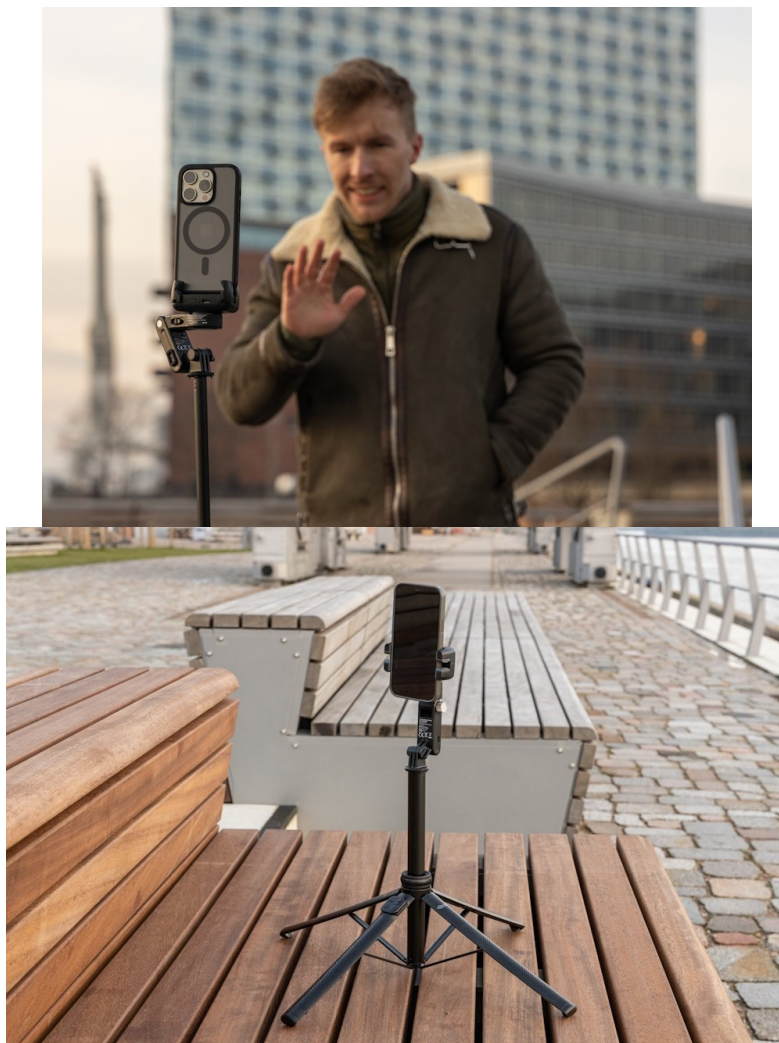

Rollei Easy Creator Gimbal s AI-Tracking - nenechá vás mimo záběr

Je čas na nový obsah na váš vlog, tak proč ho nepořídít s **multifunkčním gimbalem Rollei Easy Creator**? Tento gimbal je ideální **pro tvorbu videí, živého vysílání a dalšího obsahu**. Umožní vám vytvořit profesionální snímky a záběry, které vaše komunita bude hltat pohledem. **Rollei Easy Creator Gimbal** je spolehlivý kameraman, kterého máte pod kontrolou. A to bez ohledu na to, kde se zrovna nacházíte. Disponuje **technologíí AI-Tracking**, která **detekuje obličej**, automaticky sleduje každý váš pohyb a udrží vás v záběru po celou dobu natáčení. Díky tomu můžete vytvářet dynamické a plynulé záběry, ve kterých budete vždy v centru dění.

Zapomeňte na opakované střihy, úpravy úhlů nebo polohy smartphonu. Můžete běhat, skákat, tančit nebo vařit a záběry budou perfektní. **Gimbal Rollei Easy Creator** umožňuje snadný přechod také k praktické **selfie tyčce** s možností ovládní gesty. Spolu s **nastavitelnou výškou** přináší další možnosti perspektivy a kreativních záběrů. Potěší také **integrované Beauty-Fill-Light světlo se 14 LED diodami** pro profesionální osvětlení. Snadné bezdrátové ovládní podporuje technologie **Bluetooth** s dosahem až 10 metrů.

- **3 režimy použití** - gimbal, selfie tyč a stativ
- **AI sledování obličeje** s dosahem 0,5 - 5 m pro perfektní selfie
- **Ovládní gesty** s dosahem 0,5 - 3 m
- **Nastavitelná výška až 156 cm** v režimu stativu i selfie tyčky
- **Integrované doplňkové světlo** s teplými a bílými LED diodami pro profesionální osvětlení
- **Dálkové ovládní** přes Bluetooth s dosahem 10 m
- **Univerzální 1/4" závit** pro připojení různého příslušenství