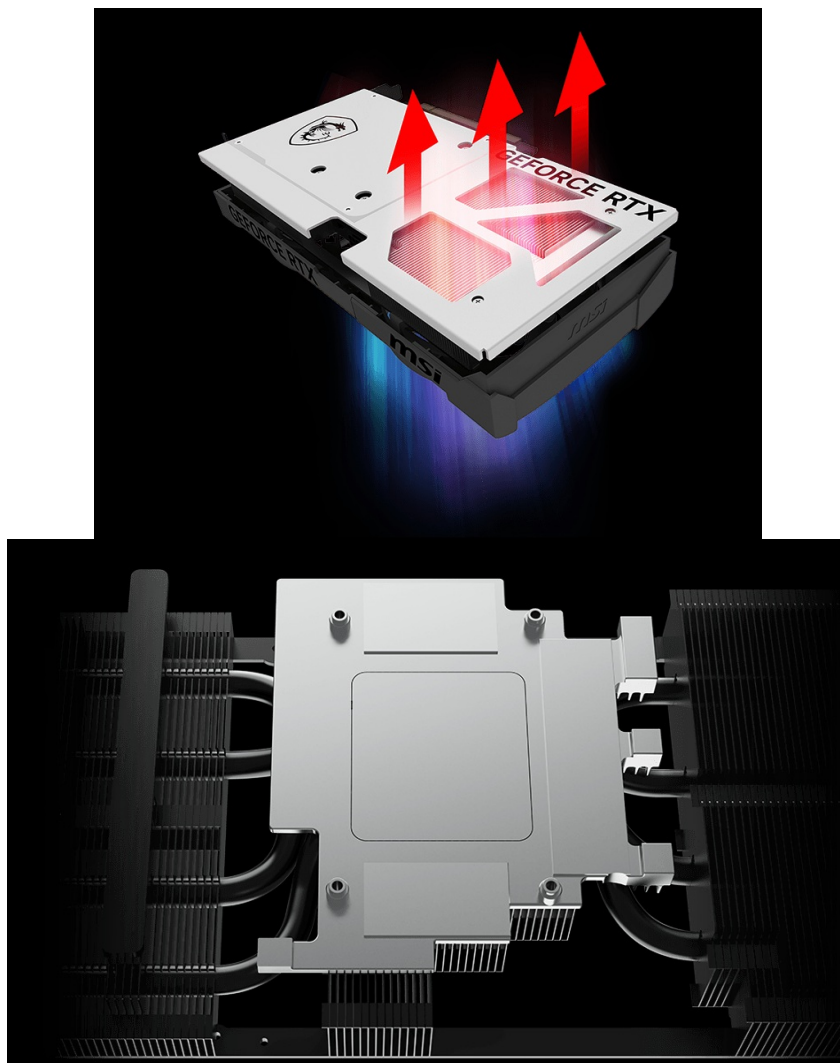

Popis

MSI GeForce RTX 5070 VENTUS 2X OC WHITE - realistická grafika do her i tvůrčí činnosti

Výkonná grafická karta MSI GeForce RTX 5070 VENTUS 2X OC navržená pro hráče a tvůrce obsahu, kteří vyžadují špičkový hardware do své PC sestavy. Kartu pohání architektura NVIDIA Blackwell, která obsahuje nepřeberné množství technologií. Vylepšená Tensor jádra 5. generace spolu s DLSS 4 podporují maximální výkon umělé inteligence.

NVIDIA DLSS 4 využívá technologii neurálního renderování pro navýšení FPS a zlepšení kvality obrazu. Tvůrci a grafici zase ocení podporu kreativních aplikací a paměť typu GDDR7 s kapacitou 12 GB. RTX platforma nyní podporuje neurální vykreslování, což vede k ještě hodnotnějším a realističtějším zážitkům, zobrazení detailů a dalších efektů. Tepelný design se vyznačuje přítomností dvojice ventilátorů, které zajišťují efektivní a současně tišší chlazení.

Ventilátory TORX FAN 5.0 zlepšují proudění vzduchu a vydrží gamingovou zátěž po velmi dlouhou dobu. Vnitřek grafické karty **MSI GeForce RTX 5070 VENTUS 2X OC WHITE** obsahuje přídatnou kovovou konstrukci pro výrazné zpevnění a zvýšení celkové odolnosti.

Typ sběrnice: PCI Express 5.0

Konektory: 1x HDMI, 3x DisplayPort

Rozměry: 236 × 126 × 50 mm

Napájení: 1x 16pin PCIe

Podporované technologie

NVIDIA Blackwell architektura

4. generace Ray Tracing

5. generace Tensor Cores