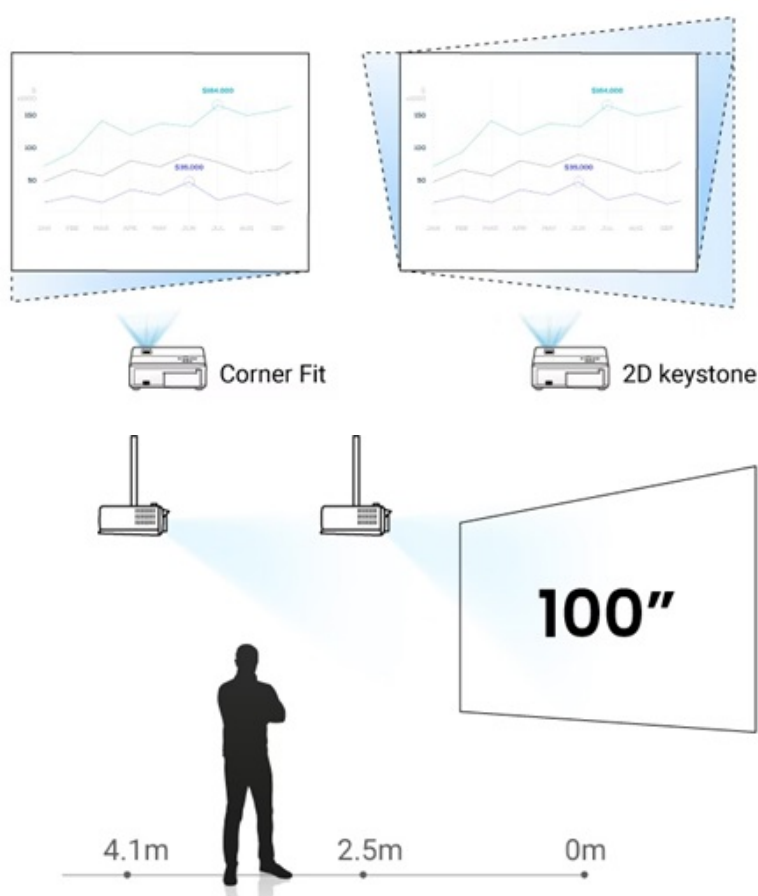

Exkluzivní režimy

Projektor BenQ LH750 nabízí unikátní **režimy pro prezentace s větším množstvím grafů a obrázků, textů nebo různých barev**. Tyto režimy jsou speciálně navrženy pro rozmanité prezentace, ať už jsou založeny na zvýraznění barev, tabulkách nebo bohaté infografice.