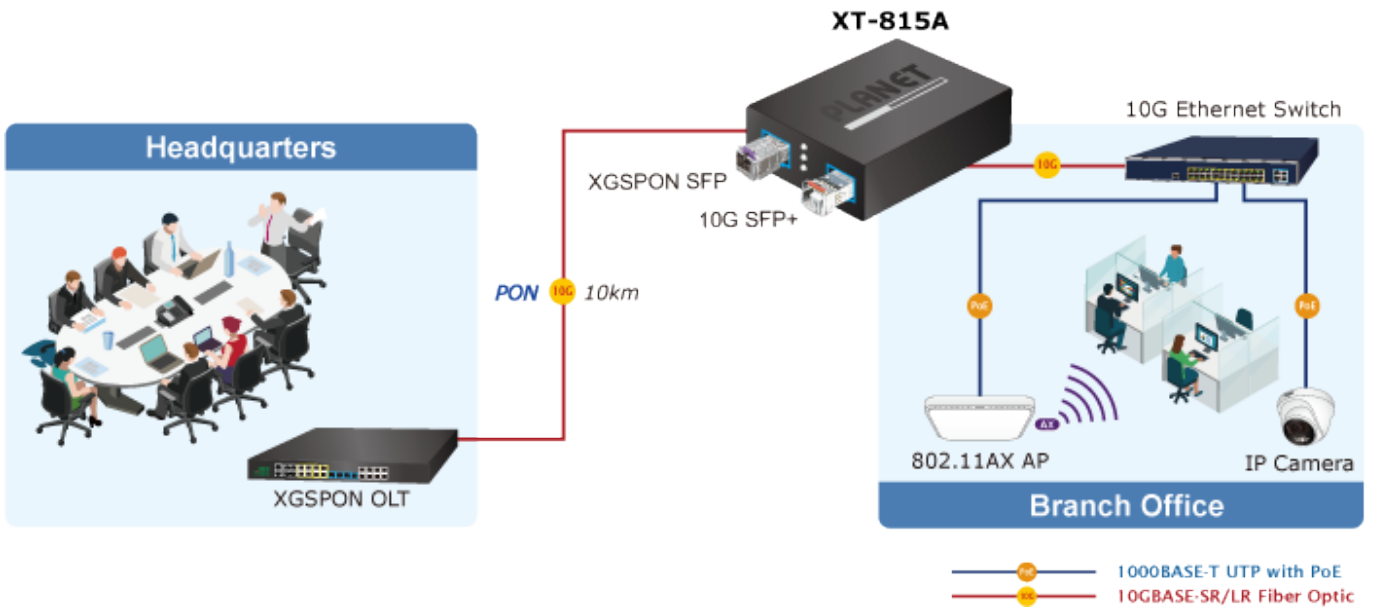

XT-815A poskytuje širokou šířku pásma a výkonnou výpočetní kapacitu. Jeho dvě rozhraní SFP+ s optickými vlákny 10GBASE-X **podporují více rychlostí**, například 10GBASE-SR/LR, 2500BASE-X, 1000BASE-SX/LX a 100BASE-FX, aby si správce mohl vybrat vhodný transceiver SFP/SFP+ podle požadavků na vzdálenost nebo rychlost. Podporuje také flexibilní konverzi mezi vícemódovými a jednovířovými vlákny, čímž **prodlužuje přenosové vzdálenosti od 300 metrů do 80 kilometrů** pomocí modulů SFP+ 10GBASE-SR nebo 10GBASE-LR.

Zařízení poskytuje vysoký výkon s **propustností 40 Gbps** a podporou **jumbo frames až 12K**, což umožňuje bezproblémové zpracování velkého datového provozu. Navíc tabulka adres **MAC 4K** a funkce **VLAN pass-through** zvyšují efektivitu správy sítě. Provozní teplota je **0 až 50 °C**.

ZÁKLADNÍ SPECIFIKACE

Fyzické vlastnosti:

Porty: 2x SFP+ 10G/2,5G/1GBASE-X, 100BASE-FX
Technologie přepínání: Store-and-forward
Podpora přenosu: Jumbo Frame 12K
Propustnost: sběrnice 40 Gbps
Tabulka záznamů: 4K MAC adres
Provedení: volitelně montáž na stěnu nebo DIN lištu (držáky nejsou součástí balení)
Napájení: DC 5 V/ 2 A, externí napájecí adaptér (součástí balení)
Provozní teplota: 0 až 50 °C
Rozměry: 94 × 70,3 × 26,2 mm
Hmotnost: 195 g

L2 Funkce:

Priorizace provozu QoS: 8úrovňová priorita přepínání (802.1p)
Podpora VLAN: 802.1Q
Flow Control:
Half duplex: zpětný tlak eliminuje ztrátu paketů
Full duplex: podpora IEEE 802.3x pro efektivní řízení toku