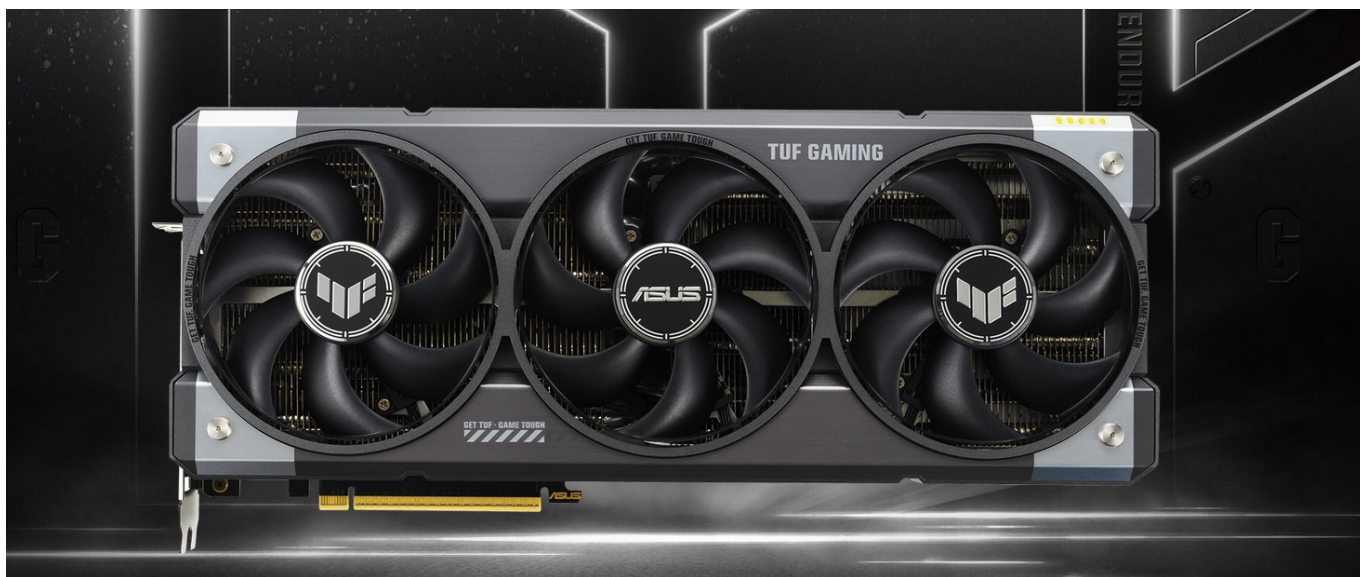

Popis

ASUS TUF GAMING GeForce RTX 5070 - odolnost a výkon bez kompromisů

Grafická karta **ASUS TUF GAMING GeForce RTX 5070** je připravena být nejlepší. Disponuje vylepšeným chlazením i napájením, takže si poradí s jakoukoli zátěží, která se na ni chystá. Kromě toho se vyznačuje také posíleným designem - **speciálním kovovým exoskeletem**, který zajišťuje mimořádnou pevnost a odolnost. Je poháněna **architekturou NVIDIA Blackwell** a obsahuje nepřeborné množství technologií jak pro hráče, tak tvůrce obsahu.