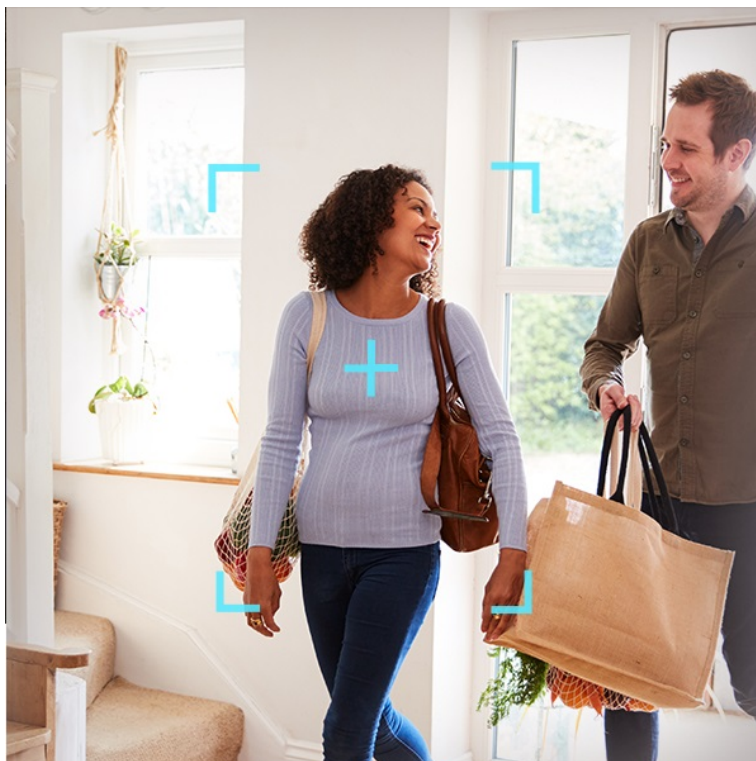

IP kamera EZVIZ H6c Pro 4K výrazně zlepší zabezpečení vašeho interiéru. Díky **otočné konstrukci** pokryje velký prostor, který vám zprostředkuje v podobě obrazu ve 4K rozlišení. Důležité informace o tom, co se u vás doma děje, získáváte formou upozornění. Systém detekce je natolik inteligentní, že dokáže rozpoznat pohybující se osobu a sledovat každá její krok. Mezi další inteligentní funkce patří například **upozornění na změnu hladinu hluku**.

Díky tomu můžete zavčas rozpoznat možný problém a spojit se s kamerou pouhým klepnutím na tlačítko pro zahájení hovoru. Samozřejmostí je živý obraz i v nočních hodinách. **Kamera EZVIZ H6c Pro 4K** podporuje pokročilý režim nočního vidění s jasnými detaily, takže můžete klidně spát od večera do rána. Kamera podporuje připojení pomocí rozhraní **RJ-45** nebo **Wi-Fi**.

EZVIZ H6c Pro 4K

Bezdrátová IP kamera je navržena pro snadné sledování vnitřních prostor. **Snímač 1/2,7" CMOS** je schopný snímat video v rozlišení **3840 x 2160 px**. Pro případ zhoršených světelných podmínek je přítomen **IR přísvit** do vzdálenosti **až 10 m** a bílý **LED přísvit** pro barevné záznamy v noci. Součástí kamery je integrovaný **reproduktor a mikrofon**, který umožňuje oboustrannou komunikaci. Připojení lze jednoduše realizovat jak drátově prostřednictvím **RJ-45** konektoru, tak bezdrátově skrze **Wi-Fi**. Připojení kamery pomocí aplikace v mobilním zařízení umožňuje pohodlný vzdálený přístup, pořizování záznamů či fotografií nebo upozornění v případě **detekce pohybu**. Mezi další užitečné funkce patří například rozpoznávání a sledování lidské postavy (Auto-Tracking), detekce hlasitých zvuků či **dotykové tlačítko** pro zahájení hovoru. Natočené záznamy je možné ukládat na **microSD kartu** do kapacity až 512 GB nebo odesílat na cloudové úložiště (na základě předplatného). Přímo v aplikaci navíc můžete s kamerou pohodlně otáčet o **až 340°** horizontálně a **až 55°** vertikálně.