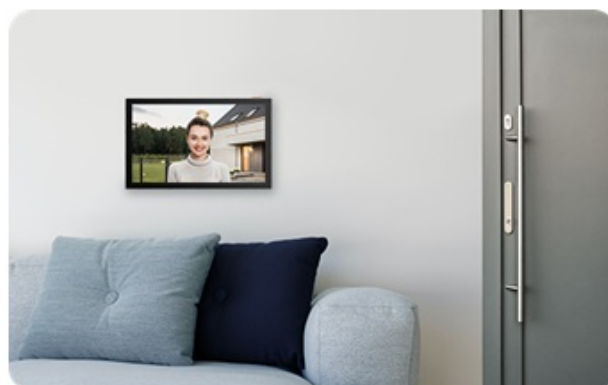

Sada dvou dveřních stanic EZVIZ HP7 2 představuje chytré a elegantní řešení pro bezpečný přístup do vaší domácnosti. **Interkom** podporuje připojení k internetu a vzdálený přístup pomocí aplikace. Obsahuje **videotelefon**, který umožní komfortní prohlížení, komunikaci a udělování přístupu návštěvníkům. Je vybaven **dotykovou obrazovkou**, která umožní nastavení a správu venkovního dveřního telefonu.

Spolupracuje s **venkovní kamerou**, která dokáže nahrávat videa ve **vysokém rozlišení 2K** a přichozí osoby detekuje formou mobilních oznámení v reálném čase. Samozřejmostí je **zabudovaný mikrofon a reproduktor** pro obousměrnou komunikaci. Zařízení **EZVIZ HP7 2** je tak vhodné pro instalaci ve vilách, rozlehlých domech a dalších moderních nemovitostech. Součástí setu jsou také **vstupní čipy**, které po přiložení ke čtečce umožní snadný přístup návštěvníků.

EZVIZ HP7 2-Entry Kit

Set **dvou dveřních stanic** (interkomů) se čtečkou RFID čipů, **7" bytového monitoru** a příslušenství.

Dveřní stanice jsou vybaveny **jedním zvonkem** a kamerou s rozlišením **2048 x 1296 px**. Úhel záběru kamery je 162° diagonálně. Pro přenos obrazu je používán kodek **H.265**. Samozřejmostí je integrovaný mikrofon, reproduktor a čtečka přístupových čipů **RFID**. Připojení zvonku je realizováno 2drátově. **Dotykový 7" monitor** lze připojit pomocí Wi-Fi a disponuje **microSD slotem**. Vzdálené **ovládání přes aplikaci**, **povrchová montáž**, odolnost vůči nepříznivým vlivům dle certifikace **IP65**. Z chytrých funkcí je k dispozici například **detekce lidské postavy**, možnost vygenerování dočasného návštěvnického kódu či volitelná funkce změny hlasu pro zachování soukromí při komunikaci.