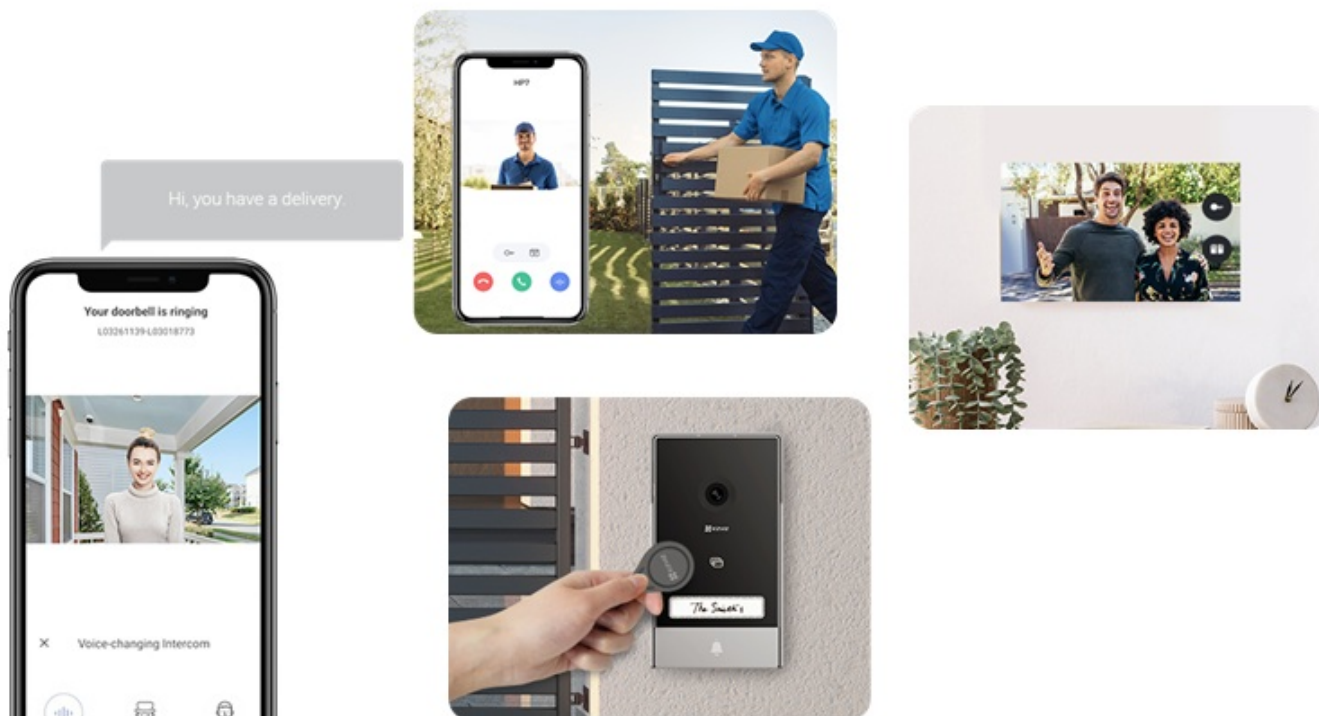

Sada dvou dveřních stanic EZVIZ HP7 2 představuje chytré a elegantní řešení pro bezpečný přístup do vaší domácnosti. **Interkom** podporuje připojení k internetu a vzdálený přístup pomocí aplikace. Obsahuje **videotelefon**, který umožní komfortní prohlížení, komunikaci a udělování přístupu návštěvníkům. Je vybaven **dotykovou obrazovkou**, která umožní nastavení a správu venkovního dveřního telefonu.

Spolupracuje s **venkovní kamerou**, která dokáže nahrávat videa ve **vysokém rozlišení 2K** a přichozí osoby detekuje formou mobilních oznámení v reálném čase. Samozřejmostí je **zabudovaný mikrofon a reproduktor** pro obousměrnou komunikaci. Zařízení **EZVIZ HP7 2** je tak vhodné pro instalaci ve vilách, rozlehlých domech a dalších moderních nemovitostech. Součástí setu jsou také **vstupní čipy**, které po přiložení ke čtečce umožní snadný přístup návštěvníků.

EZVIZ HP7 2-Entry Kit

Set **dvou dveřních stanic** (interkomů) se čtečkou RFID čipů, **7" bytového monitoru** a příslušenství.

Dveřní stanice jsou vybaveny **jedním zvonkem** a kamerou s rozlišením **2048 x 1296 px**. Úhel záběru kamery je 162° diagonálně. Pro přenos obrazu je používán kodek **H.265**. Samozřejmostí je integrovaný mikrofon, reproduktor a čtečka přístupových čipů **RFID**. Připojení zvonku je realizováno 2drátově. **Dotykový 7" monitor** lze připojit pomocí Wi-Fi a disponuje **microSD slotem**. Vzdálené **ovládání přes aplikaci**, **povrchová montáž**, odolnost vůči nepříznivým vlivům dle certifikace **IP65**. Z chytrých funkcí je k dispozici například **detekce lidské postavy**, možnost vygenerování dočasného návštěvnického kódu či volitelná funkce změny hlasu pro zachování soukromí při komunikaci.