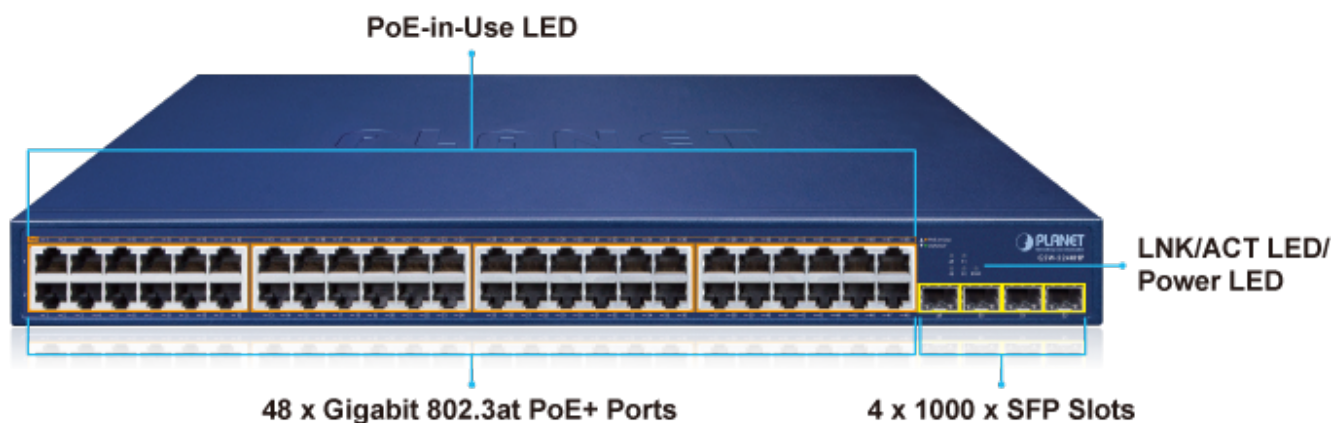

### PLANET GSW-5240HP

Gigabitový PoE+ přepínač, **48x 10/100/1000Base-T RJ-45** s injektory **802.3af/at** a napájecím výkonem až **370 W**, **4x SFP** sloty 1000 Base-X.

LED indikace využití PoE portů, mechanismy pro úsporu příkonu podle IEEE 802.3az.

Gigabitový přepínač s PoE+ (Power over Ethernet) porty pro centralizované napájení zařízení po ethernetu jako jsou IP kamery, Wi-Fi prvky nebo VOIP telefony a s možností napojení do infrastruktury pomocí čtyř optických SFP portů. Zařízení je svým provedením vhodné jak pro instalaci do domácích nebo kancelářských prostorů, tak pro aplikace v lokálních rozvaděčích.

Výstupní výkon PoE portů je regulován v závislosti na příkonu napájených zařízení mechanismy EEE (Energy-Efficient Ethernet) podle IEEE 802.3az.

#### Fyzické vlastnosti:

**Porty:** 48x RJ-45 10/100/1000BASE-T, 4x SFP 1000BASE-X

**Paměť:** 16k MAC adres

**Propustnost:** sběrnice 104 Gbps, provozně 77,3 Mpps (64B)

**Podpora přenosu:** JumboFrame 12 KB