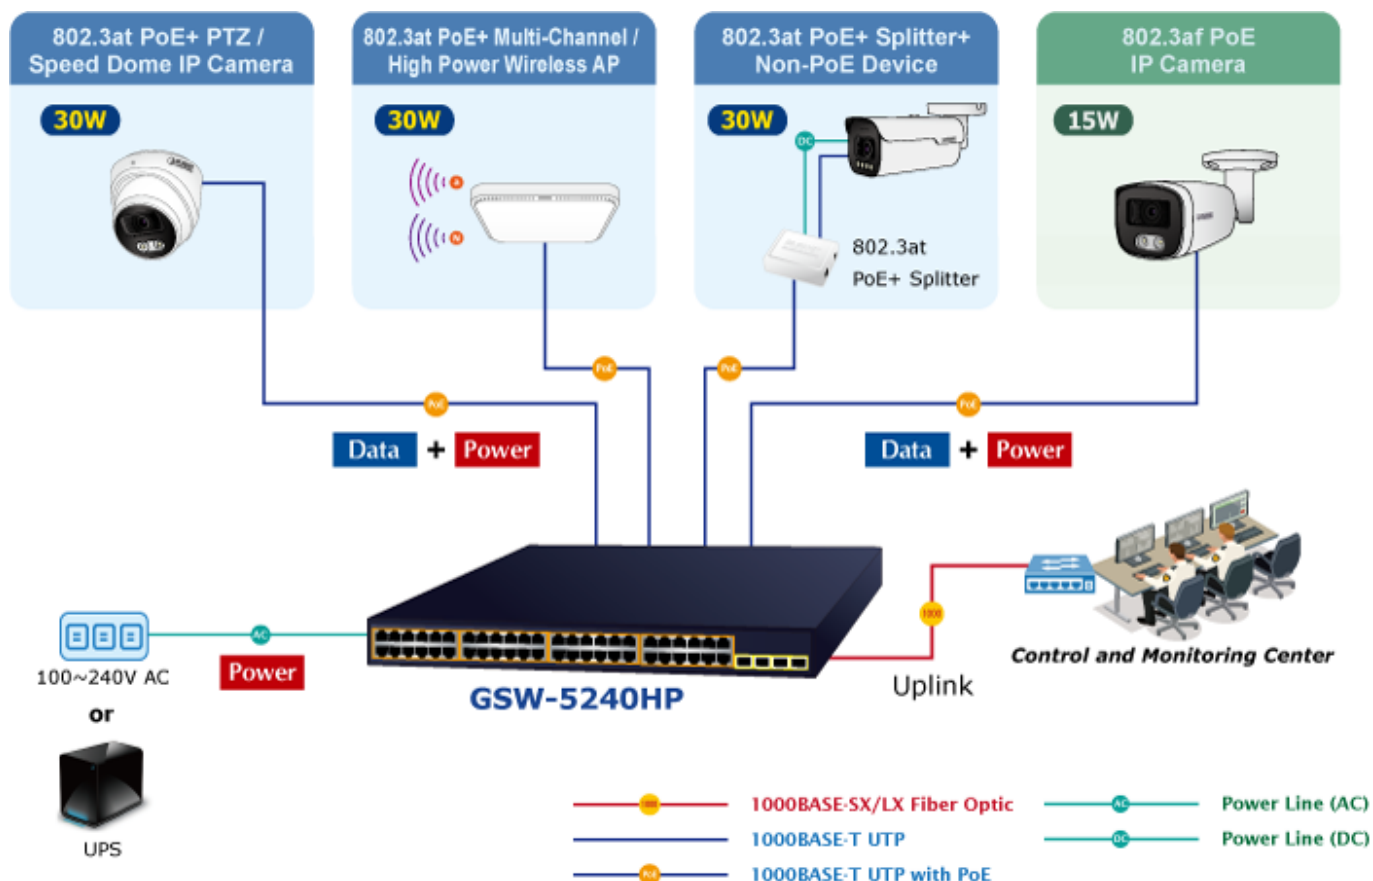

### PLANET GSW-5240HP

Gigabitový PoE+ přepínač, **48x 10/100/1000Base-T RJ-45** s injektory **802.3af/at** a napájecím výkonem až **370 W**, **4x SFP** sloty 1000 Base-X.

LED indikace využití PoE portů, mechanismy pro úsporu příkonu podle IEEE 802.3az.

Gigabitový přepínač s PoE+ (Power over Ethernet) porty pro centralizované napájení zařízení po ethernetu jako jsou IP kamery, Wi-Fi prvky nebo VOIP telefony a s možností napojení do infrastruktury pomocí čtyř optických SFP portů. Zařízení je svým provedením vhodné jak pro instalaci do domácích nebo kancelářských prostorů, tak pro aplikace v lokálních rozvaděčích.

Výstupní výkon PoE portů je regulován v závislosti na příkonu napájených zařízení mechanismy EEE (Energy-Efficient Ethernet) podle IEEE 802.3az.

**Hmotnost:** 4,899 kg

**PoE funkce:**

**Celkový napájecí výkon:** 370 W, IEEE 802.3af, IEEE 802.3at

**Počet injektorů:** 48x až 30 W

**Typ napájení:** End-span

**Pokročilé funkce:**

1. podpora funkce PD alive
2. automatická detekce napájeného zařízení