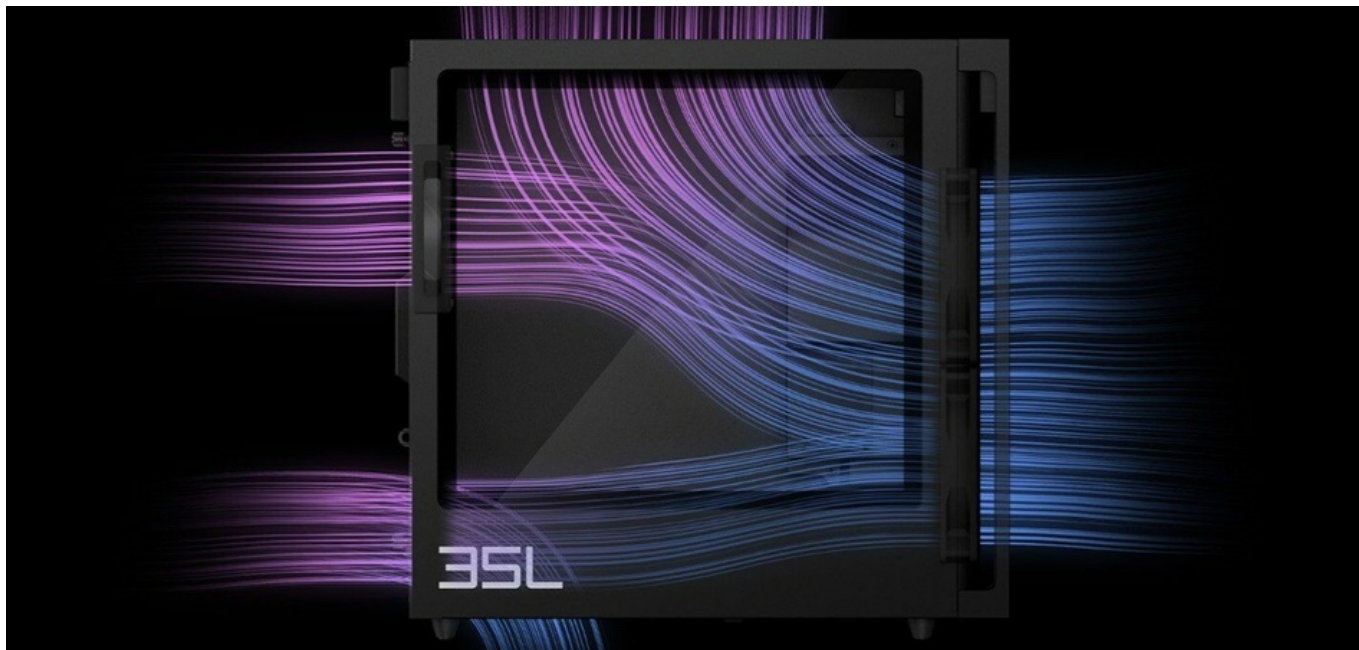

Stolní počítač HP OMEN GT16 se do každé herní výzvy vrhne jako tajfun. Je navržen tak, aby si poradil i s těmi nejnáročnějšími tituly a zprostředkoval vám je ve vysokém nastavení, kvalitě detailů a se stabilně vysokou snímkovou frekvencí. Při tom se samozřejmě udrží v chladu, takže můžete řídit, jak se vám zlíbí. Základem výkonu herního počítače **HP OMEN GT16-0000nc** je **procesor AMD Ryzen 7 8700G**, který spolupracuje s vysokorychlostní **operační pamětí DDR5 s kapacitou 32 GB RAM** a samostatnou grafickou kartou **NVIDIA GeForce RTX 4070 SUPER**. Díky precizní souhře těchto komponent vás čeká plynulý gaming bez jakýchkoliv kompromisů.

Dostupný výkon dělá z **HP OMEN GT16** skvělou volbu nejenom pro náročný gaming, ale také provoz náročných aplikací, **multitasking**, stříh a editaci videa, 3D modelování a další kreativní činnosti. **Grafická karta NVIDIA GeForce RTX 4070 SUPER** přináší vylepšenou technologii **Ray Tracing** a novou generaci RT jader, čímž podporuje realistickou grafiku včetně osvětlení, stínů a dalších vizuálních efektů ve hrách.

DLSS technologie zvyšuje rychlost snímkování a kvalitu obrazu, což umožňuje plynulé hraní. V neposlední řadě je potřeba zmínit také **podporu VR Ready** pro práci nebo zábavu ve virtuální realitě. Mezi další přednosti patří přítomnost **SSD úložiště**, které podporuje extra rychlý přístup k datům, a tím také výrazně svižnější načítání uložené pozice nebo start nového levelu. **OMEN GT16** přichází v exkluzivním **designu s průhlednou bočnicí** a umožňuje panoramatický pohled dovnitř systému. Dále podporuje **barevné RGB podsvícení**, které vytvoří zářivou show během hraní nebo streamování obsahu.