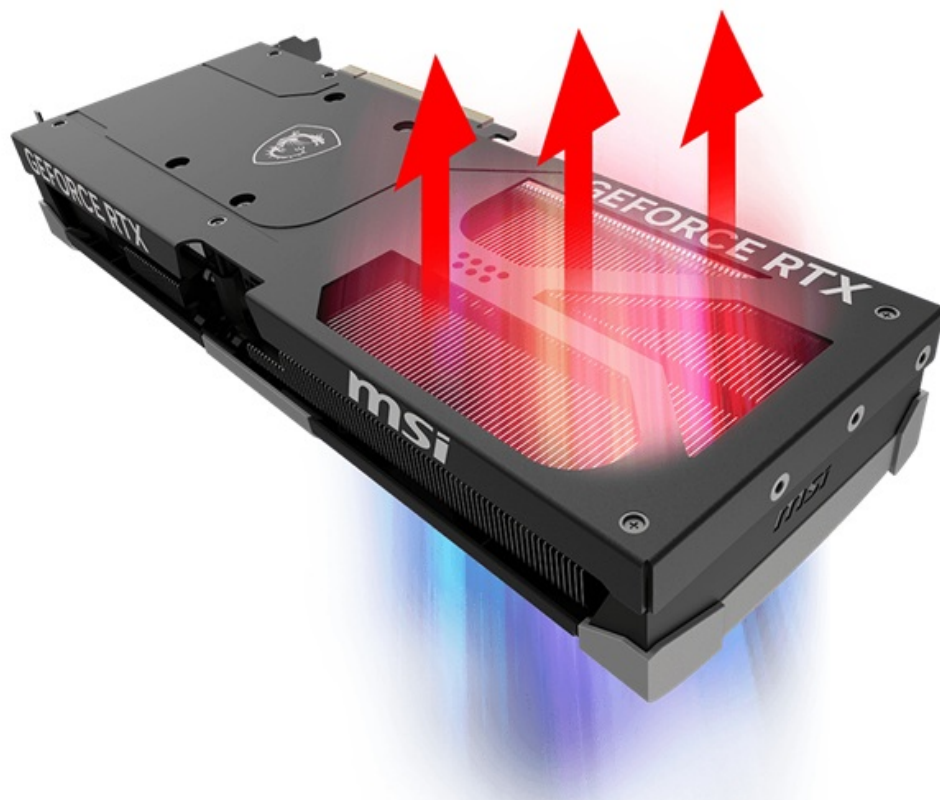

Popis**MSI GeForce RTX 5080 VENTUS 3X OC - realistická grafika do her i tvůrčí činnosti**

Výkonná grafická karta **MSI GeForce RTX 5080 VENTUS 3X OC** navržená pro hráče a tvůrce obsahu, kteří vyžadují špičkový hardware do své PC sestavy. Kartu pohání **architektura NVIDIA Blackwell**, která obsahuje nepřeberné množství technologií. **Vylepšená Tensor jádra 5. generace** spolu s **DLSS 4** podporují maximální výkon **umělé inteligence**.

NVIDIA DLSS 4 využívá technologii neurálního renderování pro navýšení FPS a zlepšení kvality obrazu. Tvůrci a grafici zase ocení **podporu kreativních aplikací** a paměť typu **GDDR7 s obří kapacitou 16 GB**. **RTX platforma** nyní podporuje neurální vykreslování, což vede k ještě hodnotnějším a realističtějším zážitkům, zobrazení detailů a dalších efektů. Tepelný design se vyznačuje přítomností trojice ventilátorů, které zajišťují efektivní a současně tišší chlazení.

Ventilátory TORX FAN 5.0 s dvojitými kuličkovými ložisky zlepšují proudění vzduchu a vydrží gamingovou zátěž po velmi dlouhou dobu. Vnitřek grafické karty **MSI GeForce RTX 5080 VENTUS 3X OC** obsahuje přídatnou kovovou konstrukci pro výrazné zpevnění a zvýšení celkové odolnosti.