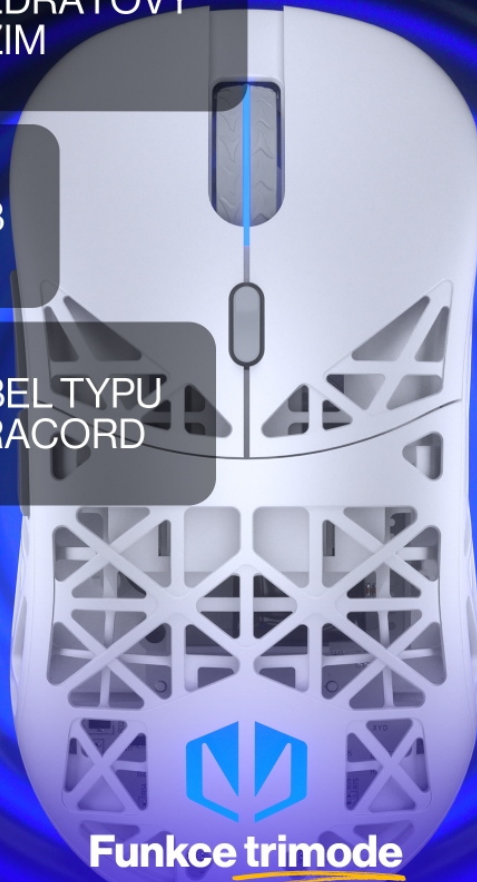

Rozhraní: 2,4 GHz (USB adaptér), Bluetooth, USB kabel

Napájení: integrovaná dobíjecí baterie

Rozměry: 126 × 65,7 × 39,3 mm

Hmotnost: 69 g

Barva: bílá

MAXIMÁLNÍ CITLIVOST
12 000 DPI

RYCHLOST
SLEDOVÁNÍ 300 IPS

Nejlepší z nejlepších

Dělejte strategická rozhodnutí ve zlomku sekundy a jděte směle
za vítězstvím díky spolehlivému senzoru [PixArt PAW3311](#).

BEZDRÁTOVÝ
REŽIM

USB

KABEL TYPU
PARACORD

Funkce trimode

Připojte se bez omezení díky možnosti připojit myš k PC, konzoli, telefonu
nebo TV přes 2,4 GHz, Bluetooth nebo USB kabel.